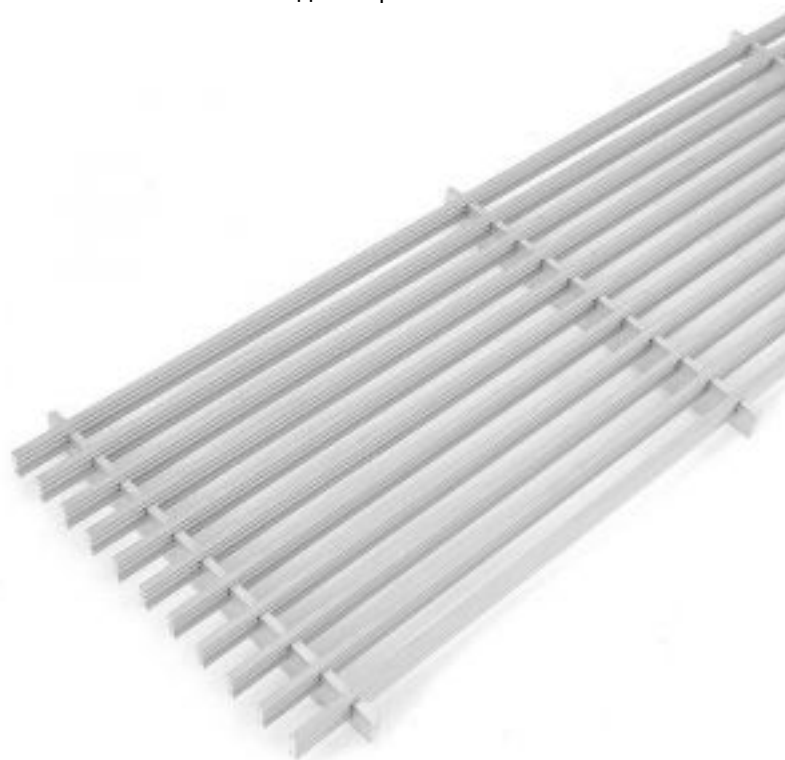

Решетка продольная для конвектора iTermic LGA 200.800 (алюминий)

Код товара: 504440

Цена: 2 107,00 руб.

Артикул товара:	LGA-20 798,8
Бренд товара:	iTermic
Длина:	800 мм
Ширина:	200 мм
Решетка:	Продольная (алюминий)
Страна производитель:	Россия
Гарантия:	10 лет

Продольные решетки для внутрипольных конвекторов серии LGA. Решетка является единственным видимым сегментом внутрипольного конвектора.

Обрамление (рамка) изготовлено из анодированного алюминия и может быть покрашено в любой желаемый цвет.

Рамка является элементом передачи нагрузки решетки на пол.

Материал решетки – это обработанный дробью анодированный алюминий.

Отличие их от решеток серии SGA в том, что имеют продольное расположение пластин и их профиль в разрезе имеет другое изображение, что играет определенную эстетическую роль.

Возможны те же цвета: natural, gold, brown, black.

Помимо этого, решетки могут быть окрашены в цвета из палитры RAL Classic.