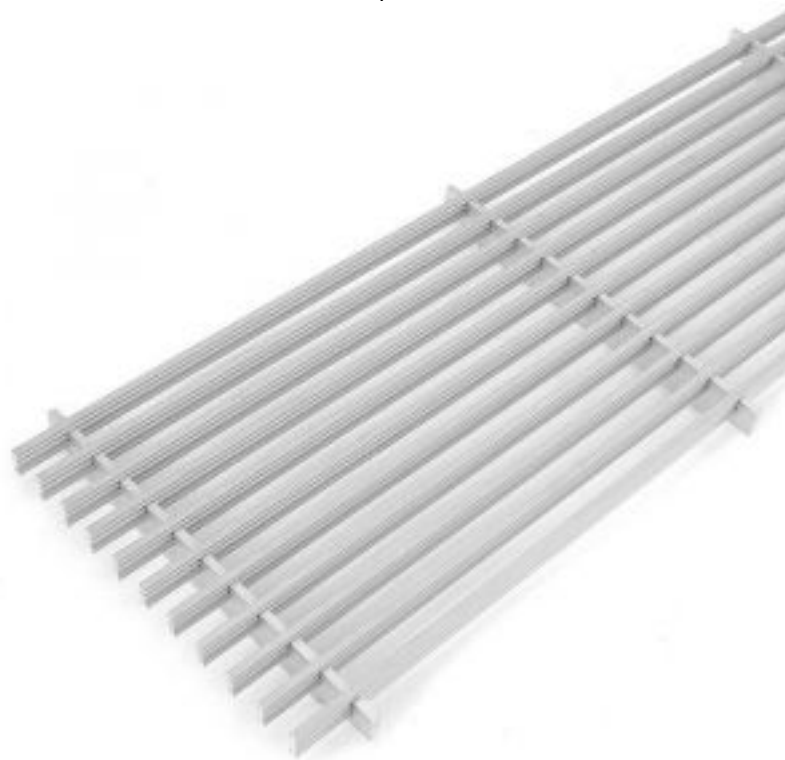

Решетка продольная для конвектора iTermic LGA 200.3300 (алюминий)

Код товара: 805921

Цена: 8 277,00 руб.

Артикул товара:	LGA-20 3298,8
Бренд товара:	iTermic
Длина:	3300 мм
Ширина:	200 мм
Решетка:	Продольная (алюминий)
Страна производитель:	Россия
Гарантия:	10 лет

Продольные решетки для внутрипольных конвекторов серии LGA. Решетка является единственным видимым сегментом внутрипольного конвектора.

Обрамление (рамка) изготовлено из анодированного алюминия и может быть покрашено в любой желаемый цвет.

Рамка является элементом передачи нагрузки решетки на пол.

Материал решетки – это обработанный дробью анодированный алюминий.

Отличие их от решеток серии SGA в том, что имеют продольное расположение пластин и их профиль в разрезе имеет другое изображение, что играет определенную эстетическую роль.

Возможны те же цвета: natural, gold, brown, black.

Помимо этого, решетки могут быть окрашены в цвета из палитры RAL Classic.