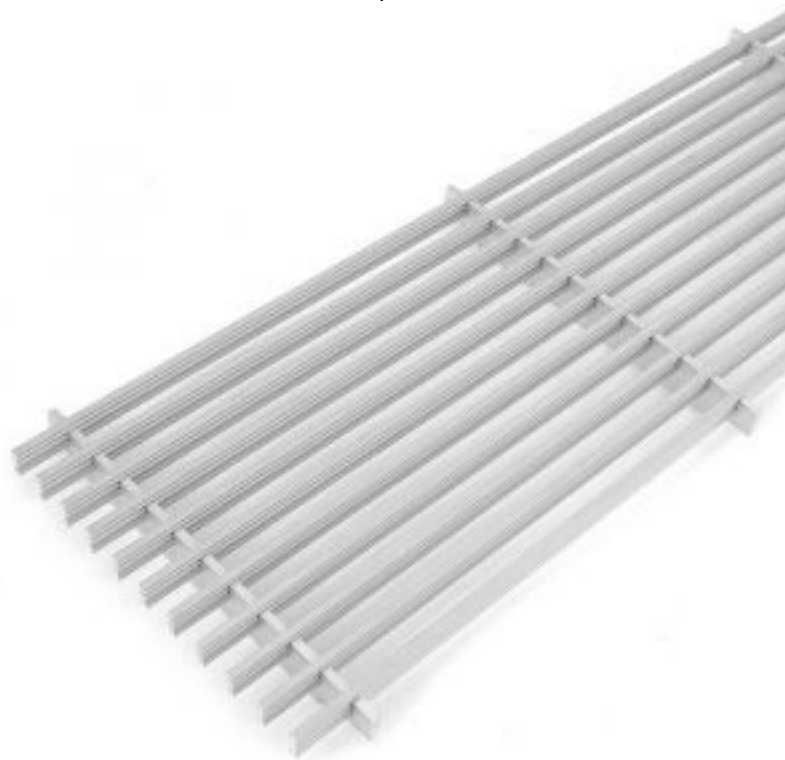

Решетка продольная для конвектора iTermic LGA 200.2400 (алюминий)

Код товара: 822314

Цена: 6 044,00 руб.

Артикул товара:	LGA-20 2398,8
Бренд товара:	iTermic
Длина:	2400 мм
Ширина:	200 мм
Решетка:	Продольная (алюминий)
Страна производитель:	Россия
Гарантия:	10 лет

Продольные решетки для внутрипольных конвекторов серии LGA. Решетка является единственным видимым сегментом внутрипольного конвектора.

Обрамление (рамка) изготовлено из анодированного алюминия и может быть покрашено в любой желаемый цвет.

Рамка является элементом передачи нагрузки решетки на пол.

Материал решетки – это обработанный дробью анодированный алюминий.

Отличие их от решеток серии SGA в том, что имеют продольное расположение пластин и их профиль в разрезе имеет другое изображение, что играет определенную эстетическую роль.

Возможны те же цвета: natural, gold, brown, black.

Помимо этого, решетки могут быть окрашены в цвета из палитры RAL Classic.