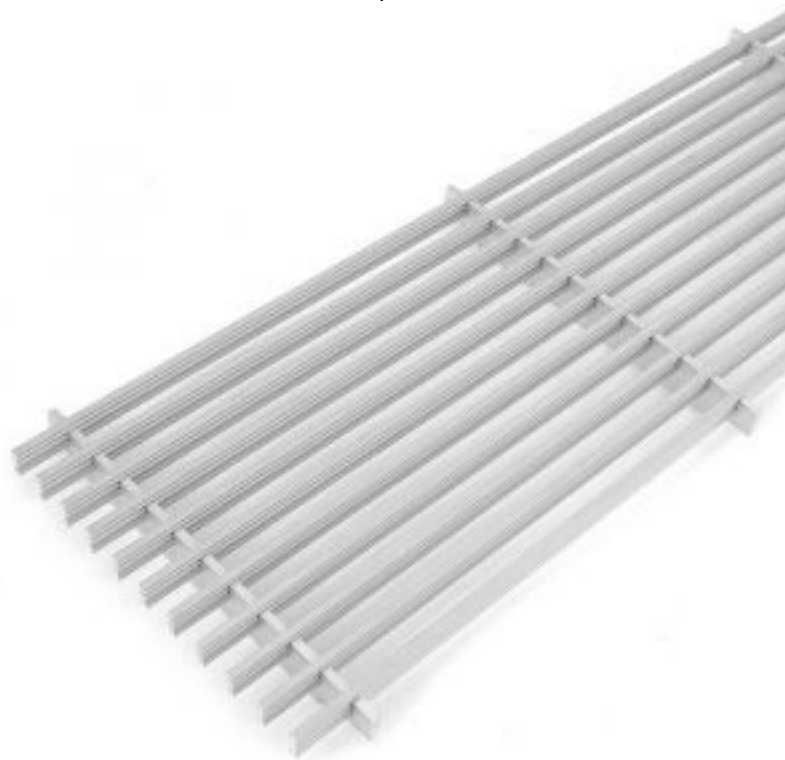

Решетка продольная для конвектора iTermic LGA 200.2200 (алюминий)

Код товара: 576593

Цена: 5 518,00 руб.

Артикул товара:	LGA-20 2198,8
Бренд товара:	iTermic
Длина:	2200 мм
Ширина:	200 мм
Решетка:	Продольная (алюминий)
Страна производитель:	Россия
Гарантия:	10 лет

Продольные решетки для внутрипольных конвекторов серии LGA. Решетка является единственным видимым сегментом внутрипольного конвектора.

Обрамление (рамка) изготовлено из анодированного алюминия и может быть покрашено в любой желаемый цвет.

Рамка является элементом передачи нагрузки решетки на пол.

Материал решетки – это обработанный дробью анодированный алюминий.

Отличие их от решеток серии SGA в том, что имеют продольное расположение пластин и их профиль в разрезе имеет другое изображение, что играет определенную эстетическую роль.

Возможны те же цвета: natural, gold, brown, black.

Помимо этого, решетки могут быть окрашены в цвета из палитры RAL Classic.