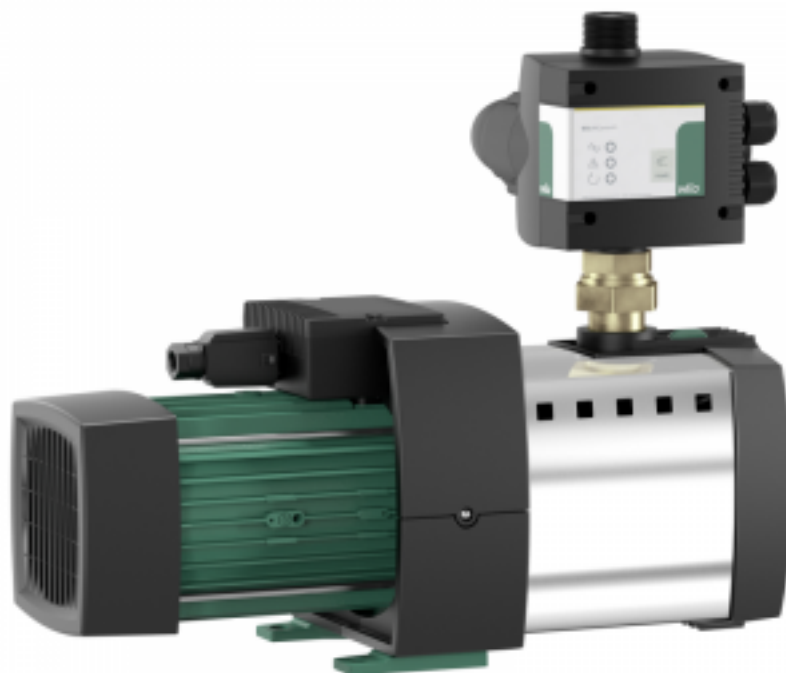

Насосная станция Wilo HiMulti 3 C 1-45 P

Код товара: 204609

Цена: 57 317,56 руб.

Артикул товара:	2543602
Бренд товара:	Wilo
Серия товара:	HiMulti 3 C
Автоматика:	Блок автоматики
Диаметр разъема соединения:	1"
Корпус насоса:	Нержавейка
Максимальная мощность, кВт:	1.06
Максимальная высота всасывания:	8 м
Масса, кг:	16,5
Напряжение:	230 В
Объем гидробака:	Нет
Температура жидкости:	до +35°C
Уровень шума:	63 дБ(А)
Защита от сухого хода:	Есть
Страна производитель:	Германия
Гарантия:	1 год

WILO (Вило) HiMulti 3 C 1-45 P - это система водоснабжения с автоматической системой управления насосами в самовсасывающем исполнении с четырьмя рабочими колесами. Корпус насоса выполнен из материала Grivory FH1V-4 FWA, который сертифицирован для применения в питьевом водоснабжении согласно ACS, WRAS и KTW. Идеально подходят для использования на садовых участках.

Преимущества Wilo HiMulti 3 C 1-45 P:

- Высокоэффективная гидравлическая часть, низкий расход электроэнергии и очень компактные размеры благодаря оптимизации электродвигателя.

- Полностью предварительно смонтированная установка, простой монтаж и техническое обслуживание благодаря системе Plug&Pump.
- Автоматическая работы системы и защита от сухого хода благодаря Wilo-HiControl 1.
- Низкий уровень шума: Уровень шума от 56 дБ(А) до 64 дБ(А).
- Электронная система управления насосом HiControl 1 с поворотом на 360° для удобной установки.
- Температура перекачиваемой жидкости: 3-35 °С.
- Подключение к сети 1~230 В, 50 Гц.
- Класс защиты: IP 54.
- Макс. рабочее давление - 8 бар.
- Длительный срок бесперебойной эксплуатации.

Материалы:

- Корпус насоса - материал Grivory FH1V-4 FWA.
- Рабочее колесо - синтетический материал.
- Вал гидравлической системы - нержавеющей сталь.
- Скользящее торцовое уплотнение - графит/керамика.