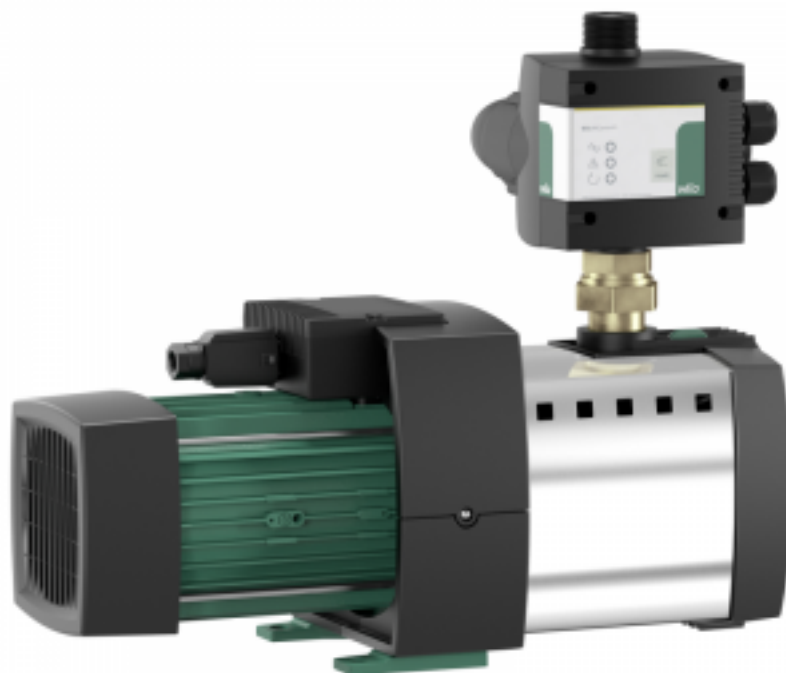

Насосная станция Wilo HiMulti 3 C 1-45 P

Код товара: 204609

Цена: 56 810,18 руб.

Артикул товара:	2543602
Бренд товара:	Wilo
Серия товара:	HiMulti 3 C
Автоматика:	Блок автоматики
Диаметр разъема соединения:	1"
Корпус насоса:	Нержавейка
Максимальная мощность, кВт:	1.06
Максимальная высота всасывания:	8 м
Масса, кг:	16,5
Напряжение:	230 В
Объем гидробака:	Нет
Температура жидкости:	до +35°C
Уровень шума:	63 дБ(А)
Защита от сухого хода:	Есть
Страна производитель:	Германия
Гарантия:	1 год

WILO (Вило) HiMulti 3 C 1-45 P - это система водоснабжения с автоматической системой управления насосами в самовсасывающем исполнении с четырьмя рабочими колесами. Корпус насоса выполнен из материала Grivory FH1V-4 FWA, который сертифицирован для применения в питьевом водоснабжении согласно ACS, WRAS и KTW. Идеально подходят для использования на садовых участках.

Преимущества Wilo HiMulti 3 C 1-45 P:

- Высокоэффективная гидравлическая часть, низкий расход электроэнергии и очень компактные размеры благодаря оптимизации электродвигателя.

- Полностью предварительно смонтированная установка, простой монтаж и техническое обслуживание благодаря системе Plug&Pump.
- Автоматическая работы системы и защита от сухого хода благодаря Wilo-HiControl 1.
- Низкий уровень шума: Уровень шума от 56 дБ(А) до 64 дБ(А).
- Электронная система управления насосом HiControl 1 с поворотом на 360° для удобной установки.
- Температура перекачиваемой жидкости: 3-35 °С.
- Подключение к сети 1~230 В, 50 Гц.
- Класс защиты: IP 54.
- Макс. рабочее давление - 8 бар.
- Длительный срок бесперебойной эксплуатации.

Материалы:

- Корпус насоса - материал Grivory FH1V-4 FWA.
- Рабочее колесо - синтетический материал.
- Вал гидравлической системы - нержавеющей сталь.
- Скользящее торцовое уплотнение - графит/керамика.