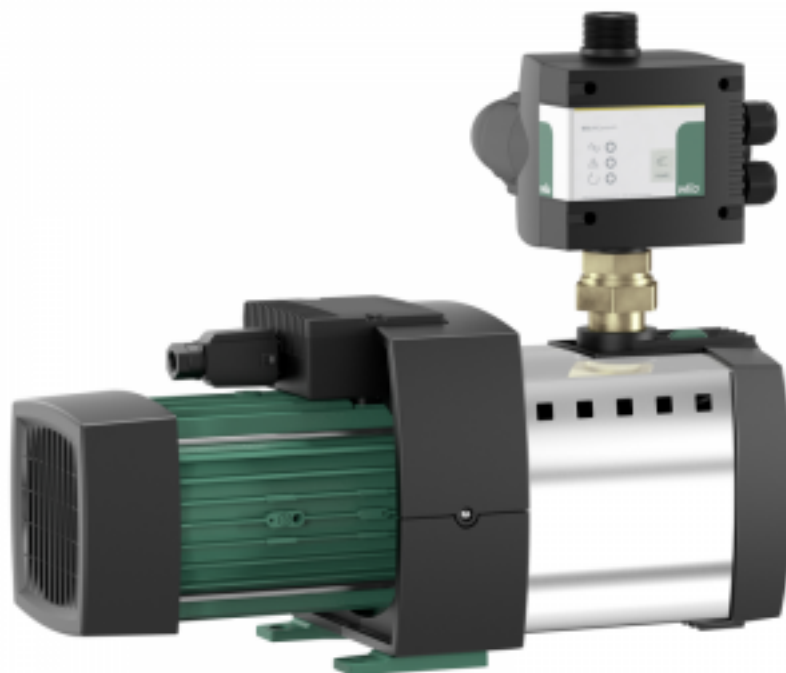

Насосная станция Wilo HiMulti 3 C 1-45 P

Код товара: 204609

Цена: 65 532,44 руб.

Артикул товара:	2543602
Бренд товара:	Wilo
Серия товара:	HiMulti 3 C
Автоматика:	Блок автоматики
Диаметр разъема соединения:	1"
Корпус насоса:	Нержавейка
Максимальная мощность, кВт:	1.06
Максимальная высота всасывания:	8 м
Масса, кг:	16,5
Напряжение:	230 В
Объем гидробака:	Нет
Температура жидкости:	до +35°C
Уровень шума:	63 дБ(А)
Защита от сухого хода:	Есть
Страна производитель:	Германия
Гарантия:	1 год

WILO (Вило) HiMulti 3 C 1-45 P - это система водоснабжения с автоматической системой управления насосами в самовсасывающем исполнении с четырьмя рабочими колесами. Корпус насоса выполнен из материала Grivory FH1V-4 FWA, который сертифицирован для применения в питьевом водоснабжении согласно ACS, WRAS и KTW. Идеально подходят для использования на садовых участках.

Преимущества Wilo HiMulti 3 C 1-45 P:

- Высокоэффективная гидравлическая часть, низкий расход электроэнергии и очень компактные размеры благодаря оптимизации электродвигателя.

- Полностью предварительно смонтированная установка, простой монтаж и техническое обслуживание благодаря системе Plug&Pump.
- Автоматическая работы системы и защита от сухого хода благодаря Wilo-HiControl 1.
- Низкий уровень шума: Уровень шума от 56 дБ(А) до 64 дБ(А).
- Электронная система управления насосом HiControl 1 с поворотом на 360° для удобной установки.
- Температура перекачиваемой жидкости: 3-35 °С.
- Подключение к сети 1~230 В, 50 Гц.
- Класс защиты: IP 54.
- Макс. рабочее давление - 8 бар.
- Длительный срок бесперебойной эксплуатации.

Материалы:

- Корпус насоса - материал Grivory FH1V-4 FWA.
- Рабочее колесо - синтетический материал.
- Вал гидравлической системы - нержавеющей сталь.
- Скользящее торцовое уплотнение - графит/керамика.