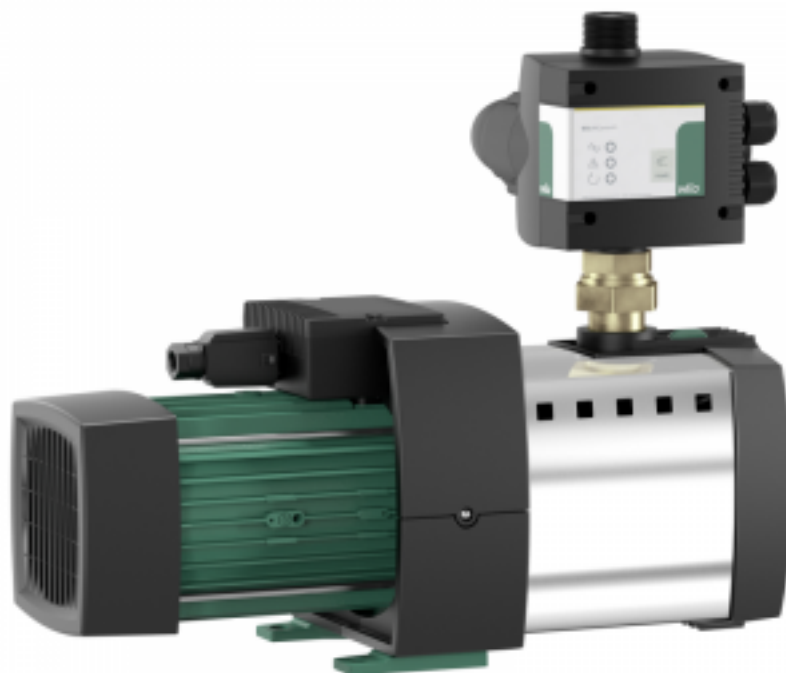

## Насосная станция Wilo HiMulti 3 C 1-45 P

Код товара: 204609

Цена: 57 517,48 руб.

Артикул товара:	2543602
Бренд товара:	Wilo
Серия товара:	HiMulti 3 C
Автоматика:	Блок автоматики
Диаметр разъема соединения:	1"
Корпус насоса:	Нержавейка
Максимальная мощность, кВт:	1.06
Максимальная высота всасывания:	8 м
Масса, кг:	16,5
Напряжение:	230 В
Объем гидробака:	Нет
Температура жидкости:	до +35°C
Уровень шума:	63 дБ(А)
Защита от сухого хода:	Есть
Страна производитель:	Германия
Гарантия:	1 год

WILO (Вило) HiMulti 3 C 1-45 P - это система водоснабжения с автоматической системой управления насосами в самовсасывающем исполнении с четырьмя рабочими колесами. Корпус насоса выполнен из материала Grivory FH1V-4 FWA, который сертифицирован для применения в питьевом водоснабжении согласно ACS, WRAS и KTW. Идеально подходят для использования на садовых участках.

### Преимущества Wilo HiMulti 3 C 1-45 P:

- Высокоэффективная гидравлическая часть, низкий расход электроэнергии и очень компактные размеры благодаря оптимизации электродвигателя.

- Полностью предварительно смонтированная установка, простой монтаж и техническое обслуживание благодаря системе Plug&Pump.
- Автоматическая работы системы и защита от сухого хода благодаря Wilo-HiControl 1.
- Низкий уровень шума: Уровень шума от 56 дБ(А) до 64 дБ(А).
- Электронная система управления насосом HiControl 1 с поворотом на 360° для удобной установки.
- Температура перекачиваемой жидкости: 3-35 °С.
- Подключение к сети 1~230 В, 50 Гц.
- Класс защиты: IP 54.
- Макс. рабочее давление - 8 бар.
- Длительный срок бесперебойной эксплуатации.

## Материалы:

- Корпус насоса - материал Grivory FH1V-4 FWA.
- Рабочее колесо - синтетический материал.
- Вал гидравлической системы - нержавеющей сталь.
- Скользящее торцовое уплотнение - графит/керамика.