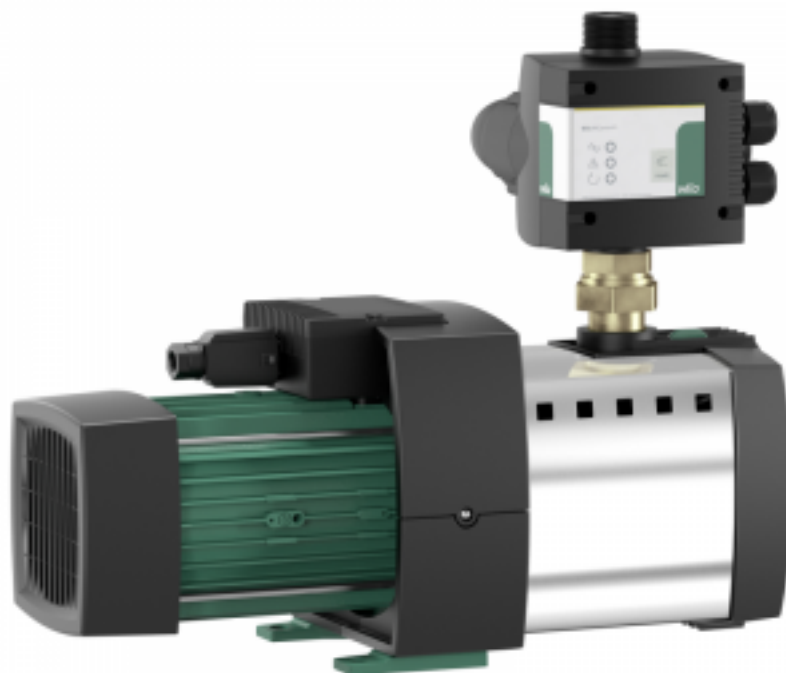

## Насосная станция Wilo HiMulti 3 C 1-45 P

Код товара: 204609

Цена: 65 780,51 руб.

Артикул товара:	2543602
Бренд товара:	Wilo
Серия товара:	HiMulti 3 C
Автоматика:	Блок автоматики
Диаметр разъема соединения:	1"
Корпус насоса:	Нержавейка
Максимальная мощность, кВт:	1.06
Максимальная высота всасывания:	8 м
Масса, кг:	16,5
Напряжение:	230 В
Объем гидробака:	Нет
Температура жидкости:	до +35°C
Уровень шума:	63 дБ(А)
Защита от сухого хода:	Есть
Страна производитель:	Германия
Гарантия:	1 год

WILO (Вило) HiMulti 3 C 1-45 P - это система водоснабжения с автоматической системой управления насосами в самовсасывающем исполнении с четырьмя рабочими колесами. Корпус насоса выполнен из материала Grivory FH1V-4 FWA, который сертифицирован для применения в питьевом водоснабжении согласно ACS, WRAS и KTW. Идеально подходят для использования на садовых участках.

### Преимущества Wilo HiMulti 3 C 1-45 P:

- Высокоэффективная гидравлическая часть, низкий расход электроэнергии и очень компактные размеры благодаря оптимизации электродвигателя.

- Полностью предварительно смонтированная установка, простой монтаж и техническое обслуживание благодаря системе Plug&Pump.
- Автоматическая работы системы и защита от сухого хода благодаря Wilo-HiControl 1.
- Низкий уровень шума: Уровень шума от 56 дБ(А) до 64 дБ(А).
- Электронная система управления насосом HiControl 1 с поворотом на 360° для удобной установки.
- Температура перекачиваемой жидкости: 3-35 °С.
- Подключение к сети 1~230 В, 50 Гц.
- Класс защиты: IP 54.
- Макс. рабочее давление - 8 бар.
- Длительный срок бесперебойной эксплуатации.

## Материалы:

- Корпус насоса - материал Grivory FH1V-4 FWA.
- Рабочее колесо - синтетический материал.
- Вал гидравлической системы - нержавеющей сталь.
- Скользящее торцовое уплотнение - графит/керамика.