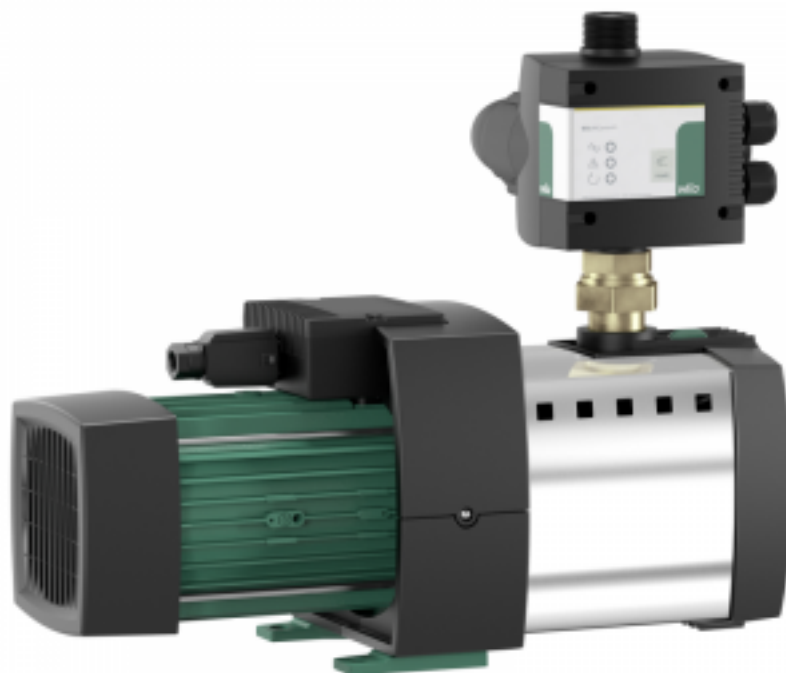

Насосная станция Wilo HiMulti 3 C 1-45

Код товара: 583493

Цена: 53 500,50 руб.

Артикул товара:	2543608
Бренд товара:	Wilo
Серия товара:	HiMulti 3 C
Автоматика:	Блок автоматики
Диаметр разъема соединения:	1"
Корпус насоса:	Нержавейка
Максимальная мощность, кВт:	1.06
Максимальная высота всасывания:	8 м
Масса, кг:	16,5
Напряжение:	230 В
Объем гидробака:	Нет
Температура жидкости:	до +35°C
Уровень шума:	63 дБ(А)
Защита от сухого хода:	Есть
Страна производитель:	Германия
Гарантия:	1 год

WILO (Вило) HiMulti 3 C 1-45 - это система водоснабжения с автоматической системой управления насосами в нормальновсасывающем исполнении с четырьмя рабочими колесами. Корпус насоса выполнен из материала Grivory FH1V-4 FWA, который сертифицирован для применения в питьевом водоснабжении согласно ACS, WRAS и KTW. Идеально подходят для использования на садовых участках.

Преимущества Wilo HiMulti 3 C 1-45:

- Высокоэффективная гидравлическая часть, низкий расход электроэнергии и очень компактные размеры благодаря оптимизации электродвигателя.

- Полностью предварительно смонтированная установка, простой монтаж и техническое обслуживание благодаря системе Plug&Pump.
- Автоматическая работы системы и защита от сухого хода благодаря Wilo-HiControl 1.
- Низкий уровень шума: Уровень шума от 56 дБ(А) до 64 дБ(А).
- Электронная система управления насосом HiControl 1 с поворотом на 360° для удобной установки.
- Температура перекачиваемой жидкости: 3-35 °С.
- Подключение к сети 1~230 В, 50 Гц.
- Класс защиты: IP 54.
- Макс. рабочее давление - 8 бар.
- Длительный срок бесперебойной эксплуатации.

Материалы:

- Корпус насоса - материал Grivory FH1V-4 FWA.
- Рабочее колесо - синтетический материал.
- Вал гидравлической системы - нержавеющей сталь.
- Скользящее торцовое уплотнение - графит/керамика.