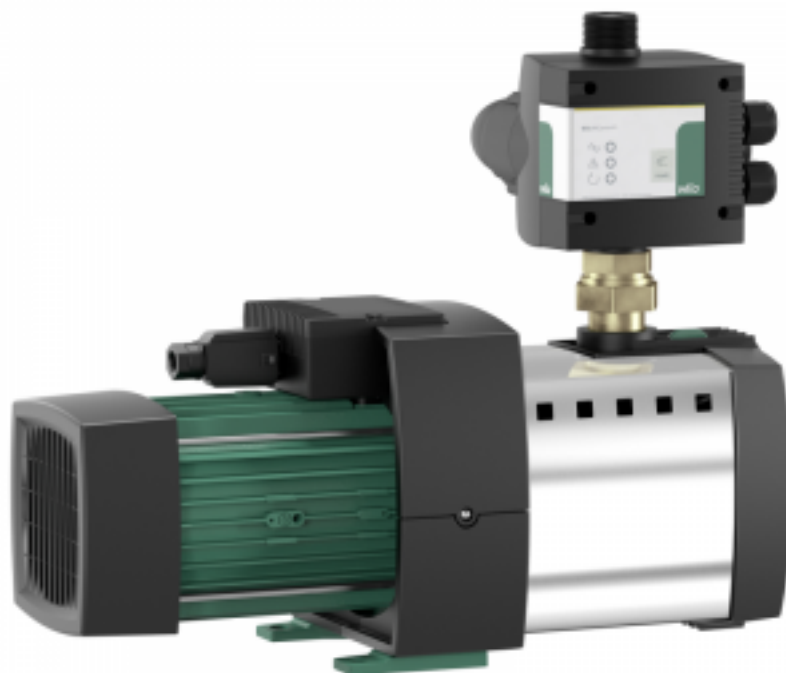

Насосная станция Wilo HiMulti 3 C 1-45

Код товара: 583493

Цена: 62 498,95 руб.

Артикул товара:	2543608
Бренд товара:	Wilo
Серия товара:	HiMulti 3 C
Автоматика:	Блок автоматики
Диаметр разъема соединения:	1"
Корпус насоса:	Нержавейка
Максимальная мощность, кВт:	1.06
Максимальная высота всасывания:	8 м
Масса, кг:	16,5
Напряжение:	230 В
Объем гидробака:	Нет
Температура жидкости:	до +35°C
Уровень шума:	63 дБ(А)
Защита от сухого хода:	Есть
Страна производитель:	Германия
Гарантия:	1 год

WILO (Вило) HiMulti 3 C 1-45 - это система водоснабжения с автоматической системой управления насосами в нормальновсасывающем исполнении с четырьмя рабочими колесами. Корпус насоса выполнен из материала Grivory FH1V-4 FWA, который сертифицирован для применения в питьевом водоснабжении согласно ACS, WRAS и KTW. Идеально подходят для использования на садовых участках.

Преимущества Wilo HiMulti 3 C 1-45:

- Высокоэффективная гидравлическая часть, низкий расход электроэнергии и очень компактные размеры благодаря оптимизации электродвигателя.

- Полностью предварительно смонтированная установка, простой монтаж и техническое обслуживание благодаря системе Plug&Pump.
- Автоматическая работы системы и защита от сухого хода благодаря Wilo-HiControl 1.
- Низкий уровень шума: Уровень шума от 56 дБ(А) до 64 дБ(А).
- Электронная система управления насосом HiControl 1 с поворотом на 360° для удобной установки.
- Температура перекачиваемой жидкости: 3-35 °С.
- Подключение к сети 1~230 В, 50 Гц.
- Класс защиты: IP 54.
- Макс. рабочее давление - 8 бар.
- Длительный срок бесперебойной эксплуатации.

Материалы:

- Корпус насоса - материал Grivory FH1V-4 FWA.
- Рабочее колесо - синтетический материал.
- Вал гидравлической системы - нержавеющей сталь.
- Скользящее торцовое уплотнение - графит/керамика.