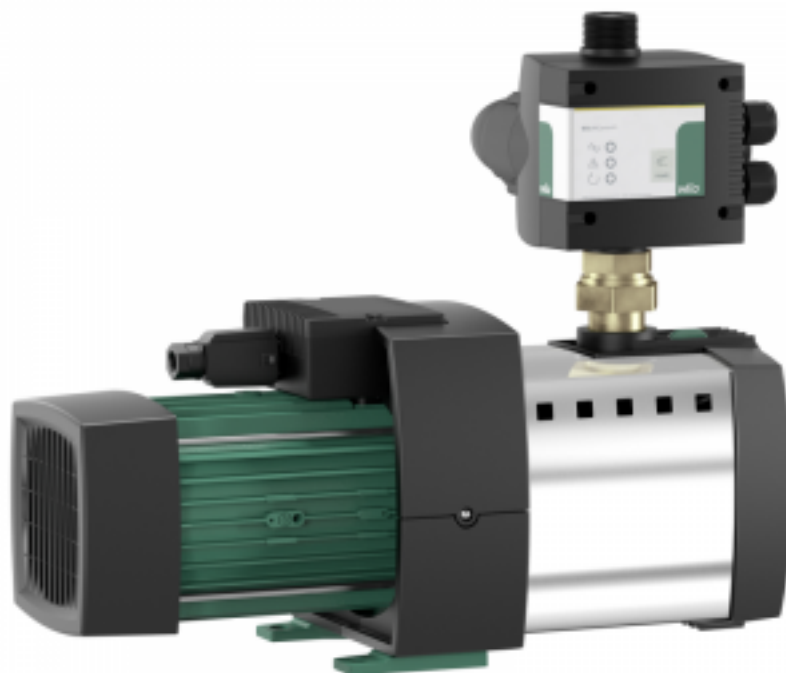

Насосная станция Wilo HiMulti 3 C 1-44 P

Код товара: 958911

Цена: 59 439,86 руб.

Артикул товара:	2543601
Бренд товара:	Wilo
Серия товара:	HiMulti 3 C
Автоматика:	Блок автоматики
Диаметр разъема соединения:	1"
Корпус насоса:	Нержавейка
Максимальная мощность, кВт:	0.84
Максимальная высота всасывания:	8 м
Масса, кг:	14,6
Напряжение:	230 В
Объем гидробака:	Нет
Температура жидкости:	до +35°C
Уровень шума:	63 дБ(А)
Защита от сухого хода:	Есть
Страна производитель:	Германия
Гарантия:	1 год

WILO (Вило) HiMulti 3 C 1-44 P - это система водоснабжения с автоматической системой управления насосами в самовсасывающем исполнении с четырьмя рабочими колесами. Корпус насоса выполнен из материала Grivory FH1V-4 FWA, который сертифицирован для применения в питьевом водоснабжении согласно ACS, WRAS и KTW. Идеально подходят для использования на садовых участках.

Преимущества Wilo HiMulti 3 C 1-44 P:

- Высокоэффективная гидравлическая часть, низкий расход электроэнергии и очень компактные размеры благодаря оптимизации электродвигателя.

- Полностью предварительно смонтированная установка, простой монтаж и техническое обслуживание благодаря системе Plug&Pump.
- Автоматическая работы системы и защита от сухого хода благодаря Wilo-HiControl 1.
- Низкий уровень шума: Уровень шума от 56 дБ(А) до 64 дБ(А).
- Электронная система управления насосом HiControl 1 с поворотом на 360° для удобной установки.
- Температура перекачиваемой жидкости: 3-35 °С.
- Подключение к сети 1~230 В, 50 Гц.
- Класс защиты: IP 54.
- Макс. рабочее давление - 8 бар.
- Длительный срок бесперебойной эксплуатации.

Материалы:

- Корпус насоса - материал Grivory FH1V-4 FWA.
- Рабочее колесо - синтетический материал.
- Вал гидравлической системы - нержавеющей сталь.
- Скользящее торцовое уплотнение - графит/керамика.