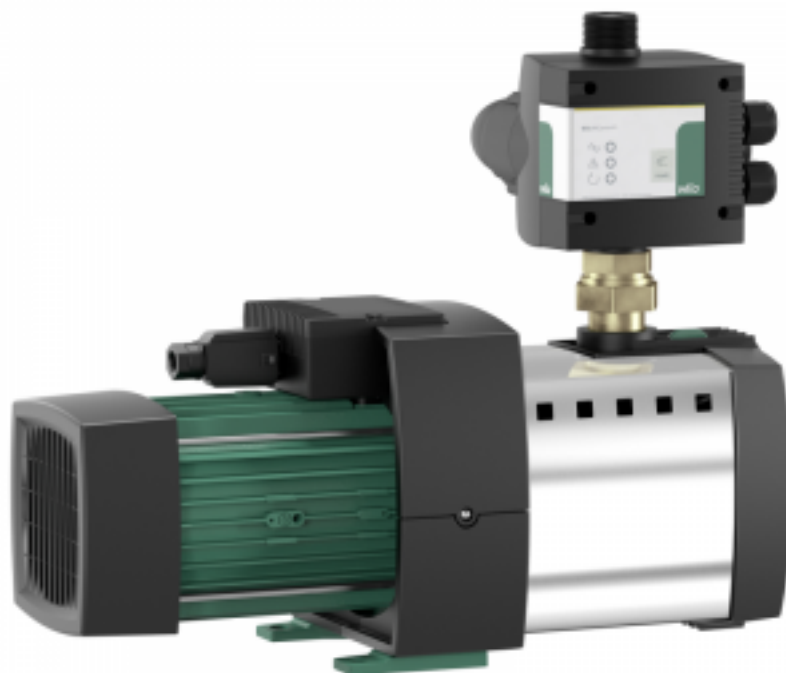

## Насосная станция Wilo HiMulti 3 C 1-44 P

Код товара: 958911

Цена: 56 903,00 руб.

Артикул товара:	2543601
Бренд товара:	Wilo
Серия товара:	HiMulti 3 C
Автоматика:	Блок автоматики
Диаметр разъема соединения:	1"
Корпус насоса:	Нержавейка
Максимальная мощность, кВт:	0.84
Максимальная высота всасывания:	8 м
Масса, кг:	14,6
Напряжение:	230 В
Объем гидробака:	Нет
Температура жидкости:	до +35°C
Уровень шума:	63 дБ(А)
Защита от сухого хода:	Есть
Страна производитель:	Германия
Гарантия:	1 год

WILO (Вило) HiMulti 3 C 1-44 P - это система водоснабжения с автоматической системой управления насосами в самовсасывающем исполнении с четырьмя рабочими колесами. Корпус насоса выполнен из материала Grivory FH1V-4 FWA, который сертифицирован для применения в питьевом водоснабжении согласно ACS, WRAS и KTW. Идеально подходят для использования на садовых участках.

### Преимущества Wilo HiMulti 3 C 1-44 P:

- Высокоэффективная гидравлическая часть, низкий расход электроэнергии и очень компактные размеры благодаря оптимизации электродвигателя.

- Полностью предварительно смонтированная установка, простой монтаж и техническое обслуживание благодаря системе Plug&Pump.
- Автоматическая работы системы и защита от сухого хода благодаря Wilo-HiControl 1.
- Низкий уровень шума: Уровень шума от 56 дБ(А) до 64 дБ(А).
- Электронная система управления насосом HiControl 1 с поворотом на 360° для удобной установки.
- Температура перекачиваемой жидкости: 3-35 °С.
- Подключение к сети 1~230 В, 50 Гц.
- Класс защиты: IP 54.
- Макс. рабочее давление - 8 бар.
- Длительный срок бесперебойной эксплуатации.

## Материалы:

- Корпус насоса - материал Grivory FH1V-4 FWA.
- Рабочее колесо - синтетический материал.
- Вал гидравлической системы - нержавеющей сталь.
- Скользящее торцовое уплотнение - графит/керамика.