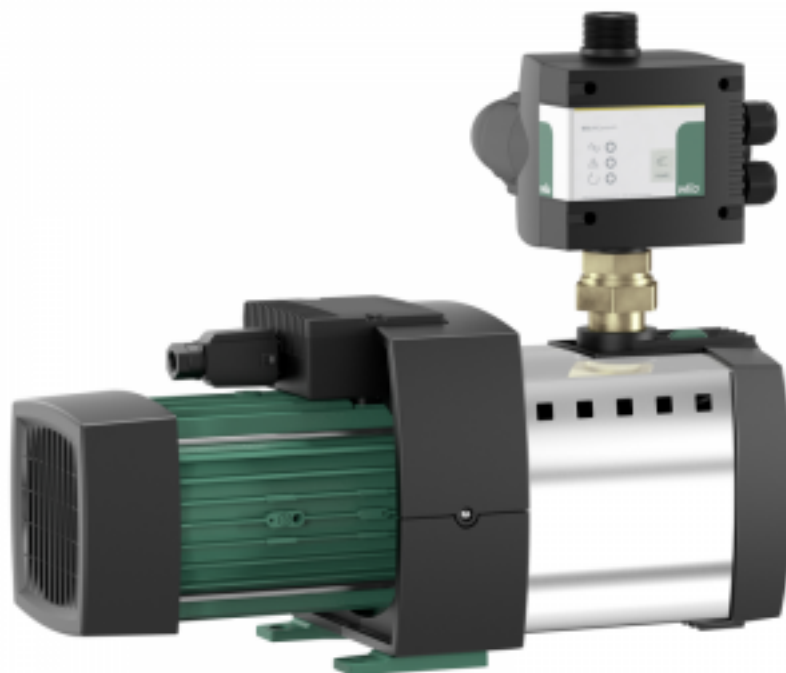

Насосная станция Wilo HiMulti 3 C 1-44 P

Код товара: 958911

Цена: 51 528,51 руб.

Артикул товара:	2543601
Бренд товара:	Wilo
Серия товара:	HiMulti 3 C
Автоматика:	Блок автоматики
Диаметр разъема соединения:	1"
Корпус насоса:	Нержавейка
Максимальная мощность, кВт:	0.84
Максимальная высота всасывания:	8 м
Масса, кг:	14,6
Напряжение:	230 В
Объем гидробака:	Нет
Температура жидкости:	до +35°C
Уровень шума:	63 дБ(А)
Защита от сухого хода:	Есть
Страна производитель:	Германия
Гарантия:	1 год

WILO (Вило) HiMulti 3 C 1-44 P - это система водоснабжения с автоматической системой управления насосами в самовсасывающем исполнении с четырьмя рабочими колесами. Корпус насоса выполнен из материала Grivory FH1V-4 FWA, который сертифицирован для применения в питьевом водоснабжении согласно ACS, WRAS и KTW. Идеально подходят для использования на садовых участках.

Преимущества Wilo HiMulti 3 C 1-44 P:

- Высокоэффективная гидравлическая часть, низкий расход электроэнергии и очень компактные размеры благодаря оптимизации электродвигателя.

- Полностью предварительно смонтированная установка, простой монтаж и техническое обслуживание благодаря системе Plug&Pump.
- Автоматическая работы системы и защита от сухого хода благодаря Wilo-HiControl 1.
- Низкий уровень шума: Уровень шума от 56 дБ(А) до 64 дБ(А).
- Электронная система управления насосом HiControl 1 с поворотом на 360° для удобной установки.
- Температура перекачиваемой жидкости: 3-35 °С.
- Подключение к сети 1~230 В, 50 Гц.
- Класс защиты: IP 54.
- Макс. рабочее давление - 8 бар.
- Длительный срок бесперебойной эксплуатации.

Материалы:

- Корпус насоса - материал Grivory FH1V-4 FWA.
- Рабочее колесо - синтетический материал.
- Вал гидравлической системы - нержавеющей сталь.
- Скользящее торцовое уплотнение - графит/керамика.