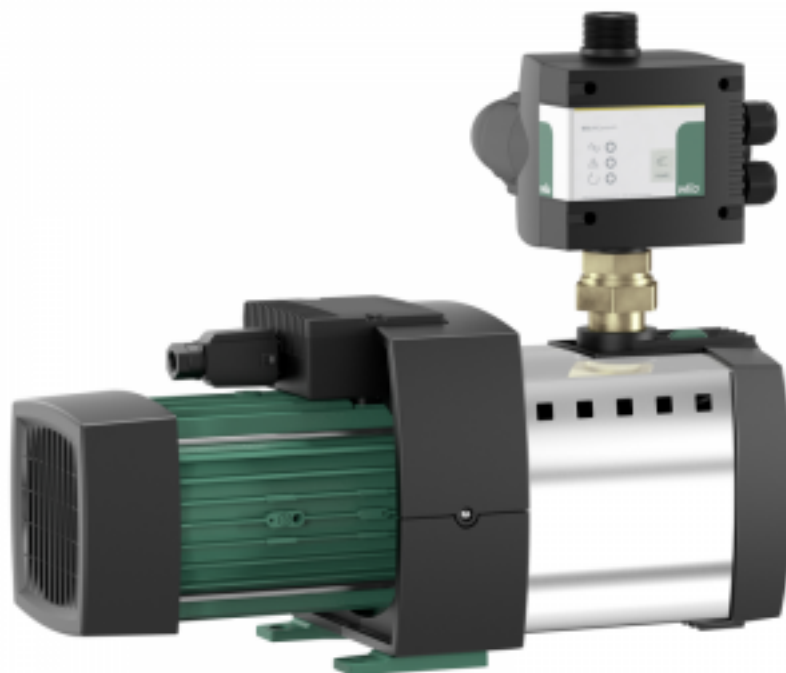

## Насосная станция Wilo HiMulti 3 C 1-44 P

Код товара: 958911

Цена: 57 847,83 руб.

Артикул товара:	2543601
Бренд товара:	Wilo
Серия товара:	HiMulti 3 C
Автоматика:	Блок автоматики
Диаметр разъема соединения:	1"
Корпус насоса:	Нержавейка
Максимальная мощность, кВт:	0.84
Максимальная высота всасывания:	8 м
Масса, кг:	14,6
Напряжение:	230 В
Объем гидробака:	Нет
Температура жидкости:	до +35°C
Уровень шума:	63 дБ(А)
Защита от сухого хода:	Есть
Страна производитель:	Германия
Гарантия:	1 год

WILO (Вило) HiMulti 3 C 1-44 P - это система водоснабжения с автоматической системой управления насосами в самовсасывающем исполнении с четырьмя рабочими колесами. Корпус насоса выполнен из материала Grivory FH1V-4 FWA, который сертифицирован для применения в питьевом водоснабжении согласно ACS, WRAS и KTW. Идеально подходят для использования на садовых участках.

### Преимущества Wilo HiMulti 3 C 1-44 P:

- Высокоэффективная гидравлическая часть, низкий расход электроэнергии и очень компактные размеры благодаря оптимизации электродвигателя.

- Полностью предварительно смонтированная установка, простой монтаж и техническое обслуживание благодаря системе Plug&Pump.
- Автоматическая работы системы и защита от сухого хода благодаря Wilo-HiControl 1.
- Низкий уровень шума: Уровень шума от 56 дБ(А) до 64 дБ(А).
- Электронная система управления насосом HiControl 1 с поворотом на 360° для удобной установки.
- Температура перекачиваемой жидкости: 3-35 °С.
- Подключение к сети 1~230 В, 50 Гц.
- Класс защиты: IP 54.
- Макс. рабочее давление - 8 бар.
- Длительный срок бесперебойной эксплуатации.

## Материалы:

- Корпус насоса - материал Grivory FH1V-4 FWA.
- Рабочее колесо - синтетический материал.
- Вал гидравлической системы - нержавеющей сталь.
- Скользящее торцовое уплотнение - графит/керамика.