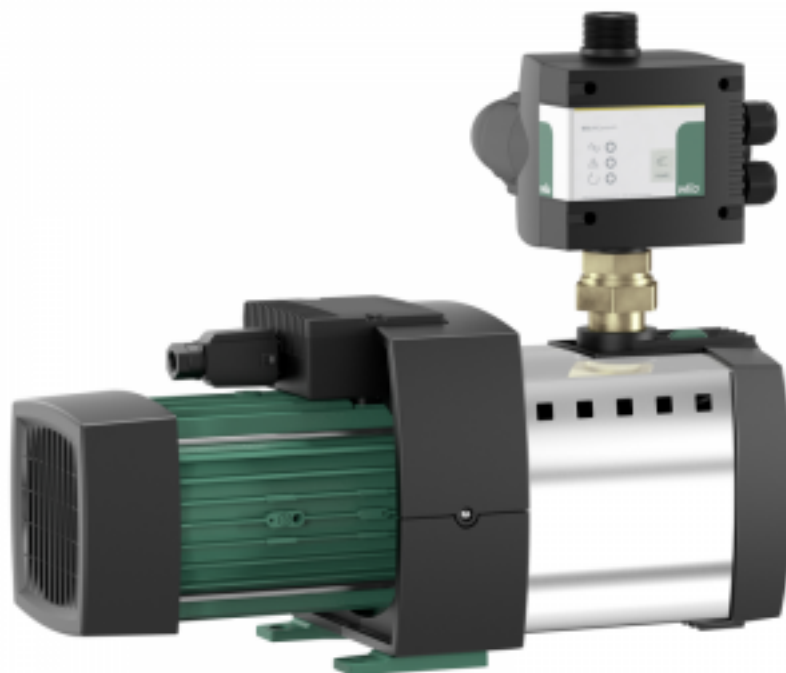

Насосная станция Wilo HiMulti 3 C 1-44

Код товара: 239831

Цена: 55 244,68 руб.

Артикул товара:	2543607
Бренд товара:	Wilo
Серия товара:	HiMulti 3 C
Автоматика:	Блок автоматики
Диаметр разъема соединения:	1"
Корпус насоса:	Нержавейка
Максимальная мощность, кВт:	0.84
Максимальная высота всасывания:	8 м
Масса, кг:	14,6
Напряжение:	230 В
Объем гидробака:	Нет
Температура жидкости:	до +35°C
Уровень шума:	63 дБ(А)
Защита от сухого хода:	Есть
Страна производитель:	Германия
Гарантия:	1 год

WILO (Вило) HiMulti 3 C 1-44 - это система водоснабжения с автоматической системой управления насосами в нормальновсасывающем исполнении с четырьмя рабочими колесами. Корпус насоса выполнен из материала Grivory FH1V-4 FWA, который сертифицирован для применения в питьевом водоснабжении согласно ACS, WRAS и KTW. Идеально подходят для использования на садовых участках.

Преимущества Wilo HiMulti 3 C 1-44:

- Высокоэффективная гидравлическая часть, низкий расход электроэнергии и очень компактные размеры благодаря оптимизации электродвигателя.

- Полностью предварительно смонтированная установка, простой монтаж и техническое обслуживание благодаря системе Plug&Pump.
- Автоматическая работы системы и защита от сухого хода благодаря Wilo-HiControl 1.
- Низкий уровень шума: Уровень шума от 56 дБ(А) до 64 дБ(А).
- Электронная система управления насосом HiControl 1 с поворотом на 360° для удобной установки.
- Температура перекачиваемой жидкости: 3-35 °С.
- Подключение к сети 1~230 В, 50 Гц.
- Класс защиты: IP 54.
- Макс. рабочее давление - 8 бар.
- Длительный срок бесперебойной эксплуатации.

Материалы:

- Корпус насоса - материал Grivory FH1V-4 FWA.
- Рабочее колесо - синтетический материал.
- Вал гидравлической системы - нержавеющей сталь.
- Скользящее торцовое уплотнение - графит/керамика.