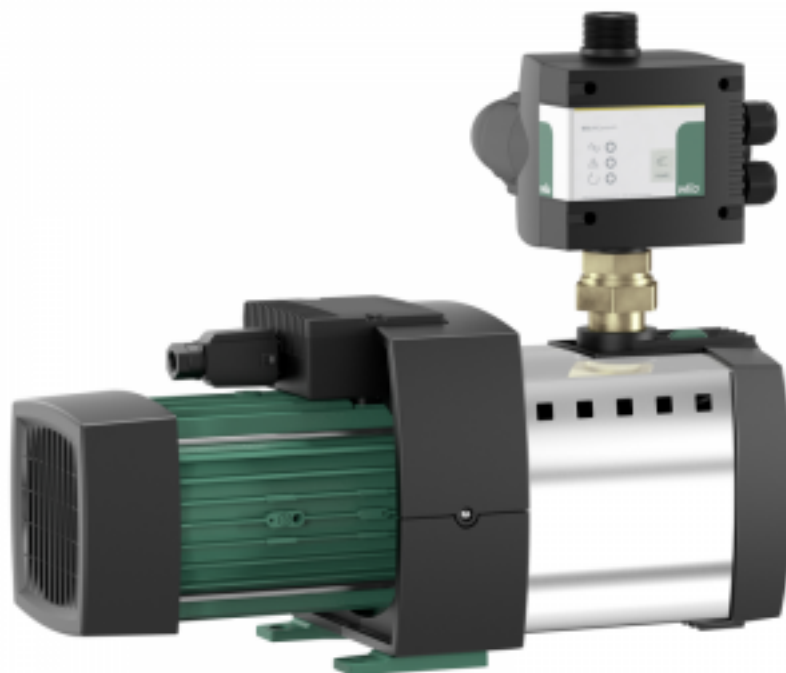

Насосная станция Wilo HiMulti 3 C 1-44

Код товара: 239831

Цена: 54 342,37 руб.

Артикул товара:	2543607
Бренд товара:	Wilo
Серия товара:	HiMulti 3 C
Автоматика:	Блок автоматики
Диаметр разъема соединения:	1"
Корпус насоса:	Нержавейка
Максимальная мощность, кВт:	0.84
Максимальная высота всасывания:	8 м
Масса, кг:	14,6
Напряжение:	230 В
Объем гидробака:	Нет
Температура жидкости:	до +35°C
Уровень шума:	63 дБ(А)
Защита от сухого хода:	Есть
Страна производитель:	Германия
Гарантия:	1 год

WILO (Вило) HiMulti 3 C 1-44 - это система водоснабжения с автоматической системой управления насосами в нормальновсасывающем исполнении с четырьмя рабочими колесами. Корпус насоса выполнен из материала Grivory FH1V-4 FWA, который сертифицирован для применения в питьевом водоснабжении согласно ACS, WRAS и KTW. Идеально подходят для использования на садовых участках.

Преимущества Wilo HiMulti 3 C 1-44:

- Высокоэффективная гидравлическая часть, низкий расход электроэнергии и очень компактные размеры благодаря оптимизации электродвигателя.

- Полностью предварительно смонтированная установка, простой монтаж и техническое обслуживание благодаря системе Plug&Pump.
- Автоматическая работы системы и защита от сухого хода благодаря Wilo-HiControl 1.
- Низкий уровень шума: Уровень шума от 56 дБ(А) до 64 дБ(А).
- Электронная система управления насосом HiControl 1 с поворотом на 360° для удобной установки.
- Температура перекачиваемой жидкости: 3-35 °С.
- Подключение к сети 1~230 В, 50 Гц.
- Класс защиты: IP 54.
- Макс. рабочее давление - 8 бар.
- Длительный срок бесперебойной эксплуатации.

Материалы:

- Корпус насоса - материал Grivory FH1V-4 FWA.
- Рабочее колесо - синтетический материал.
- Вал гидравлической системы - нержавеющей сталь.
- Скользящее торцовое уплотнение - графит/керамика.