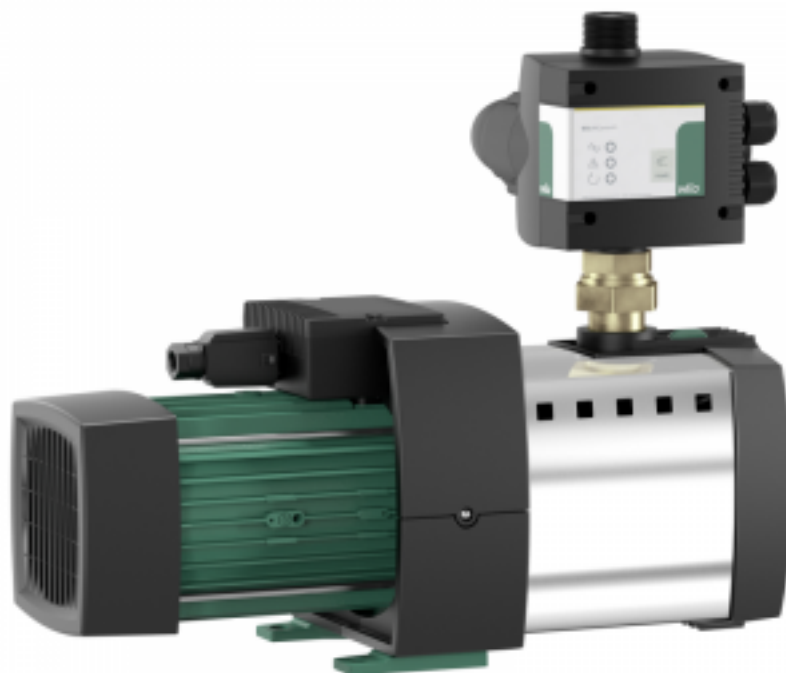

## Насосная станция Wilo HiMulti 3 C 1-44

Код товара: 239831

Цена: 48 776,11 руб.

Артикул товара:	2543607
Бренд товара:	Wilo
Серия товара:	HiMulti 3 C
Автоматика:	Блок автоматики
Диаметр разъема соединения:	1"
Корпус насоса:	Нержавейка
Максимальная мощность, кВт:	0.84
Максимальная высота всасывания:	8 м
Масса, кг:	14,6
Напряжение:	230 В
Объем гидробака:	Нет
Температура жидкости:	до +35°C
Уровень шума:	63 дБ(А)
Защита от сухого хода:	Есть
Страна производитель:	Германия
Гарантия:	1 год

WILO (Вило) HiMulti 3 C 1-44 - это система водоснабжения с автоматической системой управления насосами в нормальновсасывающем исполнении с четырьмя рабочими колесами. Корпус насоса выполнен из материала Grivory FH1V-4 FWA, который сертифицирован для применения в питьевом водоснабжении согласно ACS, WRAS и KTW. Идеально подходят для использования на садовых участках.

### Преимущества Wilo HiMulti 3 C 1-44:

- Высокоэффективная гидравлическая часть, низкий расход электроэнергии и очень компактные размеры благодаря оптимизации электродвигателя.

- Полностью предварительно смонтированная установка, простой монтаж и техническое обслуживание благодаря системе Plug&Pump.
- Автоматическая работы системы и защита от сухого хода благодаря Wilo-HiControl 1.
- Низкий уровень шума: Уровень шума от 56 дБ(А) до 64 дБ(А).
- Электронная система управления насосом HiControl 1 с поворотом на 360° для удобной установки.
- Температура перекачиваемой жидкости: 3-35 °С.
- Подключение к сети 1~230 В, 50 Гц.
- Класс защиты: IP 54.
- Макс. рабочее давление - 8 бар.
- Длительный срок бесперебойной эксплуатации.

## Материалы:

- Корпус насоса - материал Grivory FH1V-4 FWA.
- Рабочее колесо - синтетический материал.
- Вал гидравлической системы - нержавеющей сталь.
- Скользящее торцовое уплотнение - графит/керамика.