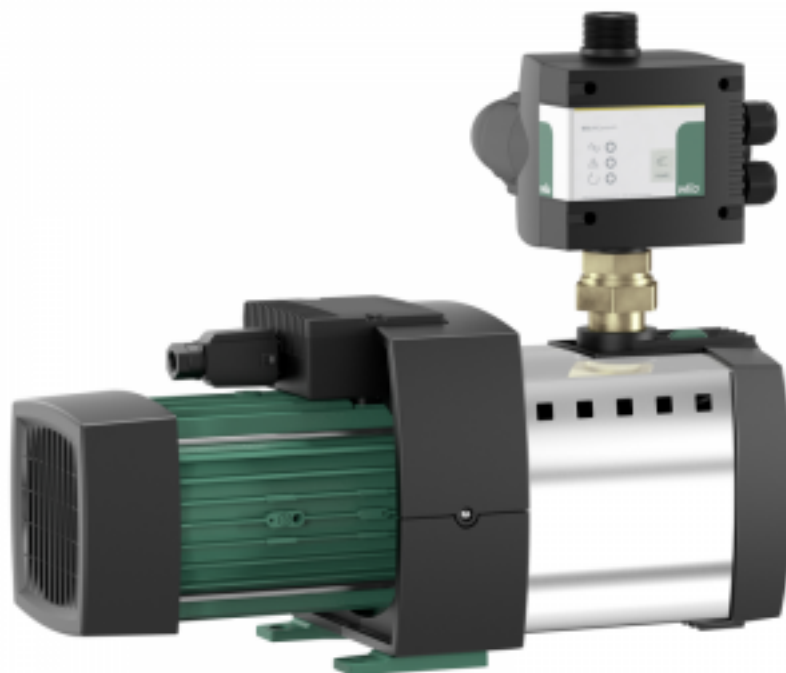

Насосная станция Wilo HiMulti 3 C 1-43

Код товара: 363564

Цена: 54 216,53 руб.

Артикул товара:	2543606
Бренд товара:	Wilo
Серия товара:	HiMulti 3 C
Автоматика:	Блок автоматики
Диаметр разъема соединения:	1"
Корпус насоса:	Нержавейка
Максимальная мощность, кВт:	0.64
Максимальная высота всасывания:	8 м
Масса, кг:	12,5
Напряжение:	230 В
Объем гидробака:	Нет
Температура жидкости:	до +35°C
Уровень шума:	63 дБ(А)
Защита от сухого хода:	Есть
Страна производитель:	Германия
Гарантия:	1 год

WILO (Вило) HiMulti 3 C 1-43 - это система водоснабжения с автоматической системой управления насосами в нормальновсасывающем исполнении с тремя рабочими колесами. Корпус насоса выполнен из материала Grivory FH1V-4 FWA, который сертифицирован для применения в питьевом водоснабжении согласно ACS, WRAS и KTW. Идеально подходят для использования на садовых участках.

Преимущества Wilo HiMulti 3 C 1-43:

- Высокоэффективная гидравлическая часть, низкий расход электроэнергии и очень компактные размеры благодаря оптимизации электродвигателя.

- Полностью предварительно смонтированная установка, простой монтаж и техническое обслуживание благодаря системе Plug&Pump.
- Автоматическая работы системы и защита от сухого хода благодаря Wilo-HiControl 1.
- Низкий уровень шума: Уровень шума от 56 дБ(А) до 64 дБ(А).
- Электронная система управления насосом HiControl 1 с поворотом на 360° для удобной установки.
- Температура перекачиваемой жидкости: 3-35 °С.
- Подключение к сети 1~230 В, 50 Гц.
- Класс защиты: IP 54.
- Макс. рабочее давление - 8 бар.
- Длительный срок бесперебойной эксплуатации.

Материалы:

- Корпус насоса - материал Grivory FH1V-4 FWA.
- Рабочее колесо - синтетический материал.
- Вал гидравлической системы - нержавеющей сталь.
- Скользящее торцовое уплотнение - графит/керамика.