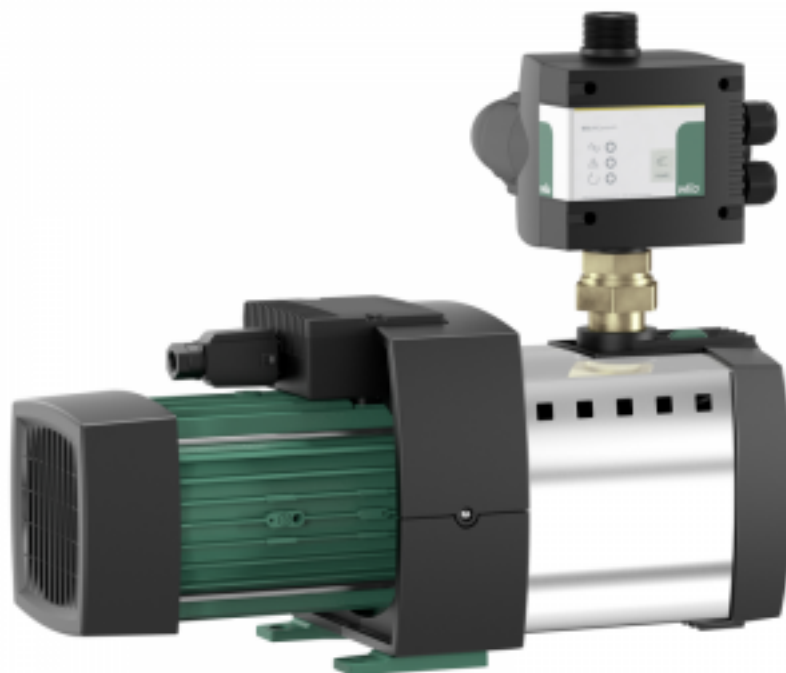

## Насосная станция Wilo HiMulti 3 C 1-43

Код товара: 363564

Цена: 47 993,38 руб.

Артикул товара:	2543606
Бренд товара:	Wilo
Серия товара:	HiMulti 3 C
Автоматика:	Блок автоматики
Диаметр разъема соединения:	1"
Корпус насоса:	Нержавейка
Максимальная мощность, кВт:	0.64
Максимальная высота всасывания:	8 м
Масса, кг:	12,5
Напряжение:	230 В
Объем гидробака:	Нет
Температура жидкости:	до +35°C
Уровень шума:	63 дБ(А)
Защита от сухого хода:	Есть
Страна производитель:	Германия
Гарантия:	1 год

WILO (Вило) HiMulti 3 C 1-43 - это система водоснабжения с автоматической системой управления насосами в нормальновсасывающем исполнении с тремя рабочими колесами. Корпус насоса выполнен из материала Grivory FH1V-4 FWA, который сертифицирован для применения в питьевом водоснабжении согласно ACS, WRAS и KTW. Идеально подходят для использования на садовых участках.

### Преимущества Wilo HiMulti 3 C 1-43:

- Высокоэффективная гидравлическая часть, низкий расход электроэнергии и очень компактные размеры благодаря оптимизации электродвигателя.

- Полностью предварительно смонтированная установка, простой монтаж и техническое обслуживание благодаря системе Plug&Pump.
- Автоматическая работы системы и защита от сухого хода благодаря Wilo-HiControl 1.
- Низкий уровень шума: Уровень шума от 56 дБ(А) до 64 дБ(А).
- Электронная система управления насосом HiControl 1 с поворотом на 360° для удобной установки.
- Температура перекачиваемой жидкости: 3-35 °С.
- Подключение к сети 1~230 В, 50 Гц.
- Класс защиты: IP 54.
- Макс. рабочее давление - 8 бар.
- Длительный срок бесперебойной эксплуатации.

## Материалы:

- Корпус насоса - материал Grivory FH1V-4 FWA.
- Рабочее колесо - синтетический материал.
- Вал гидравлической системы - нержавеющей сталь.
- Скользящее торцовое уплотнение - графит/керамика.