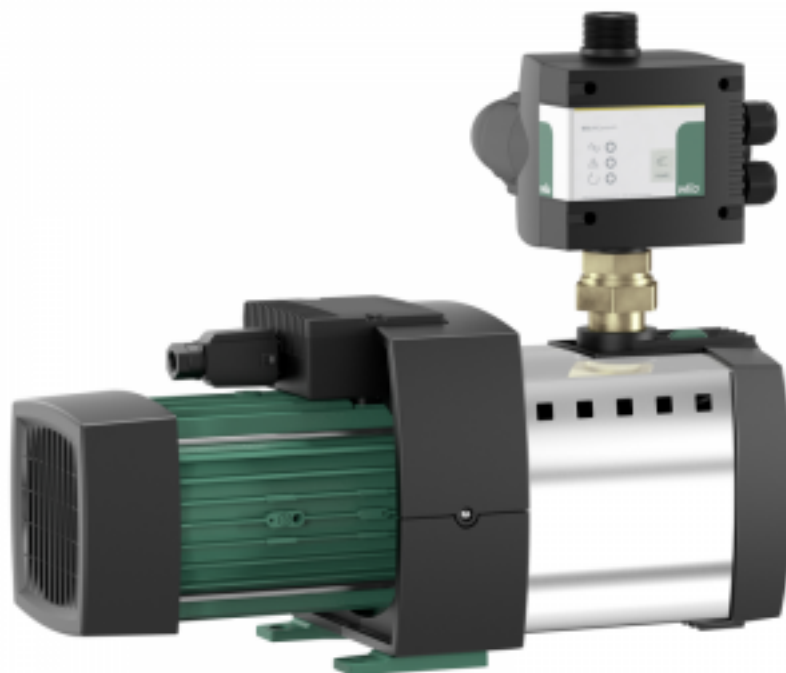

Насосная станция Wilo HiMulti 3 C 1-43

Код товара: 363564

Цена: 54 387,47 руб.

Артикул товара:	2543606
Бренд товара:	Wilo
Серия товара:	HiMulti 3 C
Автоматика:	Блок автоматики
Диаметр разъема соединения:	1"
Корпус насоса:	Нержавейка
Максимальная мощность, кВт:	0.64
Максимальная высота всасывания:	8 м
Масса, кг:	12,5
Напряжение:	230 В
Объем гидробака:	Нет
Температура жидкости:	до +35°C
Уровень шума:	63 дБ(А)
Защита от сухого хода:	Есть
Страна производитель:	Германия
Гарантия:	1 год

WILO (Вило) HiMulti 3 C 1-43 - это система водоснабжения с автоматической системой управления насосами в нормальновсасывающем исполнении с тремя рабочими колесами. Корпус насоса выполнен из материала Grivory FH1V-4 FWA, который сертифицирован для применения в питьевом водоснабжении согласно ACS, WRAS и KTW. Идеально подходят для использования на садовых участках.

Преимущества Wilo HiMulti 3 C 1-43:

- Высокоэффективная гидравлическая часть, низкий расход электроэнергии и очень компактные размеры благодаря оптимизации электродвигателя.

- Полностью предварительно смонтированная установка, простой монтаж и техническое обслуживание благодаря системе Plug&Pump.
- Автоматическая работы системы и защита от сухого хода благодаря Wilo-HiControl 1.
- Низкий уровень шума: Уровень шума от 56 дБ(А) до 64 дБ(А).
- Электронная система управления насосом HiControl 1 с поворотом на 360° для удобной установки.
- Температура перекачиваемой жидкости: 3-35 °С.
- Подключение к сети 1~230 В, 50 Гц.
- Класс защиты: IP 54.
- Макс. рабочее давление - 8 бар.
- Длительный срок бесперебойной эксплуатации.

Материалы:

- Корпус насоса - материал Grivory FH1V-4 FWA.
- Рабочее колесо - синтетический материал.
- Вал гидравлической системы - нержавеющей сталь.
- Скользящее торцовое уплотнение - графит/керамика.