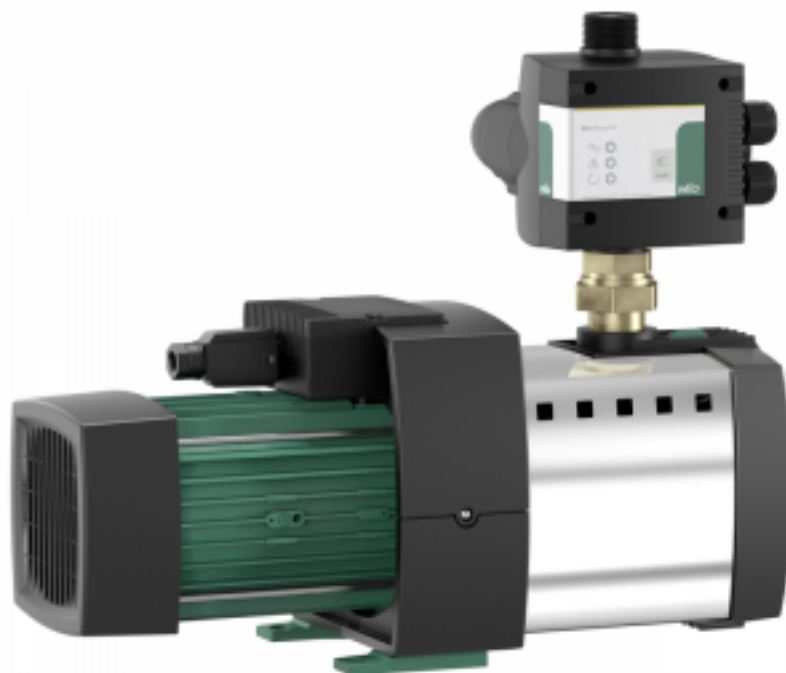

## Насосная станция Wilo HiMulti 3 C 1-43

Код товара: 363564

Цена: 47 788,52 руб.

Артикул товара:	2543606
Бренд товара:	Wilo
Серия товара:	HiMulti 3 C
Автоматика:	Блок автоматики
Диаметр разъема соединения:	1"
Корпус насоса:	Нержавейка
Максимальная мощность, кВт:	0.64
Максимальная высота всасывания:	8 м
Масса, кг:	12,5
Напряжение:	230 В
Объем гидробака:	Нет
Температура жидкости:	до +35°C
Уровень шума:	63 дБ(А)
Защита от сухого хода:	Есть
Страна производитель:	Германия
Гарантия:	1 год

WILO (Вило) HiMulti 3 C 1-43 - это система водоснабжения с автоматической системой управления насосами в нормальновсасывающем исполнении с тремя рабочими колесами. Корпус насоса выполнен из материала Grivory FH1V-4 FWA, который сертифицирован для применения в питьевом водоснабжении согласно ACS, WRAS и KTW. Идеально подходят для использования на садовых участках.

### Преимущества Wilo HiMulti 3 C 1-43:

- Высокоэффективная гидравлическая часть, низкий расход электроэнергии и очень компактные размеры благодаря оптимизации электродвигателя.

- Полностью предварительно смонтированная установка, простой монтаж и техническое обслуживание благодаря системе Plug&Pump.
- Автоматическая работы системы и защита от сухого хода благодаря Wilo-HiControl 1.
- Низкий уровень шума: Уровень шума от 56 дБ(А) до 64 дБ(А).
- Электронная система управления насосом HiControl 1 с поворотом на 360° для удобной установки.
- Температура перекачиваемой жидкости: 3-35 °С.
- Подключение к сети 1~230 В, 50 Гц.
- Класс защиты: IP 54.
- Макс. рабочее давление - 8 бар.
- Длительный срок бесперебойной эксплуатации.

## Материалы:

- Корпус насоса - материал Grivory FH1V-4 FWA.
- Рабочее колесо - синтетический материал.
- Вал гидравлической системы - нержавеющей сталь.
- Скользящее торцовое уплотнение - графит/керамика.