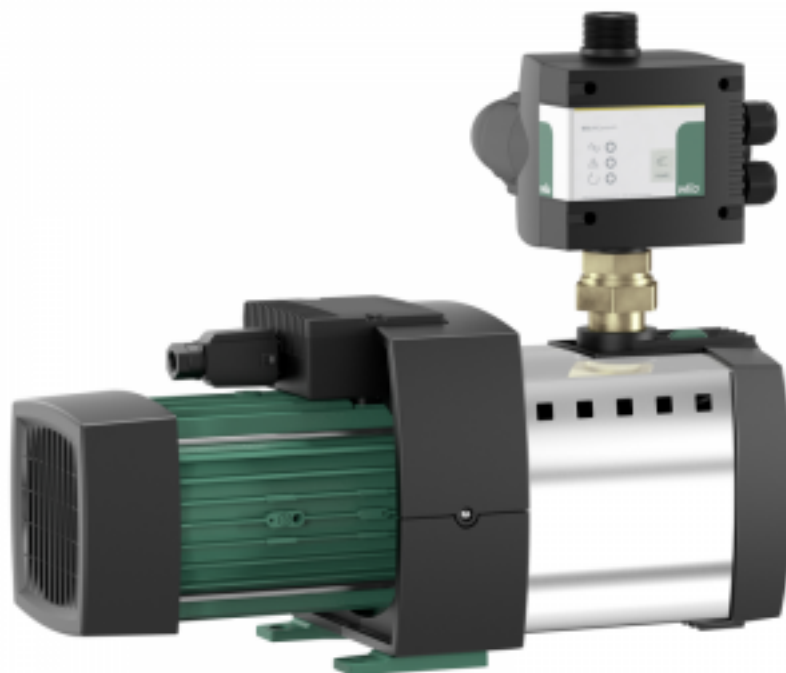

Насосная станция Wilo HiMulti 3 C 1-25 P

Код товара: 314731

Цена: 45 839,33 руб.

| | |
|---------------------------------|-----------------|
| Артикул товара: | 2543600 |
| Бренд товара: | Wilo |
| Серия товара: | HiMulti 3 C |
| Автоматика: | Блок автоматики |
| Диаметр разъема соединения: | 1" |
| Корпус насоса: | Нержавейка |
| Максимальная мощность, кВт: | 0.73 |
| Максимальная высота всасывания: | 8 м |
| Масса, кг: | 14,9 |
| Напряжение: | 230 В |
| Объем гидробака: | Нет |
| Температура жидкости: | до +35°C |
| Уровень шума: | 63 дБ(А) |
| Защита от сухого хода: | Есть |
| Страна производитель: | Германия |
| Гарантия: | 1 год |

WILO (Вило) HiMulti 3 C 1-25 P - это система водоснабжения с автоматической системой управления насосами в самовсасывающем исполнении с пятью рабочими колесами. Корпус насоса выполнен из материала Grivory FH1V-4 FWA, который сертифицирован для применения в питьевом водоснабжении согласно ACS, WRAS и KTW. Идеально подходят для использования на садовых участках.

Преимущества Wilo HiMulti 3 C 1-25 P:

- Высокоэффективная гидравлическая часть, низкий расход электроэнергии и очень компактные размеры благодаря оптимизации электродвигателя.

- Полностью предварительно смонтированная установка, простой монтаж и техническое обслуживание благодаря системе Plug&Pump.
- Автоматическая работы системы и защита от сухого хода благодаря Wilo-HiControl 1.
- Низкий уровень шума: Уровень шума от 56 дБ(А) до 64 дБ(А).
- Электронная система управления насосом HiControl 1 с поворотом на 360° для удобной установки.
- Температура перекачиваемой жидкости: 3-35 °С.
- Подключение к сети 1~230 В, 50 Гц.
- Класс защиты: IP 54.
- Макс. рабочее давление - 8 бар.
- Длительный срок бесперебойной эксплуатации.

Материалы:

- Корпус насоса - материал Grivory FH1V-4 FWA.
- Рабочее колесо - синтетический материал.
- Вал гидравлической системы - нержавеющей сталь.
- Скользящее торцовое уплотнение - графит/керамика.