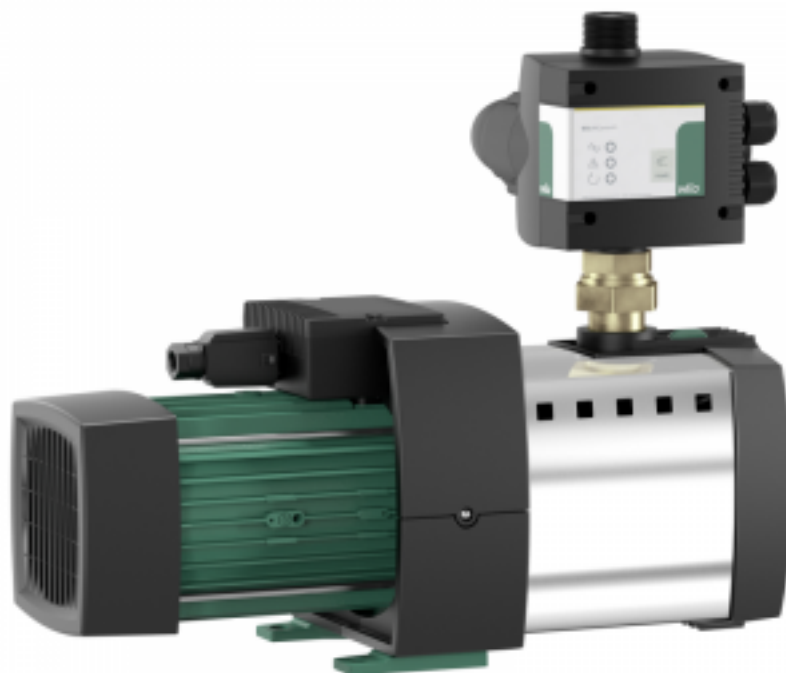

## Насосная станция Wilo HiMulti 3 C 1-25 P

Код товара: 314731

Цена: 51 918,43 руб.

Артикул товара:	2543600
Бренд товара:	Wilo
Серия товара:	HiMulti 3 C
Автоматика:	Блок автоматики
Диаметр разъема соединения:	1"
Корпус насоса:	Нержавейка
Максимальная мощность, кВт:	0.73
Максимальная высота всасывания:	8 м
Масса, кг:	14,9
Напряжение:	230 В
Объем гидробака:	Нет
Температура жидкости:	до +35°C
Уровень шума:	63 дБ(А)
Защита от сухого хода:	Есть
Страна производитель:	Германия
Гарантия:	1 год

WILO (Вило) HiMulti 3 C 1-25 P - это система водоснабжения с автоматической системой управления насосами в самовсасывающем исполнении с пятью рабочими колесами. Корпус насоса выполнен из материала Grivory FH1V-4 FWA, который сертифицирован для применения в питьевом водоснабжении согласно ACS, WRAS и KTW. Идеально подходят для использования на садовых участках.

### Преимущества Wilo HiMulti 3 C 1-25 P:

- Высокоэффективная гидравлическая часть, низкий расход электроэнергии и очень компактные размеры благодаря оптимизации электродвигателя.

- Полностью предварительно смонтированная установка, простой монтаж и техническое обслуживание благодаря системе Plug&Pump.
- Автоматическая работы системы и защита от сухого хода благодаря Wilo-HiControl 1.
- Низкий уровень шума: Уровень шума от 56 дБ(А) до 64 дБ(А).
- Электронная система управления насосом HiControl 1 с поворотом на 360° для удобной установки.
- Температура перекачиваемой жидкости: 3-35 °С.
- Подключение к сети 1~230 В, 50 Гц.
- Класс защиты: IP 54.
- Макс. рабочее давление - 8 бар.
- Длительный срок бесперебойной эксплуатации.

## Материалы:

- Корпус насоса - материал Grivory FH1V-4 FWA.
- Рабочее колесо - синтетический материал.
- Вал гидравлической системы - нержавеющей сталь.
- Скользящее торцовое уплотнение - графит/керамика.