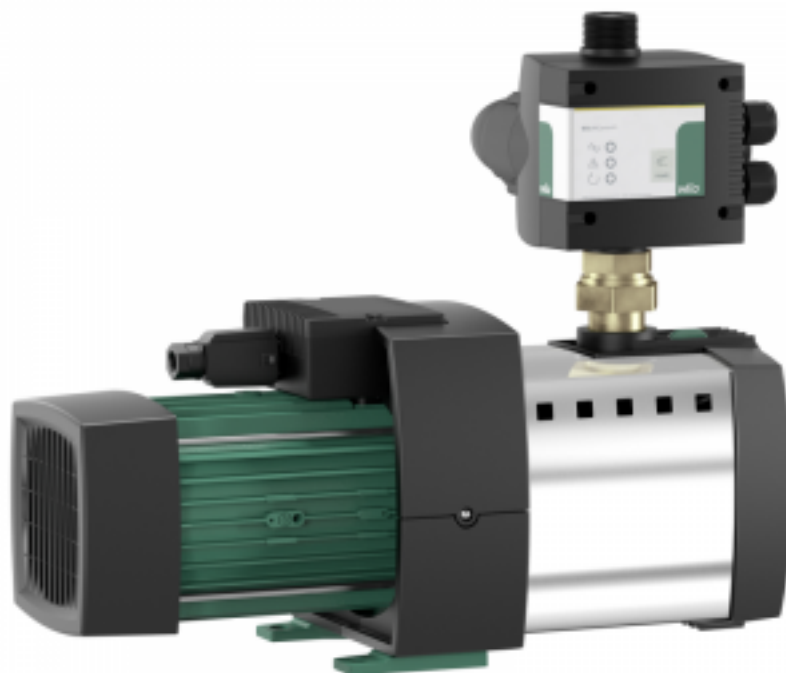

Насосная станция Wilo HiMulti 3 C 1-25

Код товара: 290059

Цена: 48 367,55 руб.

Артикул товара:	2543605
Бренд товара:	Wilo
Серия товара:	HiMulti 3 C
Автоматика:	Блок автоматики
Диаметр разъема соединения:	1"
Корпус насоса:	Нержавейка
Максимальная мощность, кВт:	0.73
Максимальная высота всасывания:	8 м
Масса, кг:	14,9
Напряжение:	230 В
Объем гидробака:	Нет
Температура жидкости:	до +35°C
Уровень шума:	63 дБ(А)
Защита от сухого хода:	Есть
Страна производитель:	Германия
Гарантия:	1 год

WILO (Вило) HiMulti 3 C 1-25 - это система водоснабжения с автоматической системой управления насосами в нормальновсасывающем исполнении с пятью рабочими колесами. Корпус насоса выполнен из материала Grivory FH1V-4 FWA, который сертифицирован для применения в питьевом водоснабжении согласно ACS, WRAS и KTW. Идеально подходят для использования на садовых участках.

Преимущества Wilo HiMulti 3 C 1-25:

- Высокоэффективная гидравлическая часть, низкий расход электроэнергии и очень компактные размеры благодаря оптимизации электродвигателя.

- Полностью предварительно смонтированная установка, простой монтаж и техническое обслуживание благодаря системе Plug&Pump.
- Автоматическая работы системы и защита от сухого хода благодаря Wilo-HiControl 1.
- Низкий уровень шума: Уровень шума от 56 дБ(А) до 64 дБ(А).
- Электронная система управления насосом HiControl 1 с поворотом на 360° для удобной установки.
- Температура перекачиваемой жидкости: 3-35 °С.
- Подключение к сети 1~230 В, 50 Гц.
- Класс защиты: IP 54.
- Макс. рабочее давление - 8 бар.
- Длительный срок бесперебойной эксплуатации.

Материалы:

- Корпус насоса - материал Grivory FH1V-4 FWA.
- Рабочее колесо - синтетический материал.
- Вал гидравлической системы - нержавеющей сталь.
- Скользящее торцовое уплотнение - графит/керамика.