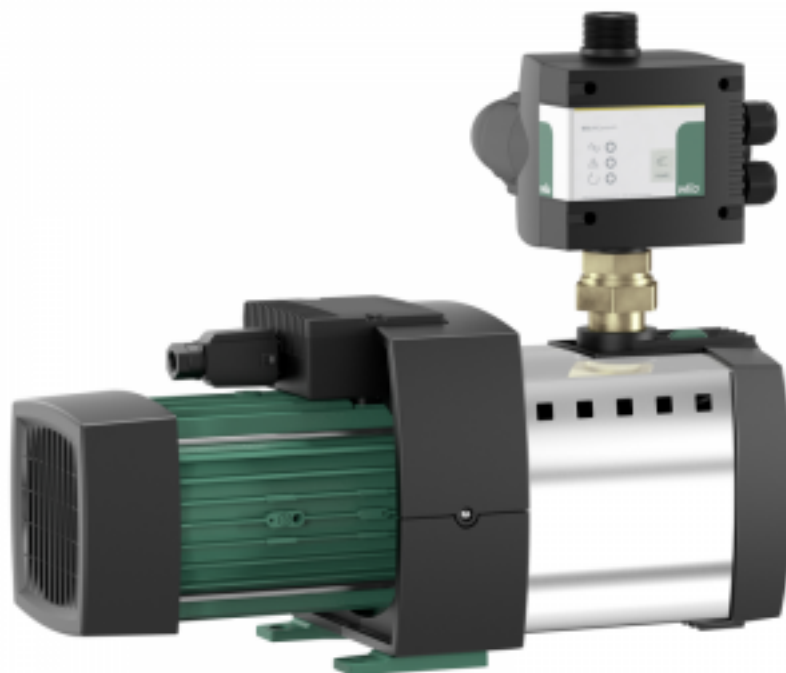

## Насосная станция Wilo HiMulti 3 C 1-25

Код товара: 290059

Цена: 49 170,66 руб.

Артикул товара:	2543605
Бренд товара:	Wilo
Серия товара:	HiMulti 3 C
Автоматика:	Блок автоматики
Диаметр разъема соединения:	1"
Корпус насоса:	Нержавейка
Максимальная мощность, кВт:	0.73
Максимальная высота всасывания:	8 м
Масса, кг:	14,9
Напряжение:	230 В
Объем гидробака:	Нет
Температура жидкости:	до +35°C
Уровень шума:	63 дБ(А)
Защита от сухого хода:	Есть
Страна производитель:	Германия
Гарантия:	1 год

WILO (Вило) HiMulti 3 C 1-25 - это система водоснабжения с автоматической системой управления насосами в нормальновсасывающем исполнении с пятью рабочими колесами. Корпус насоса выполнен из материала Grivory FH1V-4 FWA, который сертифицирован для применения в питьевом водоснабжении согласно ACS, WRAS и KTW. Идеально подходят для использования на садовых участках.

### Преимущества Wilo HiMulti 3 C 1-25:

- Высокоэффективная гидравлическая часть, низкий расход электроэнергии и очень компактные размеры благодаря оптимизации электродвигателя.

- Полностью предварительно смонтированная установка, простой монтаж и техническое обслуживание благодаря системе Plug&Pump.
- Автоматическая работы системы и защита от сухого хода благодаря Wilo-HiControl 1.
- Низкий уровень шума: Уровень шума от 56 дБ(А) до 64 дБ(А).
- Электронная система управления насосом HiControl 1 с поворотом на 360° для удобной установки.
- Температура перекачиваемой жидкости: 3-35 °С.
- Подключение к сети 1~230 В, 50 Гц.
- Класс защиты: IP 54.
- Макс. рабочее давление - 8 бар.
- Длительный срок бесперебойной эксплуатации.

## Материалы:

- Корпус насоса - материал Grivory FH1V-4 FWA.
- Рабочее колесо - синтетический материал.
- Вал гидравлической системы - нержавеющей сталь.
- Скользящее торцовое уплотнение - графит/керамика.