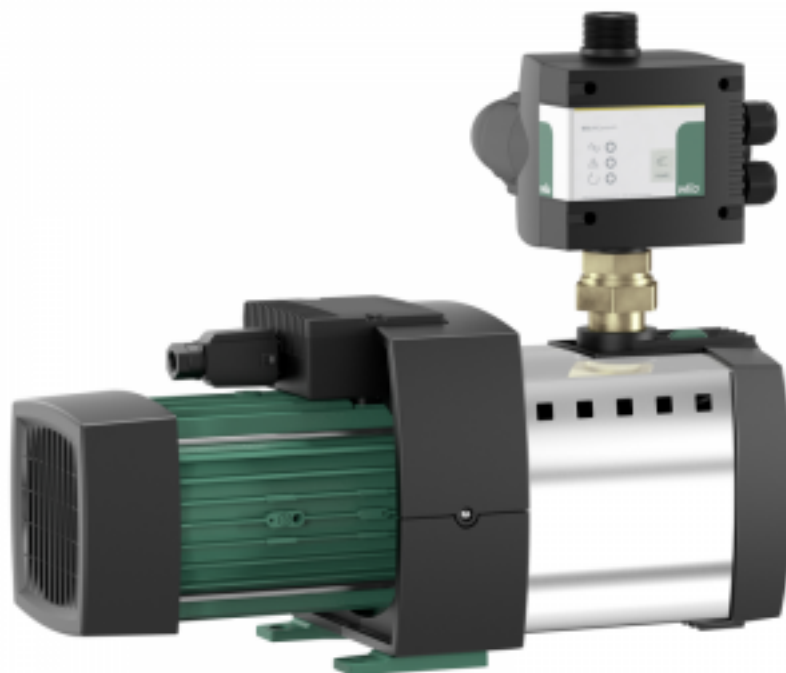

Насосная станция Wilo HiMulti 3 C 1-25

Код товара: 290059

Цена: 43 799,24 руб.

Артикул товара:	2543605
Бренд товара:	Wilo
Серия товара:	HiMulti 3 C
Автоматика:	Блок автоматики
Диаметр разъема соединения:	1"
Корпус насоса:	Нержавейка
Максимальная мощность, кВт:	0.73
Максимальная высота всасывания:	8 м
Масса, кг:	14,9
Напряжение:	230 В
Объем гидробака:	Нет
Температура жидкости:	до +35°C
Уровень шума:	63 дБ(А)
Защита от сухого хода:	Есть
Страна производитель:	Германия
Гарантия:	1 год

WILO (Вило) HiMulti 3 C 1-25 - это система водоснабжения с автоматической системой управления насосами в нормальновсасывающем исполнении с пятью рабочими колесами. Корпус насоса выполнен из материала Grivory FH1V-4 FWA, который сертифицирован для применения в питьевом водоснабжении согласно ACS, WRAS и KTW. Идеально подходят для использования на садовых участках.

Преимущества Wilo HiMulti 3 C 1-25:

- Высокоэффективная гидравлическая часть, низкий расход электроэнергии и очень компактные размеры благодаря оптимизации электродвигателя.

- Полностью предварительно смонтированная установка, простой монтаж и техническое обслуживание благодаря системе Plug&Pump.
- Автоматическая работы системы и защита от сухого хода благодаря Wilo-HiControl 1.
- Низкий уровень шума: Уровень шума от 56 дБ(А) до 64 дБ(А).
- Электронная система управления насосом HiControl 1 с поворотом на 360° для удобной установки.
- Температура перекачиваемой жидкости: 3-35 °С.
- Подключение к сети 1~230 В, 50 Гц.
- Класс защиты: IP 54.
- Макс. рабочее давление - 8 бар.
- Длительный срок бесперебойной эксплуатации.

Материалы:

- Корпус насоса - материал Grivory FH1V-4 FWA.
- Рабочее колесо - синтетический материал.
- Вал гидравлической системы - нержавеющей сталь.
- Скользящее торцовое уплотнение - графит/керамика.