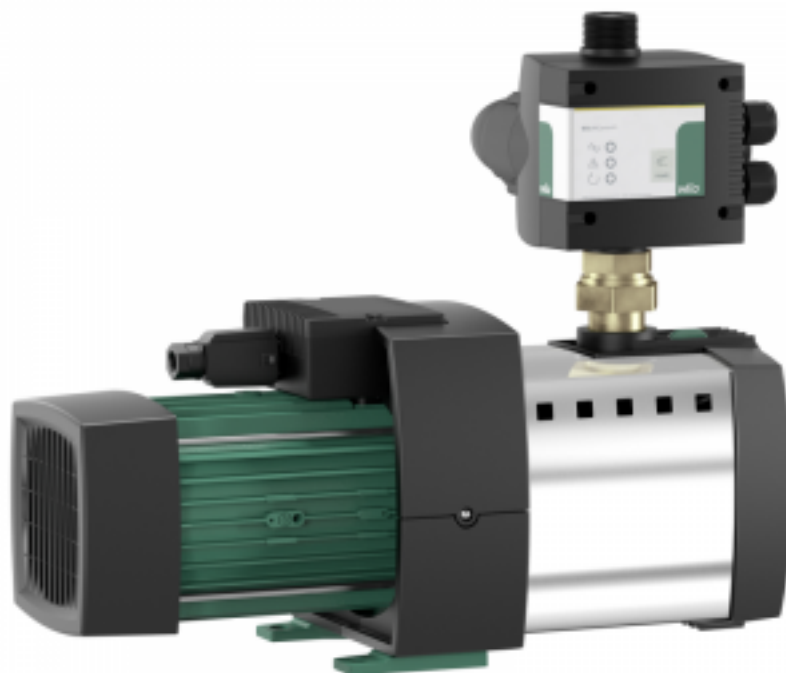

Насосная станция Wilo HiMulti 3 C 1-25

Код товара: 290059

Цена: 50 523,88 руб.

Артикул товара:	2543605
Бренд товара:	Wilo
Серия товара:	HiMulti 3 C
Автоматика:	Блок автоматики
Диаметр разъема соединения:	1"
Корпус насоса:	Нержавейка
Максимальная мощность, кВт:	0.73
Максимальная высота всасывания:	8 м
Масса, кг:	14,9
Напряжение:	230 В
Объем гидробака:	Нет
Температура жидкости:	до +35°C
Уровень шума:	63 дБ(А)
Защита от сухого хода:	Есть
Страна производитель:	Германия
Гарантия:	1 год

WILO (Вило) HiMulti 3 C 1-25 - это система водоснабжения с автоматической системой управления насосами в нормальновсасывающем исполнении с пятью рабочими колесами. Корпус насоса выполнен из материала Grivory FH1V-4 FWA, который сертифицирован для применения в питьевом водоснабжении согласно ACS, WRAS и KTW. Идеально подходят для использования на садовых участках.

Преимущества Wilo HiMulti 3 C 1-25:

- Высокоэффективная гидравлическая часть, низкий расход электроэнергии и очень компактные размеры благодаря оптимизации электродвигателя.

- Полностью предварительно смонтированная установка, простой монтаж и техническое обслуживание благодаря системе Plug&Pump.
- Автоматическая работы системы и защита от сухого хода благодаря Wilo-HiControl 1.
- Низкий уровень шума: Уровень шума от 56 дБ(А) до 64 дБ(А).
- Электронная система управления насосом HiControl 1 с поворотом на 360° для удобной установки.
- Температура перекачиваемой жидкости: 3-35 °С.
- Подключение к сети 1~230 В, 50 Гц.
- Класс защиты: IP 54.
- Макс. рабочее давление - 8 бар.
- Длительный срок бесперебойной эксплуатации.

Материалы:

- Корпус насоса - материал Grivory FH1V-4 FWA.
- Рабочее колесо - синтетический материал.
- Вал гидравлической системы - нержавеющей сталь.
- Скользящее торцовое уплотнение - графит/керамика.