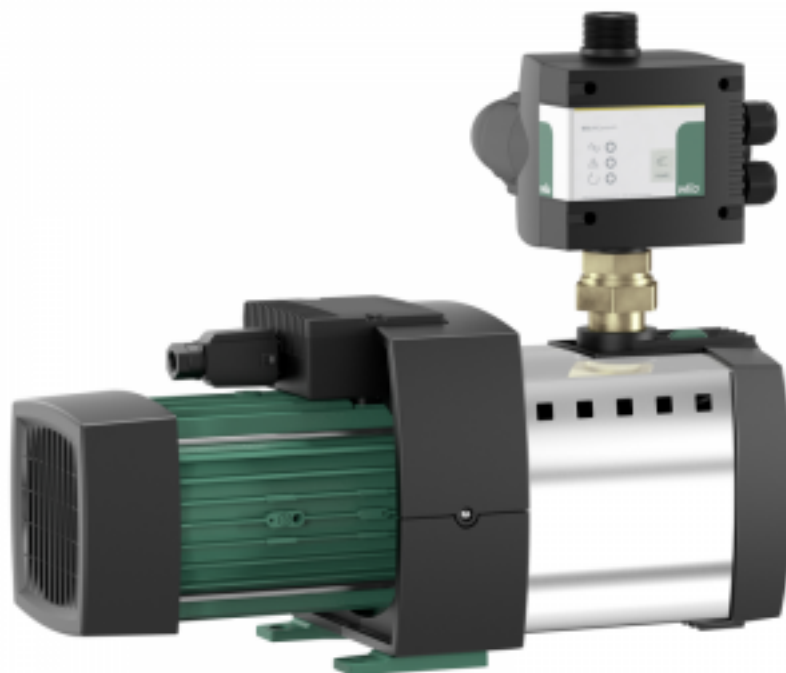

Насосная станция Wilo HiMulti 3 C 1-25

Код товара: 290059

Цена: 43 413,29 руб.

Артикул товара:	2543605
Бренд товара:	Wilo
Серия товара:	HiMulti 3 C
Автоматика:	Блок автоматики
Диаметр разъема соединения:	1"
Корпус насоса:	Нержавейка
Максимальная мощность, кВт:	0.73
Максимальная высота всасывания:	8 м
Масса, кг:	14,9
Напряжение:	230 В
Объем гидробака:	Нет
Температура жидкости:	до +35°C
Уровень шума:	63 дБ(А)
Защита от сухого хода:	Есть
Страна производитель:	Германия
Гарантия:	1 год

WILO (Вило) HiMulti 3 C 1-25 - это система водоснабжения с автоматической системой управления насосами в нормальновсасывающем исполнении с пятью рабочими колесами. Корпус насоса выполнен из материала Grivory FH1V-4 FWA, который сертифицирован для применения в питьевом водоснабжении согласно ACS, WRAS и KTW. Идеально подходят для использования на садовых участках.

Преимущества Wilo HiMulti 3 C 1-25:

- Высокоэффективная гидравлическая часть, низкий расход электроэнергии и очень компактные размеры благодаря оптимизации электродвигателя.

- Полностью предварительно смонтированная установка, простой монтаж и техническое обслуживание благодаря системе Plug&Pump.
- Автоматическая работы системы и защита от сухого хода благодаря Wilo-HiControl 1.
- Низкий уровень шума: Уровень шума от 56 дБ(А) до 64 дБ(А).
- Электронная система управления насосом HiControl 1 с поворотом на 360° для удобной установки.
- Температура перекачиваемой жидкости: 3-35 °С.
- Подключение к сети 1~230 В, 50 Гц.
- Класс защиты: IP 54.
- Макс. рабочее давление - 8 бар.
- Длительный срок бесперебойной эксплуатации.

Материалы:

- Корпус насоса - материал Grivory FH1V-4 FWA.
- Рабочее колесо - синтетический материал.
- Вал гидравлической системы - нержавеющей сталь.
- Скользящее торцовое уплотнение - графит/керамика.