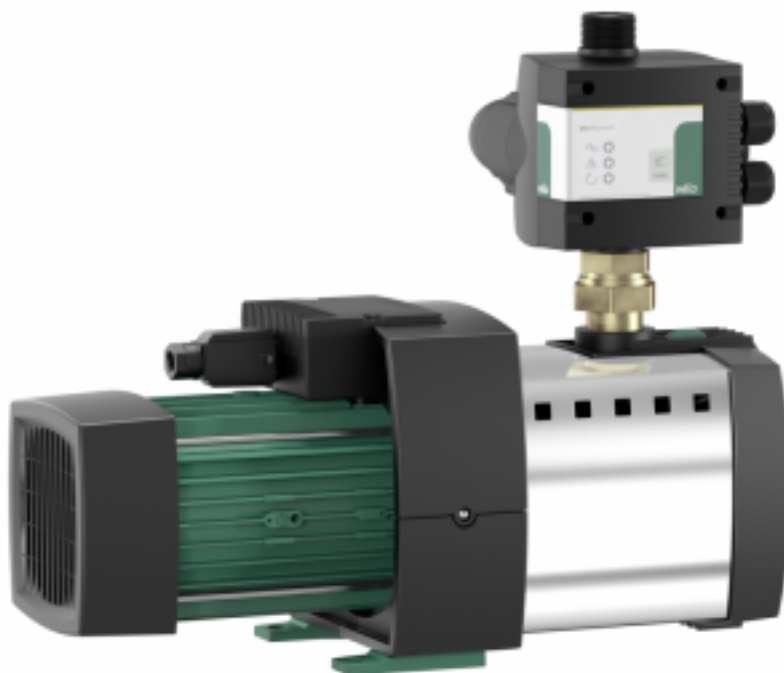

Насосная станция Wilo HiMulti 3 C 1-24 P

Код товара: 189946

Цена: 48 881,42 руб.

Артикул товара:	2543599
Бренд товара:	Wilo
Серия товара:	HiMulti 3 C
Автоматика:	Блок автоматики
Диаметр разъема соединения:	1"
Корпус насоса:	Нержавейка
Максимальная мощность, кВт:	0.84
Максимальная высота всасывания:	8 м
Масса, кг:	12,8
Напряжение:	230 В
Объем гидробака:	Нет
Температура жидкости:	до +35°C
Уровень шума:	63 дБ(А)
Защита от сухого хода:	Есть
Страна производитель:	Германия
Гарантия:	1 год

WILO (Вило) HiMulti 3 C 1-24 P - это система водоснабжения с автоматической системой управления насосами в самовсасывающем исполнении с четырьмя рабочими колесами. Корпус насоса выполнен из материала Grivory FH1V-4 FWA, который сертифицирован для применения в питьевом водоснабжении согласно ACS, WRAS и KTW. Идеально подходят для использования на садовых участках.

Преимущества Wilo HiMulti 3 C 1-24 P:

- Высокоэффективная гидравлическая часть, низкий расход электроэнергии и очень компактные размеры благодаря оптимизации электродвигателя.

- Полностью предварительно смонтированная установка, простой монтаж и техническое обслуживание благодаря системе Plug&Pump.
- Автоматическая работы системы и защита от сухого хода благодаря Wilo-HiControl 1.
- Низкий уровень шума: Уровень шума от 56 дБ(А) до 64 дБ(А).
- Электронная система управления насосом HiControl 1 с поворотом на 360° для удобной установки.
- Температура перекачиваемой жидкости: 3-35 °С.
- Подключение к сети 1~230 В, 50 Гц.
- Класс защиты: IP 54.
- Макс. рабочее давление - 8 бар.
- Длительный срок бесперебойной эксплуатации.

Материалы:

- Корпус насоса - материал Grivory FH1V-4 FWA.
- Рабочее колесо - синтетический материал.
- Вал гидравлической системы - нержавеющей сталь.
- Скользящее торцовое уплотнение - графит/керамика.