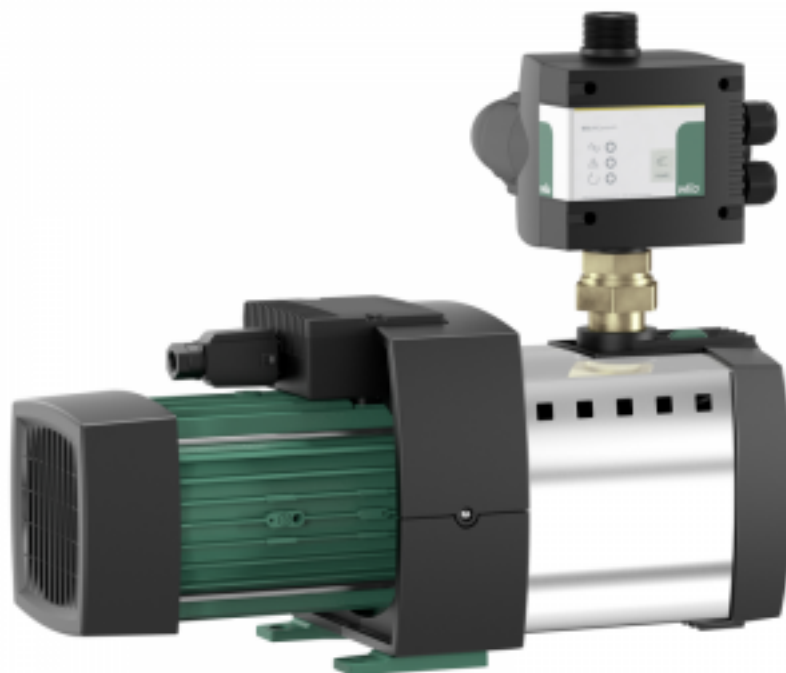

Насосная станция Wilo HiMulti 3 C 1-24 P

Код товара: 189946

Цена: 43 157,92 руб.

Артикул товара:	2543599
Бренд товара:	Wilo
Серия товара:	HiMulti 3 C
Автоматика:	Блок автоматики
Диаметр разъема соединения:	1"
Корпус насоса:	Нержавейка
Максимальная мощность, кВт:	0.84
Максимальная высота всасывания:	8 м
Масса, кг:	12,8
Напряжение:	230 В
Объем гидробака:	Нет
Температура жидкости:	до +35°C
Уровень шума:	63 дБ(А)
Защита от сухого хода:	Есть
Страна производитель:	Германия
Гарантия:	1 год

WILO (Вило) HiMulti 3 C 1-24 P - это система водоснабжения с автоматической системой управления насосами в самовсасывающем исполнении с четырьмя рабочими колесами. Корпус насоса выполнен из материала Grivory FH1V-4 FWA, который сертифицирован для применения в питьевом водоснабжении согласно ACS, WRAS и KTW. Идеально подходят для использования на садовых участках.

Преимущества Wilo HiMulti 3 C 1-24 P:

- Высокоэффективная гидравлическая часть, низкий расход электроэнергии и очень компактные размеры благодаря оптимизации электродвигателя.

- Полностью предварительно смонтированная установка, простой монтаж и техническое обслуживание благодаря системе Plug&Pump.
- Автоматическая работы системы и защита от сухого хода благодаря Wilo-HiControl 1.
- Низкий уровень шума: Уровень шума от 56 дБ(А) до 64 дБ(А).
- Электронная система управления насосом HiControl 1 с поворотом на 360° для удобной установки.
- Температура перекачиваемой жидкости: 3-35 °С.
- Подключение к сети 1~230 В, 50 Гц.
- Класс защиты: IP 54.
- Макс. рабочее давление - 8 бар.
- Длительный срок бесперебойной эксплуатации.

Материалы:

- Корпус насоса - материал Grivory FH1V-4 FWA.
- Рабочее колесо - синтетический материал.
- Вал гидравлической системы - нержавеющей сталь.
- Скользящее торцовое уплотнение - графит/керамика.