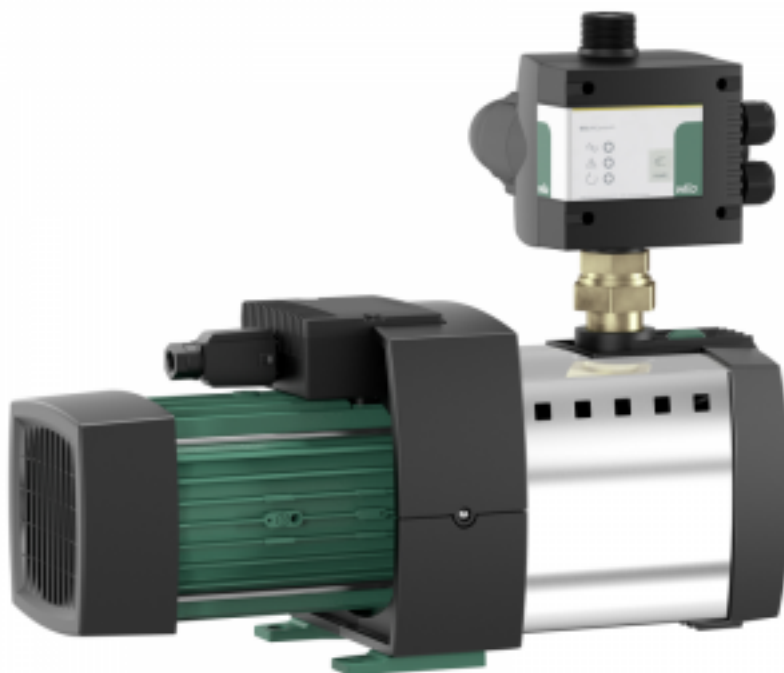

Насосная станция Wilo HiMulti 3 C 1-24 P

Код товара: 189946

Цена: 50 226,68 руб.

Артикул товара:	2543599
Бренд товара:	Wilo
Серия товара:	HiMulti 3 C
Автоматика:	Блок автоматики
Диаметр разъема соединения:	1"
Корпус насоса:	Нержавейка
Максимальная мощность, кВт:	0.84
Максимальная высота всасывания:	8 м
Масса, кг:	12,8
Напряжение:	230 В
Объем гидробака:	Нет
Температура жидкости:	до +35°C
Уровень шума:	63 дБ(А)
Защита от сухого хода:	Есть
Страна производитель:	Германия
Гарантия:	1 год

WILO (Вило) HiMulti 3 C 1-24 P - это система водоснабжения с автоматической системой управления насосами в самовсасывающем исполнении с четырьмя рабочими колесами. Корпус насоса выполнен из материала Grivory FH1V-4 FWA, который сертифицирован для применения в питьевом водоснабжении согласно ACS, WRAS и KTW. Идеально подходят для использования на садовых участках.

Преимущества Wilo HiMulti 3 C 1-24 P:

- Высокоэффективная гидравлическая часть, низкий расход электроэнергии и очень компактные размеры благодаря оптимизации электродвигателя.

- Полностью предварительно смонтированная установка, простой монтаж и техническое обслуживание благодаря системе Plug&Pump.
- Автоматическая работы системы и защита от сухого хода благодаря Wilo-HiControl 1.
- Низкий уровень шума: Уровень шума от 56 дБ(А) до 64 дБ(А).
- Электронная система управления насосом HiControl 1 с поворотом на 360° для удобной установки.
- Температура перекачиваемой жидкости: 3-35 °С.
- Подключение к сети 1~230 В, 50 Гц.
- Класс защиты: IP 54.
- Макс. рабочее давление - 8 бар.
- Длительный срок бесперебойной эксплуатации.

Материалы:

- Корпус насоса - материал Grivory FH1V-4 FWA.
- Рабочее колесо - синтетический материал.
- Вал гидравлической системы - нержавеющей сталь.
- Скользящее торцовое уплотнение - графит/керамика.