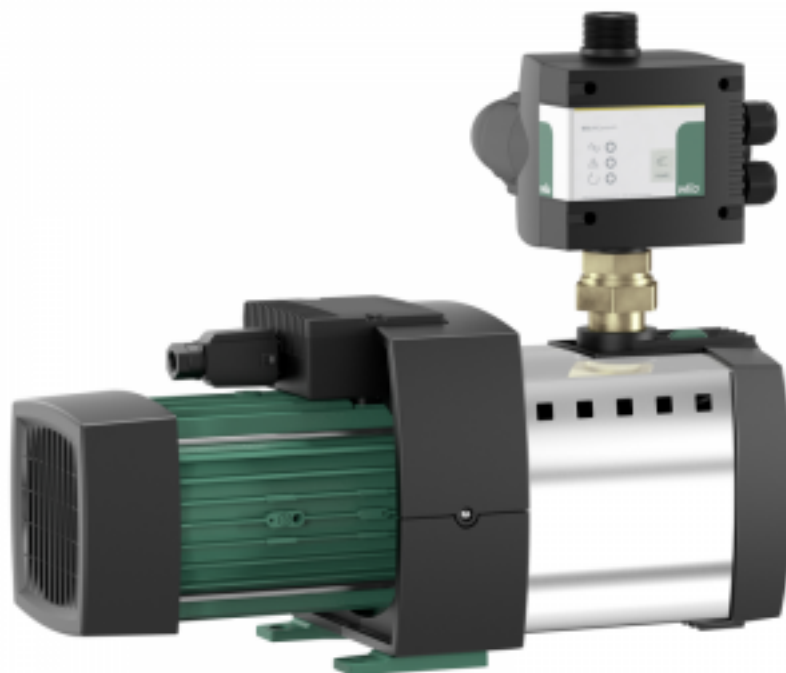

## Насосная станция Wilo HiMulti 3 C 1-24

Код товара: 441923

Цена: 41 480,45 руб.

Артикул товара:	2543604
Бренд товара:	Wilo
Серия товара:	HiMulti 3 C
Автоматика:	Блок автоматики
Диаметр разъема соединения:	1"
Корпус насоса:	Нержавейка
Максимальная мощность, кВт:	0.84
Максимальная высота всасывания:	8 м
Масса, кг:	12,8
Напряжение:	230 В
Объем гидробака:	Нет
Температура жидкости:	до +35°C
Уровень шума:	63 дБ(А)
Защита от сухого хода:	Есть
Страна производитель:	Германия
Гарантия:	1 год

WILO (Вило) HiMulti 3 C 1-24 - это система водоснабжения с автоматической системой управления насосами в нормальновсасывающем исполнении с четырьмя рабочими колесами. Корпус насоса выполнен из материала Grivory FH1V-4 FWA, который сертифицирован для применения в питьевом водоснабжении согласно ACS, WRAS и KTW. Идеально подходят для использования на садовых участках.

### Преимущества Wilo HiMulti 3 C 1-24:

- Высокоэффективная гидравлическая часть, низкий расход электроэнергии и очень компактные размеры благодаря оптимизации электродвигателя.

- Полностью предварительно смонтированная установка, простой монтаж и техническое обслуживание благодаря системе Plug&Pump.
- Автоматическая работы системы и защита от сухого хода благодаря Wilo-HiControl 1.
- Низкий уровень шума: Уровень шума от 56 дБ(А) до 64 дБ(А).
- Электронная система управления насосом HiControl 1 с поворотом на 360° для удобной установки.
- Температура перекачиваемой жидкости: 3-35 °С.
- Подключение к сети 1~230 В, 50 Гц.
- Класс защиты: IP 54.
- Макс. рабочее давление - 8 бар.
- Длительный срок бесперебойной эксплуатации.

## Материалы:

- Корпус насоса - материал Grivory FH1V-4 FWA.
- Рабочее колесо - синтетический материал.
- Вал гидравлической системы - нержавеющей сталь.
- Скользящее торцовое уплотнение - графит/керамика.