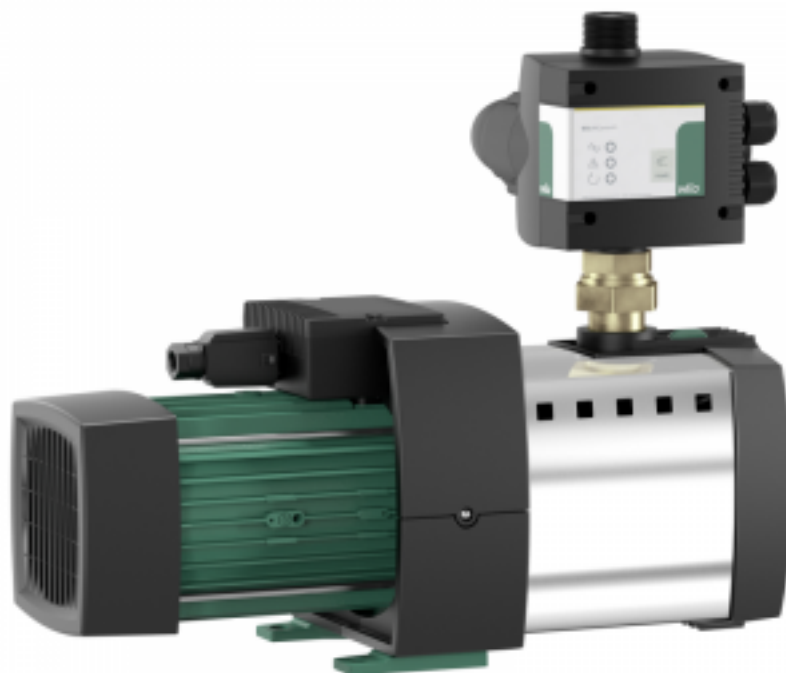

Насосная станция Wilo HiMulti 3 C 1-24

Код товара: 441923

Цена: 41 114,94 руб.

Артикул товара:	2543604
Бренд товара:	Wilo
Серия товара:	HiMulti 3 C
Автоматика:	Блок автоматики
Диаметр разъема соединения:	1"
Корпус насоса:	Нержавейка
Максимальная мощность, кВт:	0.84
Максимальная высота всасывания:	8 м
Масса, кг:	12,8
Напряжение:	230 В
Объем гидробака:	Нет
Температура жидкости:	до +35°C
Уровень шума:	63 дБ(А)
Защита от сухого хода:	Есть
Страна производитель:	Германия
Гарантия:	1 год

WILO (Вило) HiMulti 3 C 1-24 - это система водоснабжения с автоматической системой управления насосами в нормальновсасывающем исполнении с четырьмя рабочими колесами. Корпус насоса выполнен из материала Grivory FH1V-4 FWA, который сертифицирован для применения в питьевом водоснабжении согласно ACS, WRAS и KTW. Идеально подходят для использования на садовых участках.

Преимущества Wilo HiMulti 3 C 1-24:

- Высокоэффективная гидравлическая часть, низкий расход электроэнергии и очень компактные размеры благодаря оптимизации электродвигателя.

- Полностью предварительно смонтированная установка, простой монтаж и техническое обслуживание благодаря системе Plug&Pump.
- Автоматическая работы системы и защита от сухого хода благодаря Wilo-HiControl 1.
- Низкий уровень шума: Уровень шума от 56 дБ(А) до 64 дБ(А).
- Электронная система управления насосом HiControl 1 с поворотом на 360° для удобной установки.
- Температура перекачиваемой жидкости: 3-35 °С.
- Подключение к сети 1~230 В, 50 Гц.
- Класс защиты: IP 54.
- Макс. рабочее давление - 8 бар.
- Длительный срок бесперебойной эксплуатации.

Материалы:

- Корпус насоса - материал Grivory FH1V-4 FWA.
- Рабочее колесо - синтетический материал.
- Вал гидравлической системы - нержавеющей сталь.
- Скользящее торцовое уплотнение - графит/керамика.