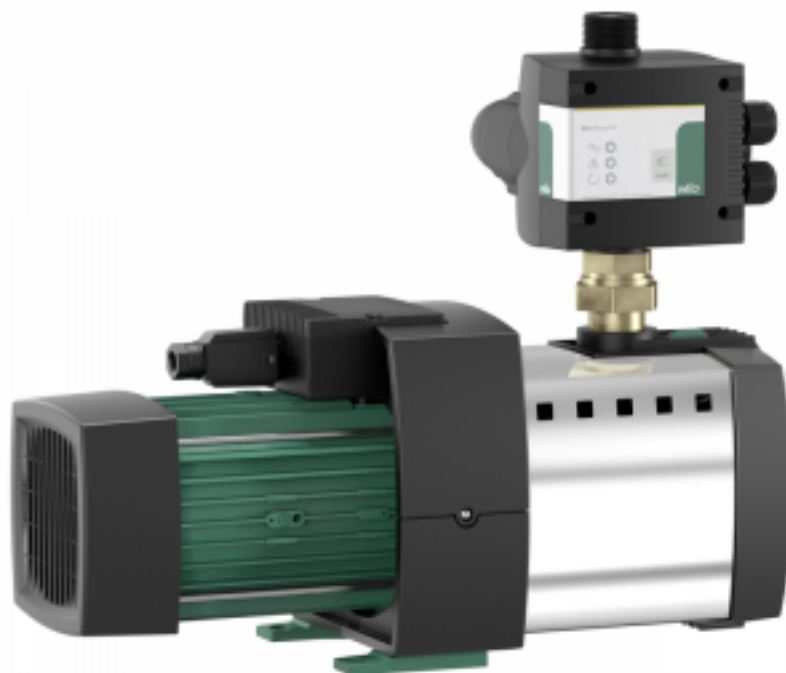

Насосная станция Wilo HiMulti 3 C 1-24

Код товара: 441923

Цена: 48 030,22 руб.

Артикул товара:	2543604
Бренд товара:	Wilo
Серия товара:	HiMulti 3 C
Автоматика:	Блок автоматики
Диаметр разъема соединения:	1"
Корпус насоса:	Нержавейка
Максимальная мощность, кВт:	0.84
Максимальная высота всасывания:	8 м
Масса, кг:	12,8
Напряжение:	230 В
Объем гидробака:	Нет
Температура жидкости:	до +35°C
Уровень шума:	63 дБ(А)
Защита от сухого хода:	Есть
Страна производитель:	Германия
Гарантия:	1 год

WILO (Вило) HiMulti 3 C 1-24 - это система водоснабжения с автоматической системой управления насосами в нормальновсасывающем исполнении с четырьмя рабочими колесами. Корпус насоса выполнен из материала Grivory FH1V-4 FWA, который сертифицирован для применения в питьевом водоснабжении согласно ACS, WRAS и KTW. Идеально подходят для использования на садовых участках.

Преимущества Wilo HiMulti 3 C 1-24:

- Высокоэффективная гидравлическая часть, низкий расход электроэнергии и очень компактные размеры благодаря оптимизации электродвигателя.

- Полностью предварительно смонтированная установка, простой монтаж и техническое обслуживание благодаря системе Plug&Pump.
- Автоматическая работы системы и защита от сухого хода благодаря Wilo-HiControl 1.
- Низкий уровень шума: Уровень шума от 56 дБ(А) до 64 дБ(А).
- Электронная система управления насосом HiControl 1 с поворотом на 360° для удобной установки.
- Температура перекачиваемой жидкости: 3-35 °С.
- Подключение к сети 1~230 В, 50 Гц.
- Класс защиты: IP 54.
- Макс. рабочее давление - 8 бар.
- Длительный срок бесперебойной эксплуатации.

Материалы:

- Корпус насоса - материал Grivory FH1V-4 FWA.
- Рабочее колесо - синтетический материал.
- Вал гидравлической системы - нержавеющей сталь.
- Скользящее торцовое уплотнение - графит/керамика.