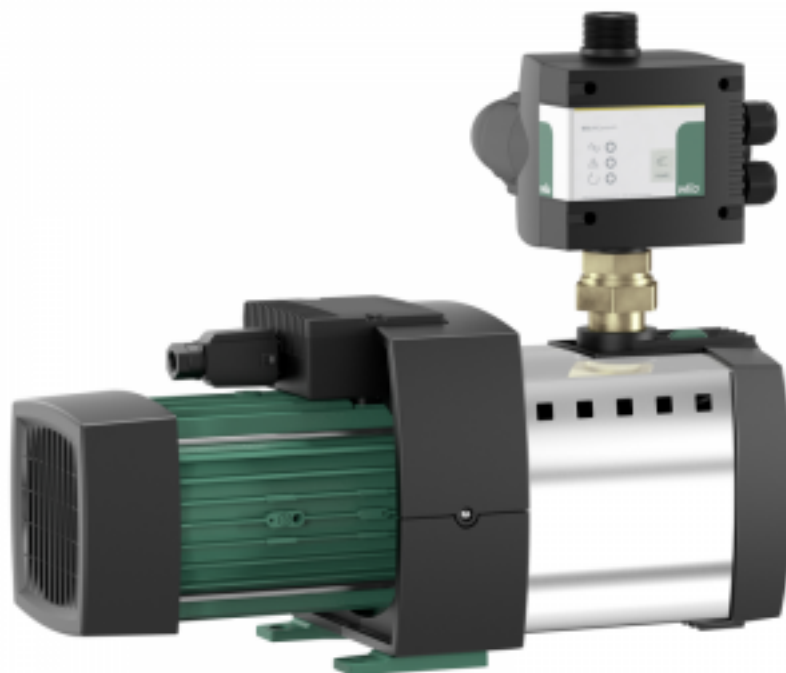

## Насосная станция Wilo HiMulti 3 C 1-23

Код товара: 843788

Цена: 46 069,24 руб.

Артикул товара:	2543603
Бренд товара:	Wilo
Серия товара:	HiMulti 3 C
Автоматика:	Блок автоматики
Диаметр разъема соединения:	1"
Корпус насоса:	Нержавейка
Максимальная мощность, кВт:	0.64
Максимальная высота всасывания:	8 м
Масса, кг:	11,2
Напряжение:	230 В
Объем гидробака:	Нет
Температура жидкости:	до +35°C
Уровень шума:	63 дБ(А)
Защита от сухого хода:	Есть
Страна производитель:	Германия
Гарантия:	1 год

WILO (Вило) HiMulti 3 C 1-23 - это система водоснабжения с автоматической системой управления насосами в нормальновсасывающем исполнении с тремя рабочими колесами. Корпус насоса выполнен из материала Grivory FH1V-4 FWA, который сертифицирован для применения в питьевом водоснабжении согласно ACS, WRAS и KTW. Идеально подходят для использования на садовых участках.

### Преимущества Wilo HiMulti 3 C 1-23:

- Высокоэффективная гидравлическая часть, низкий расход электроэнергии и очень компактные размеры благодаря оптимизации электродвигателя.

- Полностью предварительно смонтированная установка, простой монтаж и техническое обслуживание благодаря системе Plug&Pump.
- Автоматическая работы системы и защита от сухого хода благодаря Wilo-HiControl 1.
- Низкий уровень шума: Уровень шума от 56 дБ(А) до 64 дБ(А).
- Электронная система управления насосом HiControl 1 с поворотом на 360° для удобной установки.
- Температура перекачиваемой жидкости: 3-35 °С.
- Подключение к сети 1~230 В, 50 Гц.
- Класс защиты: IP 54.
- Макс. рабочее давление - 8 бар.
- Длительный срок бесперебойной эксплуатации.

## Материалы:

- Корпус насоса - материал Grivory FH1V-4 FWA.
- Рабочее колесо - синтетический материал.
- Вал гидравлической системы - нержавеющей сталь.
- Скользящее торцовое уплотнение - графит/керамика.