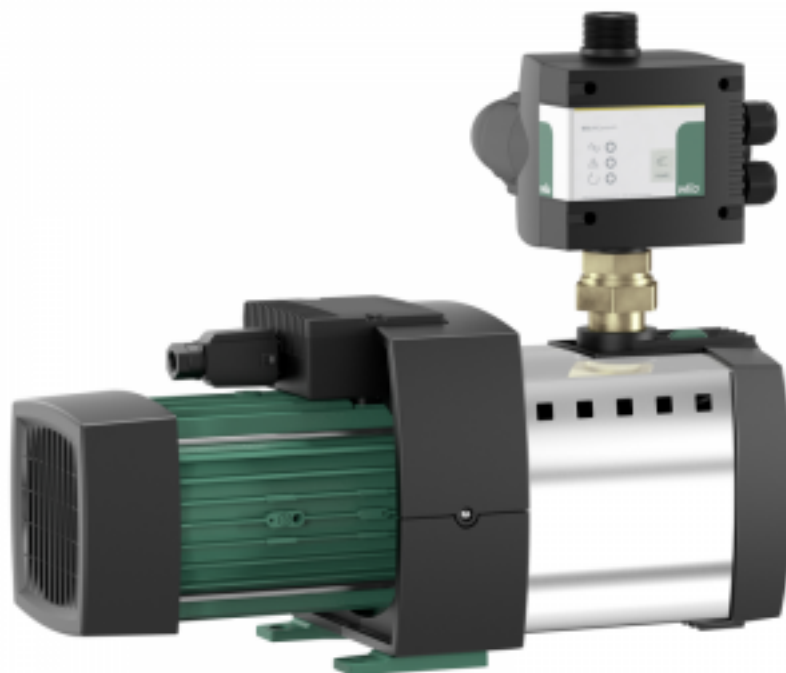

Насосная станция Wilo HiMulti 3 C 1-23

Код товара: 843788

Цена: 46 197,16 руб.

Артикул товара:	2543603
Бренд товара:	Wilo
Серия товара:	HiMulti 3 C
Автоматика:	Блок автоматики
Диаметр разъема соединения:	1"
Корпус насоса:	Нержавейка
Максимальная мощность, кВт:	0.64
Максимальная высота всасывания:	8 м
Масса, кг:	11,2
Напряжение:	230 В
Объем гидробака:	Нет
Температура жидкости:	до +35°C
Уровень шума:	63 дБ(А)
Защита от сухого хода:	Есть
Страна производитель:	Германия
Гарантия:	1 год

WILO (Вило) HiMulti 3 C 1-23 - это система водоснабжения с автоматической системой управления насосами в нормальновсасывающем исполнении с тремя рабочими колесами. Корпус насоса выполнен из материала Grivory FH1V-4 FWA, который сертифицирован для применения в питьевом водоснабжении согласно ACS, WRAS и KTW. Идеально подходят для использования на садовых участках.

Преимущества Wilo HiMulti 3 C 1-23:

- Высокоэффективная гидравлическая часть, низкий расход электроэнергии и очень компактные размеры благодаря оптимизации электродвигателя.

- Полностью предварительно смонтированная установка, простой монтаж и техническое обслуживание благодаря системе Plug&Pump.
- Автоматическая работы системы и защита от сухого хода благодаря Wilo-HiControl 1.
- Низкий уровень шума: Уровень шума от 56 дБ(А) до 64 дБ(А).
- Электронная система управления насосом HiControl 1 с поворотом на 360° для удобной установки.
- Температура перекачиваемой жидкости: 3-35 °С.
- Подключение к сети 1~230 В, 50 Гц.
- Класс защиты: IP 54.
- Макс. рабочее давление - 8 бар.
- Длительный срок бесперебойной эксплуатации.

Материалы:

- Корпус насоса - материал Grivory FH1V-4 FWA.
- Рабочее колесо - синтетический материал.
- Вал гидравлической системы - нержавеющей сталь.
- Скользящее торцовое уплотнение - графит/керамика.