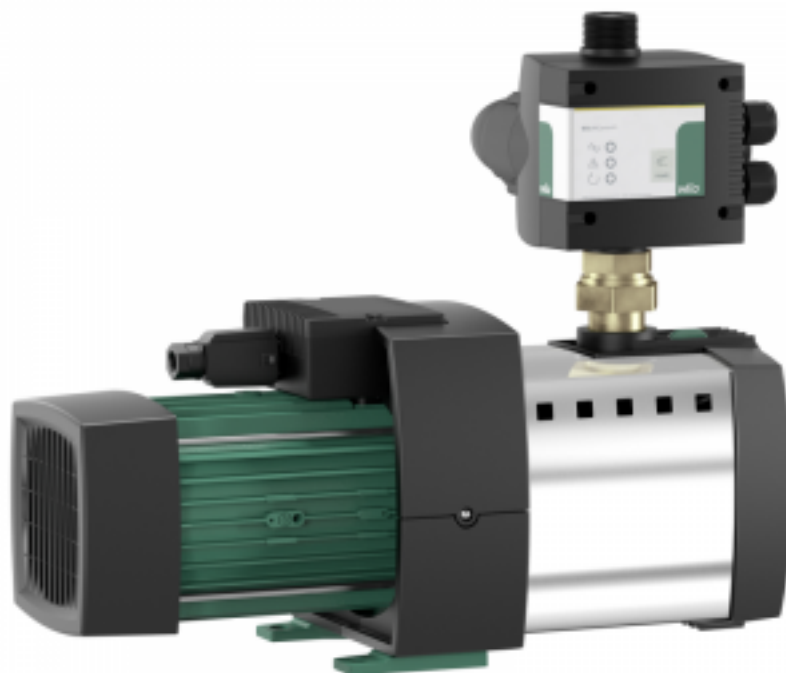

## Насосная станция Wilo HiMulti 3 C 1-23

Код товара: 843788

Цена: 40 063,42 руб.

Артикул товара:	2543603
Бренд товара:	Wilo
Серия товара:	HiMulti 3 C
Автоматика:	Блок автоматики
Диаметр разъема соединения:	1"
Корпус насоса:	Нержавейка
Максимальная мощность, кВт:	0.64
Максимальная высота всасывания:	8 м
Масса, кг:	11,2
Напряжение:	230 В
Объем гидробака:	Нет
Температура жидкости:	до +35°C
Уровень шума:	63 дБ(А)
Защита от сухого хода:	Есть
Страна производитель:	Германия
Гарантия:	1 год

WILO (Вило) HiMulti 3 C 1-23 - это система водоснабжения с автоматической системой управления насосами в нормальновсасывающем исполнении с тремя рабочими колесами. Корпус насоса выполнен из материала Grivory FH1V-4 FWA, который сертифицирован для применения в питьевом водоснабжении согласно ACS, WRAS и KTW. Идеально подходят для использования на садовых участках.

### Преимущества Wilo HiMulti 3 C 1-23:

- Высокоэффективная гидравлическая часть, низкий расход электроэнергии и очень компактные размеры благодаря оптимизации электродвигателя.

- Полностью предварительно смонтированная установка, простой монтаж и техническое обслуживание благодаря системе Plug&Pump.
- Автоматическая работы системы и защита от сухого хода благодаря Wilo-HiControl 1.
- Низкий уровень шума: Уровень шума от 56 дБ(А) до 64 дБ(А).
- Электронная система управления насосом HiControl 1 с поворотом на 360° для удобной установки.
- Температура перекачиваемой жидкости: 3-35 °С.
- Подключение к сети 1~230 В, 50 Гц.
- Класс защиты: IP 54.
- Макс. рабочее давление - 8 бар.
- Длительный срок бесперебойной эксплуатации.

## Материалы:

- Корпус насоса - материал Grivory FH1V-4 FWA.
- Рабочее колесо - синтетический материал.
- Вал гидравлической системы - нержавеющей сталь.
- Скользящее торцовое уплотнение - графит/керамика.