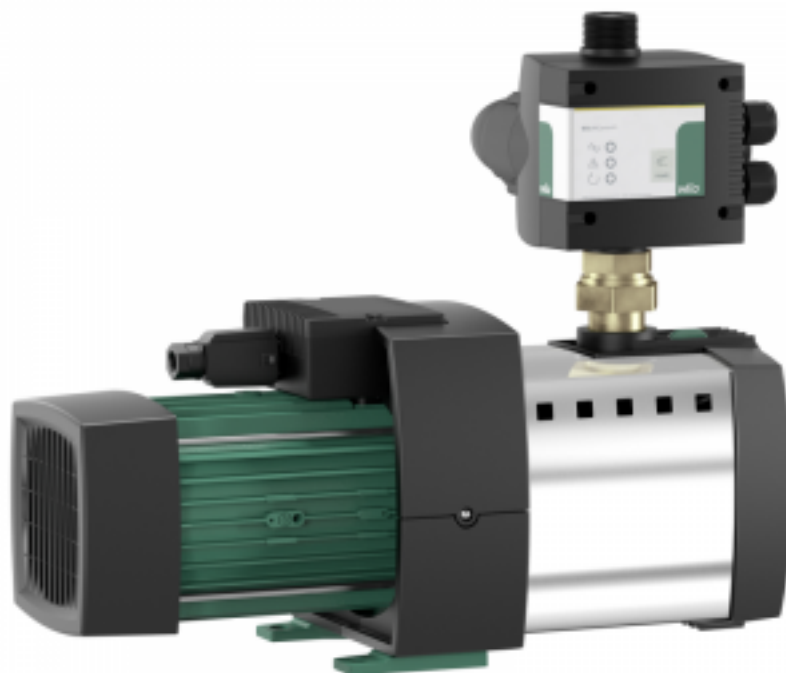

Насосная станция Wilo HiMulti 3 C 1-23

Код товара: 843788

Цена: 46 214,49 руб.

Артикул товара:	2543603
Бренд товара:	Wilo
Серия товара:	HiMulti 3 C
Автоматика:	Блок автоматики
Диаметр разъема соединения:	1"
Корпус насоса:	Нержавейка
Максимальная мощность, кВт:	0.64
Максимальная высота всасывания:	8 м
Масса, кг:	11,2
Напряжение:	230 В
Объем гидробака:	Нет
Температура жидкости:	до +35°C
Уровень шума:	63 дБ(А)
Защита от сухого хода:	Есть
Страна производитель:	Германия
Гарантия:	1 год

WILO (Вило) HiMulti 3 C 1-23 - это система водоснабжения с автоматической системой управления насосами в нормальновсасывающем исполнении с тремя рабочими колесами. Корпус насоса выполнен из материала Grivory FH1V-4 FWA, который сертифицирован для применения в питьевом водоснабжении согласно ACS, WRAS и KTW. Идеально подходят для использования на садовых участках.

Преимущества Wilo HiMulti 3 C 1-23:

- Высокоэффективная гидравлическая часть, низкий расход электроэнергии и очень компактные размеры благодаря оптимизации электродвигателя.

- Полностью предварительно смонтированная установка, простой монтаж и техническое обслуживание благодаря системе Plug&Pump.
- Автоматическая работы системы и защита от сухого хода благодаря Wilo-HiControl 1.
- Низкий уровень шума: Уровень шума от 56 дБ(А) до 64 дБ(А).
- Электронная система управления насосом HiControl 1 с поворотом на 360° для удобной установки.
- Температура перекачиваемой жидкости: 3-35 °С.
- Подключение к сети 1~230 В, 50 Гц.
- Класс защиты: IP 54.
- Макс. рабочее давление - 8 бар.
- Длительный срок бесперебойной эксплуатации.

Материалы:

- Корпус насоса - материал Grivory FH1V-4 FWA.
- Рабочее колесо - синтетический материал.
- Вал гидравлической системы - нержавеющей сталь.
- Скользящее торцовое уплотнение - графит/керамика.