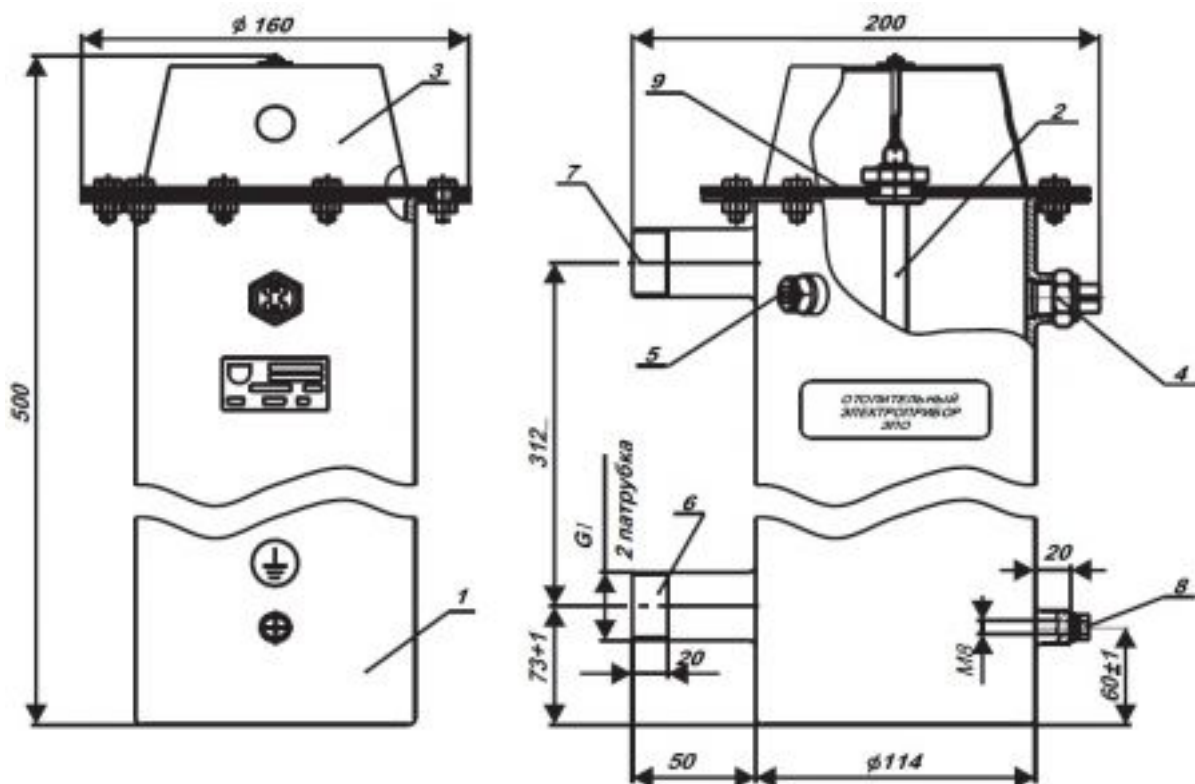

термовыключателем, который, в случае выхода из строя основного терморегулятора отключает котел при достижении теплоносителем температуры 92 градуса. ТЭНы котла ЭПО, как и всех без исключения электрокотлов ЭВАН, сделаны из нержавеющей стали, что повышает срок их службы.

Котел:

- 1 - корпус
- 2 - трубчатый электронагреватель (ТЭН) из нержавеющей стали
- 3 - защитный кожух
- 4 - аварийный термовыключатель с самовозвратом в виде температурного реле
- 5 - датчик терморегулятора
- 6 - входной патрубок G1 ¼
- 7 - выходной патрубок G1 ¼
- 8 - зажим M8 для защитного проводника PE
- 9 - крышка

Приборы ЭПО-7,5;-9,45;-12;-15;-18;-24;-30 комплектуется одним из двух видов пультов управления: трёхступенчатым или одноступенчатым ПУ ЭПО-М1