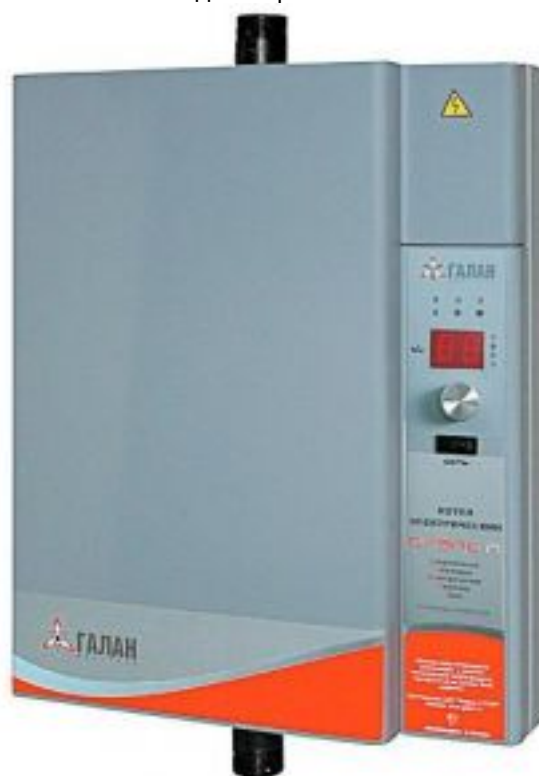

Котел ТЭНовый СТЭЛС-9Л (9 кВт)

Код товара: 976117

Цена: 24 900,00 руб.

Бренд товара:	Галан
Серия товара:	Стэлс
Тип котла:	Настенный
Диаметр резьбового соединения:	1 1/4"
Мощность, кВт:	9 кВт
Напряжение:	380 В
Отапливаемая площадь, м2:	90
Тип нагревателя:	Тэн
Размеры ВхШхГ:	540x440x105
Масса, кг:	16 кг
Страна производитель:	Россия

Электрокотлы СТЭЛС предназначены для отопления жилых домов, коттеджей, садовых домиков, многоэтажных квартирных домов, гаражей, бань, помещений и зданий коммунально-бытового, торгового, общественного, промышленного и сельскохозяйственного назначения, а также других сооружений в отсутствие или неэффективности централизованного отопления.

Электрические котлы «СТЭЛС», применяются только в замкнутых системах отопления.

В конструкции котлов отсутствуют горючие материалы, поэтому наши котлы пожаробезопасны. Котлы используют в трехфазных сетях. Корпус котла выполнен из стального профиля.