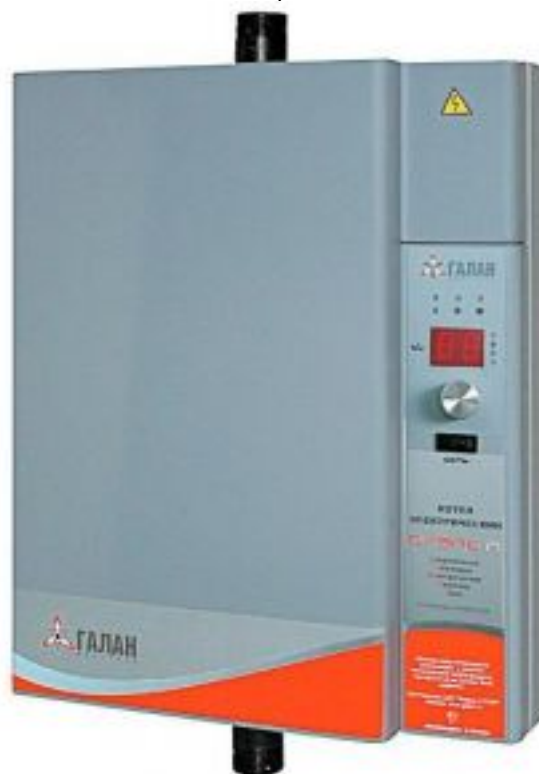

## Котел ТЭНовый СТЭЛС-27Л (27 кВт)

Код товара: 277378

Цена: 27 100,00 руб.

Бренд товара:	Галан
Серия товара:	Стэлс
Тип котла:	Настенный
Диаметр резьбового соединения:	1 1/4"
Мощность, кВт:	27 кВт
Напряжение:	380 В
Отапливаемая площадь, м2:	270
Тип нагревателя:	Тэн
Размеры ВхШхГ:	540x440x105
Масса, кг:	17 кг
Страна производитель:	Россия

Электрокотлы СТЭЛС предназначены для отопления жилых домов, коттеджей, садовых домиков, многоэтажных квартирных домов, гаражей, бань, помещений и зданий коммунально-бытового, торгового, общественного, промышленного и сельскохозяйственного назначения, а также других сооружений в отсутствие или неэффективности централизованного отопления.

Электрические котлы «СТЭЛС», применяются только в замкнутых системах отопления.

В конструкции котлов отсутствуют горючие материалы, поэтому наши котлы пожаробезопасны. Котлы используют в трехфазных сетях. Корпус котла выполнен из стального профиля.