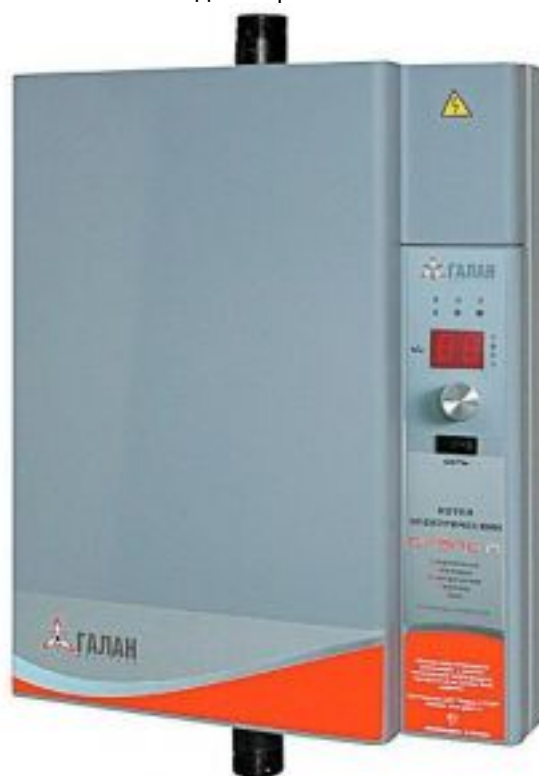

Котел ТЭНовый СТЭЛС-21Л (21 кВт)

Код товара: 199263

Цена: 26 100,00 руб.

Бренд товара:	Галан
Серия товара:	Стэлс
Тип котла:	Настенный
Диаметр резьбового соединения:	1 1/4"
Мощность, кВт:	21 кВт
Напряжение:	380 В
Отапливаемая площадь, м2:	210
Тип нагревателя:	Тэн
Размеры ВхШхГ:	540x440x105
Масса, кг:	17 кг
Страна производитель:	Россия

Электрокотлы СТЭЛС предназначены для отопления жилых домов, коттеджей, садовых домиков, многоэтажных квартирных домов, гаражей, бань, помещений и зданий коммунально-бытового, торгового, общественного, промышленного и сельскохозяйственного назначения, а также других сооружений в отсутствии или неэффективности централизованного отопления.

Электрические котлы «СТЭЛС», применяются только в замкнутых системах отопления.

В конструкции котлов отсутствуют горючие материалы, поэтому наши котлы пожаробезопасны. Котлы используют в трехфазных сетях. Корпус котла выполнен из стального профиля.