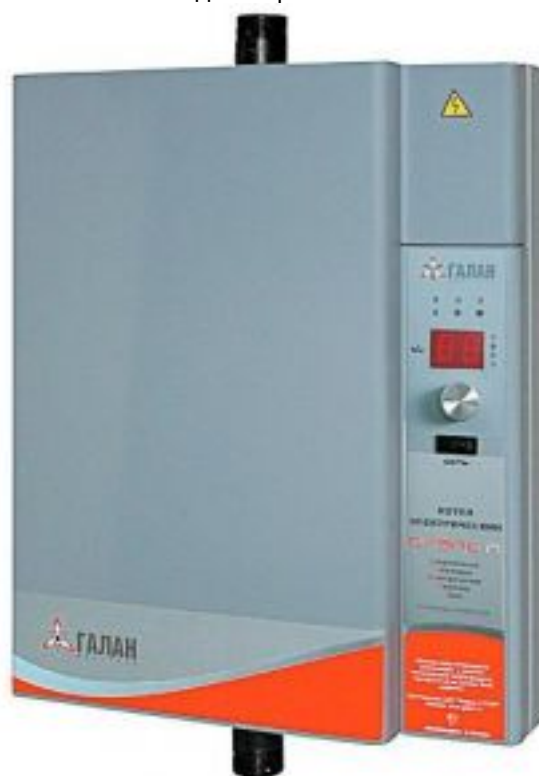

## Котел ТЭНовый СТЭЛС-14Л (14 кВт)

Код товара: 884711

Цена: 25 400,00 руб.

Бренд товара:	Галан
Серия товара:	Стэлс
Тип котла:	Настенный
Диаметр резьбового соединения:	1 1/4"
Мощность, кВт:	14 кВт
Напряжение:	380 В
Отапливаемая площадь, м2:	140
Тип нагревателя:	Тэн
Размеры ВхШхГ:	540x440x105
Масса, кг:	16 кг
Страна производитель:	Россия

Электрокотлы СТЭЛС предназначены для отопления жилых домов, коттеджей, садовых домиков, многоэтажных квартирных домов, гаражей, бань, помещений и зданий коммунально-бытового, торгового, общественного, промышленного и сельскохозяйственного назначения, а также других сооружений в отсутствии или неэффективности централизованного отопления.

Электрические котлы «СТЭЛС», применяются только в замкнутых системах отопления.

В конструкции котлов отсутствуют горючие материалы, поэтому наши котлы пожаробезопасны. Котлы используют в трехфазных сетях. Корпус котла выполнен из стального профиля.