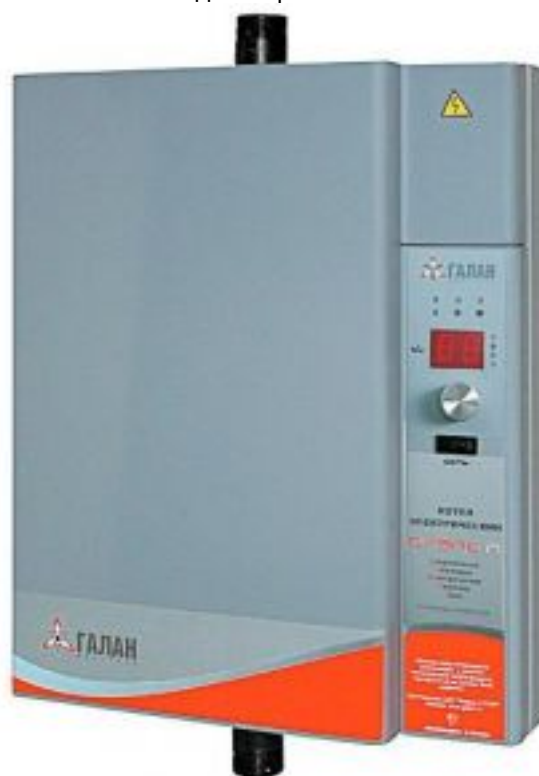

Котел ТЭНовый СТЭЛС-14Л (14 кВт)

Код товара: 884711

Цена: 25 400,00 руб.

Бренд товара:	Галан
Серия товара:	Стэлс
Тип котла:	Настенный
Диаметр резьбового соединения:	1 1/4"
Мощность, кВт:	14 кВт
Напряжение:	380 В
Отапливаемая площадь, м2:	140
Тип нагревателя:	Тэн
Размеры ВхШхГ:	540x440x105
Масса, кг:	16 кг
Страна производитель:	Россия

Электрокотлы СТЭЛС предназначены для отопления жилых домов, коттеджей, садовых домиков, многоэтажных квартирных домов, гаражей, бань, помещений и зданий коммунально-бытового, торгового, общественного, промышленного и сельскохозяйственного назначения, а также других сооружений в отсутствие или неэффективности централизованного отопления.

Электрические котлы «СТЭЛС», применяются только в замкнутых системах отопления.

В конструкции котлов отсутствуют горючие материалы, поэтому наши котлы пожаробезопасны. Котлы используют в трехфазных сетях. Корпус котла выполнен из стального профиля.