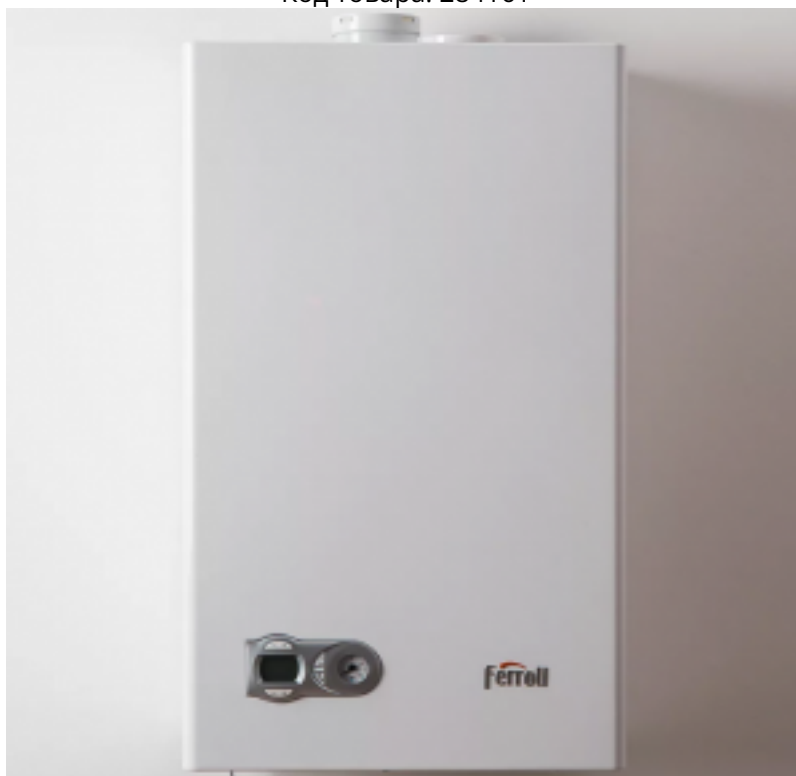

## Настенный газовый котел Ferrolі Fortuna F 16

Код товара: 284161

Цена: 0,00 руб.

Артикул товара:	GCKG3KYA
Бренд товара:	Ferrolі
Серия товара:	Fortuna
Дымоход:	Турбированный
Наличие ГВС:	Двухконтурный
Диаметр дымохода:	60/100
Мах мощность, кВт:	16 кВт
Min мощность, кВт:	7.2
Мах отапливаемая площадь, м2:	160
Min отапливаемая площадь, м2:	50
Производительность ГВС:	13.7
Размеры ВxШxГ:	740x440x235
Масса, кг:	35 кг
Страна производитель:	Китай
Гарантия:	2 года

### Особенности конструкции двухконтурного котла с двумя теплообменниками

- высокий КПД, компактные размеры и небольшой вес;
- медный первичный компактный теплообменник, покрытый антикоррозионным термостойким составом на основе алюминия, что значительно увеличивает срок службы;
- вторичный теплообменник из нержавеющей стали, обеспечивающий высокую скорость нагрева ГВС;
- камера сгорания выполнена из стали с антикоррозионным алюминиевым покрытием и изолирована внутри экологическим материалом;
- малозумная инжекторная горелка из нержавеющей стали AISI 304;
- электрический розжиг без запальника, система безопасности на базе ионизационного электрода;

## Интерфейс котла

- интерфейс котла представляет собой простой в управлении пульт с жк-дисплеем для визуального контроля режимов работы котла;
- процесс модуляции мощности систем отопления и ГВС управляется электронной платой, оборудованной микропроцессором;
- электронная система управления на базе микропроцессора значительно повышает скорость работы и производительность системы, а так же обеспечивает самодиагностику неисправностей.