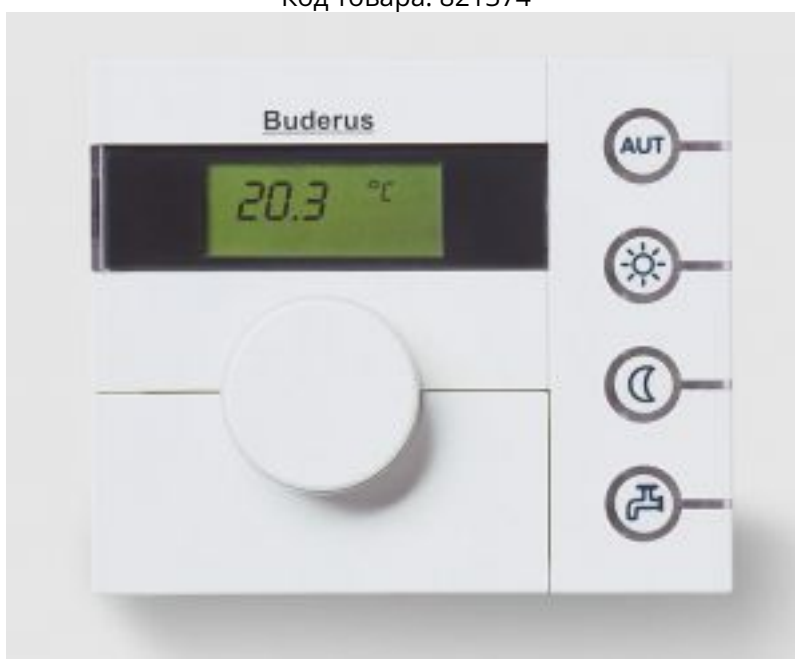

Пульт управления настенным котлом Logamatic RC25

Код товара: 821374

Цена: 22 120,00 руб.

Артикул товара:	7747312378
Бренд товара:	Buderus
Серия товара:	Logamatic
Страна производитель:	Германия
Гарантия:	1 год

Пульт управления настенным котлом Logamatic RC25

- Пульт управления для всех отопительных котлов с EMS
- Регулирование мощности для одного отопительного контура без смесителя и модулированной горелки в зависимости от комнатной температуры
- Регулирование температуры подающей линии для одного отопительного контура без смесителя и модулированной горелки в зависимости от наружной температуры
- Цифровой таймер переключения для задания программы на день и неделю со стандартными вариантами
- С микропроцессорным управлением
- Переключатель режимов: "Автоматический", "Постоянно отопление", "Постоянно пониженная температура": Режим работы показывается зелеными светодиодами, встроенными в кнопки.
- Индикация комнатной температуры, времени и дня недели на жидкокристаллическом дисплее
- Регулирование приготовления воды для ГВС с управлением циркуляционным насосом и термической дезинфекцией (только для EMS котлов)