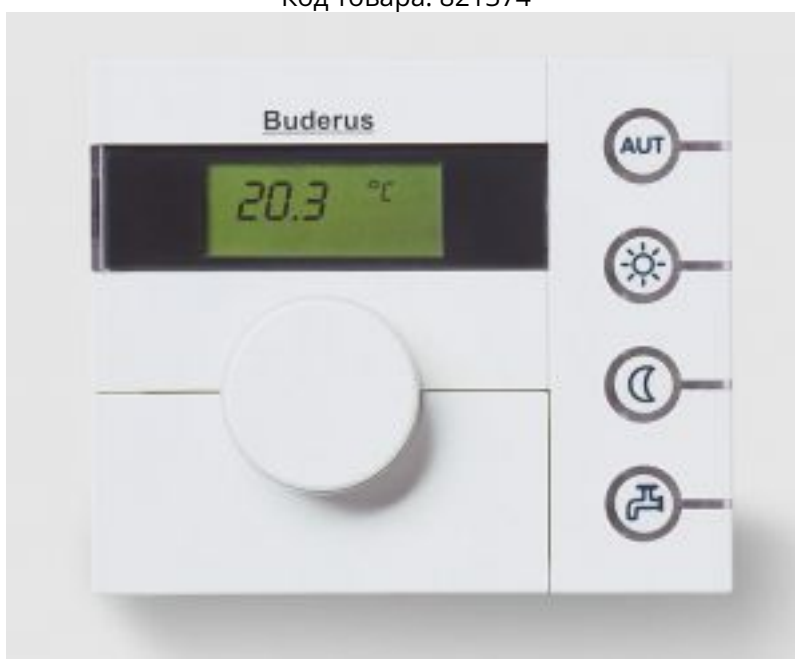

## Пульт управления настенным котлом Logamatic RC25

Код товара: 821374

Цена: 22 120,00 руб.

|                       |            |
|-----------------------|------------|
| Артикул товара:       | 7747312378 |
| Бренд товара:         | Buderus    |
| Серия товара:         | Logamatic  |
| Страна производитель: | Германия   |
| Гарантия:             | 1 год      |

## Пульт управления настенным котлом Logamatic RC25

- Пульт управления для всех отопительных котлов с EMS
- Регулирование мощности для одного отопительного контура без смесителя и модулированной горелки в зависимости от комнатной температуры
- Регулирование температуры подающей линии для одного отопительного контура без смесителя и модулированной горелки в зависимости от наружной температуры
- Цифровой таймер переключения для задания программы на день и неделю со стандартными вариантами
- С микропроцессорным управлением
- Переключатель режимов: "Автоматический", "Постоянно отопление", "Постоянно пониженная температура": Режим работы показывается зелеными светодиодами, встроенными в кнопки.
- Индикация комнатной температуры, времени и дня недели на жидкокристаллическом дисплее
- Регулирование приготовления воды для ГВС с управлением циркуляционным насосом и термической дезинфекцией (только для EMS котлов)