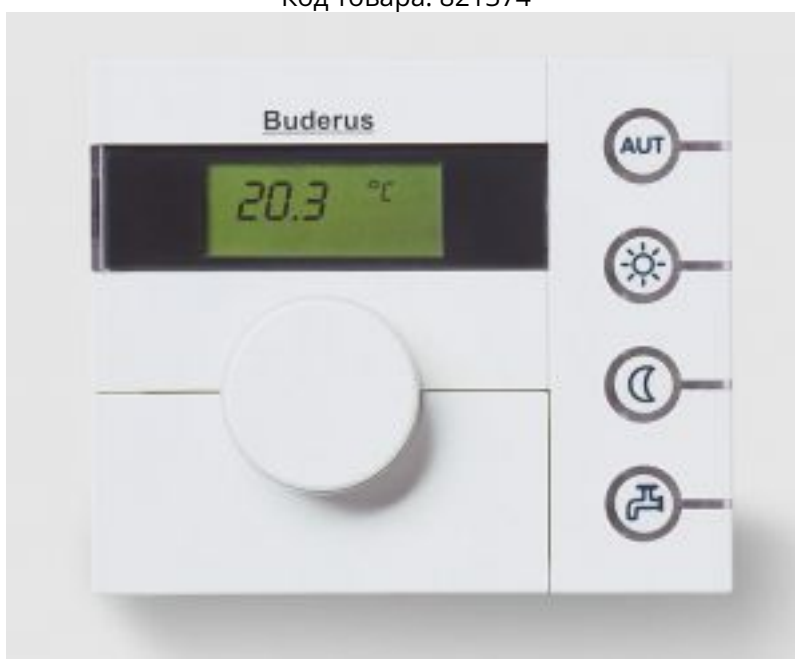

## Пульт управления настенным котлом Logamatic RC25

Код товара: 821374

Цена: 22 120,00 руб.

Артикул товара:	7747312378
Бренд товара:	Buderus
Серия товара:	Logamatic
Страна производитель:	Германия
Гарантия:	1 год

## Пульт управления настенным котлом Logamatic RC25

- Пульт управления для всех отопительных котлов с EMS
- Регулирование мощности для одного отопительного контура без смесителя и модулированной горелки в зависимости от комнатной температуры
- Регулирование температуры подающей линии для одного отопительного контура без смесителя и модулированной горелки в зависимости от наружной температуры
- Цифровой таймер переключения для задания программы на день и неделю со стандартными вариантами
- С микропроцессорным управлением
- Переключатель режимов: "Автоматический", "Постоянно отопление", "Постоянно пониженная температура": Режим работы показывается зелеными светодиодами, встроенными в кнопки.
- Индикация комнатной температуры, времени и дня недели на жидкокристаллическом дисплее
- Регулирование приготовления воды для ГВС с управлением циркуляционным насосом и термической дезинфекцией (только для EMS котлов)