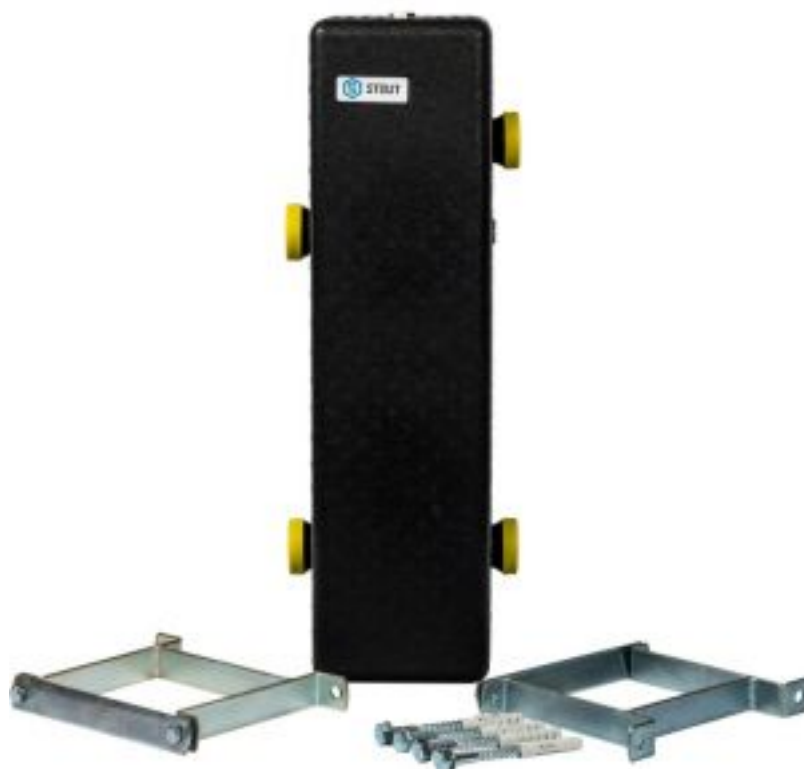

# Гидравлическая стрелка 5 м3/час Stout SDG-0015-004003

Код товара: 380384

Цена: 30 815,00 руб.

Артикул товара:	SDG-0015-004003
Бренд товара:	Stout
Тип продукта:	Гидрострелки
Страна производитель:	Италия
Гарантия:	1,5 года

Гидравлический разделитель (гидрострелка) STOUT устройство - позволяющее связать друг с другом различные отопительные контуры. Разделитель поддерживает минимальный перепад давлений между контурами, что позволяет отключать один или несколько контуров без изменения давления в остальных. Устанавливается в системах теплоснабжения зданий с индивидуальным теплогенератором (котлом), с целью стабилизации его работы.

Гидравлический разделитель представляет собой ёмкость с четырьмя патрубками – два с одной стороны для подключения первичного (котлового) циркуляционного контура и два с другой стороны для присоединения вторичных контуров систем теплоснабжения. Кроме основных патрубков, гидроразделитель снабжен штуцерами с резьбой G 1/2" для установки воздухоотводчика, дренажного крана и контрольного термометра. Гидравлический разделитель STOUT имеет два варианта исполнения – а) вертикальное и б) горизонтальное.