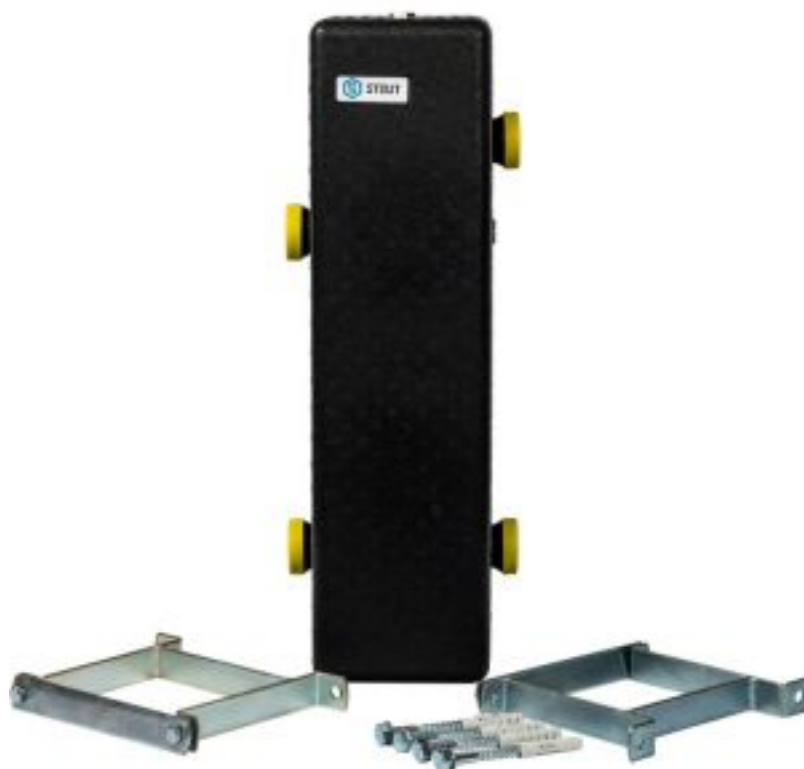

# Гидравлическая стрелка 5 м3/час Stout SDG-0015-004003

Код товара: 380384

Цена: 36 741,00 руб.

Артикул товара:	SDG-0015-004003
Бренд товара:	Stout
Тип продукта:	Гидрострелки
Страна производитель:	Италия
Гарантия:	1,5 года

Гидравлический разделитель (гидрострелка) STOUT устройство - позволяющее связать друг с другом различные отопительные контуры. Разделитель поддерживает минимальный перепад давлений между контурами, что позволяет отключать один или несколько контуров без изменения давления в остальных. Устанавливается в системах теплоснабжения зданий с индивидуальным теплогенератором (котлом), с целью стабилизации его работы.

Гидравлический разделитель представляет собой ёмкость с четырьмя патрубками – два с одной стороны для подключения первичного (котлового) циркуляционного контура и два с другой стороны для присоединения вторичных контуров систем теплоснабжения. Кроме основных патрубков, гидроразделитель снабжен штуцерами с резьбой G 1/2" для установки воздухоотводчика, дренажного крана и контрольного термометра. Гидравлический разделитель STOUT имеет два варианта исполнения – а) вертикальное и б) горизонтальное.