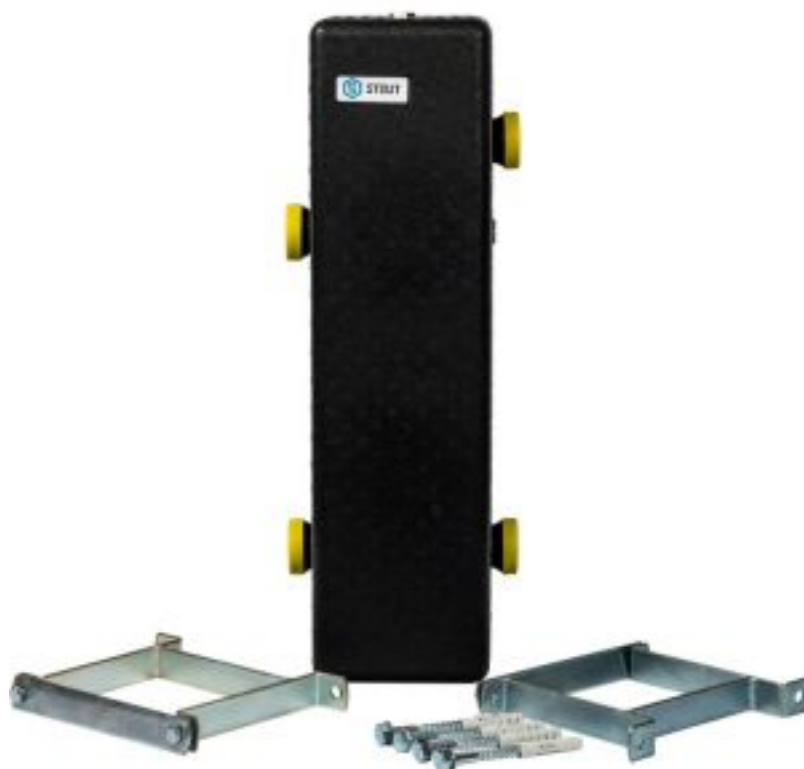

Гидравлическая стрелка 5 м3/час Stout SDG-0015-004003

Код товара: 380384

Цена: 36 741,00 руб.

Артикул товара:	SDG-0015-004003
Бренд товара:	Stout
Тип продукта:	Гидрострелки
Страна производитель:	Италия
Гарантия:	1,5 года

Гидравлический разделитель (гидрострелка) STOUT устройство - позволяющее связать друг с другом различные отопительные контуры. Разделитель поддерживает минимальный перепад давлений между контурами, что позволяет отключать один или несколько контуров без изменения давления в остальных. Устанавливается в системах теплоснабжения зданий с индивидуальным теплогенератором (котлом), с целью стабилизации его работы.

Гидравлический разделитель представляет собой ёмкость с четырьмя патрубками – два с одной стороны для подключения первичного (котлового) циркуляционного контура и два с другой стороны для присоединения вторичных контуров систем теплоснабжения. Кроме основных патрубков, гидроразделитель снабжен штуцерами с резьбой G 1/2" для установки воздухоотводчика, дренажного крана и контрольного термометра. Гидравлический разделитель STOUT имеет два варианта исполнения – а) вертикальное и б) горизонтальное.