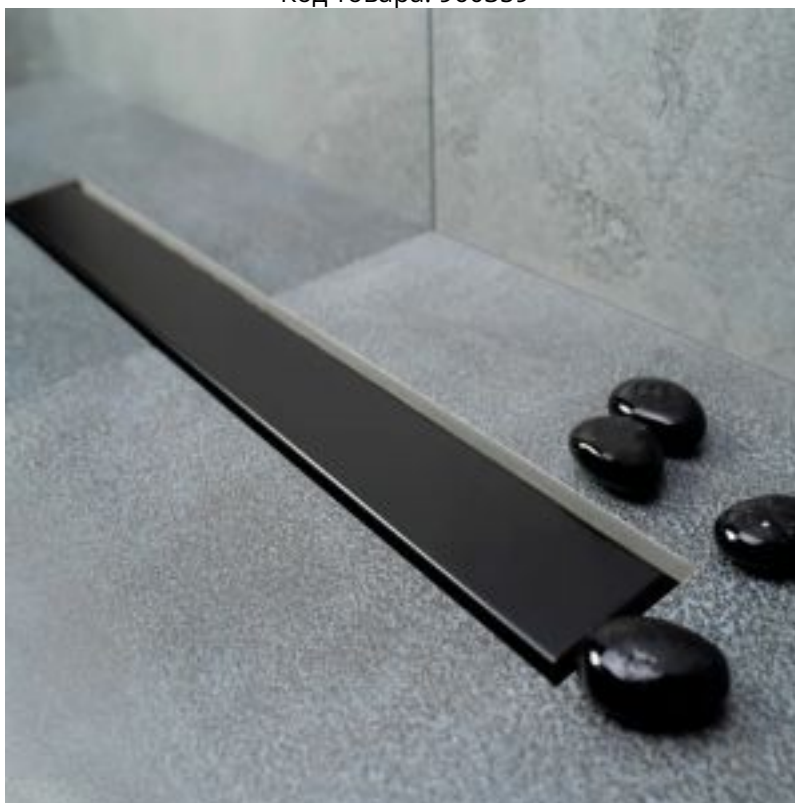

## Трап для душа Bettoserb нержавеющей Frameless Matte Black 850 двухсторонняя вставка

Код товара: 960359

Цена: 25 702,50 руб.

Производитель:	Bettoserb
Артикул:	13701322
Тип продукта:	Сливные трапы
Решетка:	Безрамочная
Размер, см:	85
Материал:	Нержавеющая сталь
Гарантия, лет :	2
Страна производства:	Сербия

Трап для душа Bettoserb нержавеющей Frameless Matte Black 850 двухсторонняя вставка

Душевой лоток с комбинированным затвором предназначен для отвода воды. Корпус линейного душевого трапа сделан из ABS пластика, который не подвержен химическому воздействию, а также не поддается коррозии. Благодаря комбинированному затвору (гидрозатвор + сухой затвор) ваша ванна будет надежно защищена от неприятных запахов из канализации. Трап обладает низкой монтажной высотой и высокой пропускной способностью, что обеспечит вам простоту в монтаже и комфорт в эксплуатации.

- Два дизайна в одной модели за счет двухсторонней дизайн-вставки: с одной стороны – матовый хром, с другой стороны – поля под плитку
- S-образный сифон, разработанный с высокой степенью функциональности, предотвращает проникновение запахов из канализации
- Допустимая толщина керамической плитки 12 мм
- Нагрузка на решетку (в соответствии с EN 1253) – выдерживает до 300 кг давления (класс K3)
- Возможность регулировки высоты и наклона трапа за счет опор, входящих в комплект
- Система слива конденсата в канализацию/сток

- Материал: нержавеющая сталь AISI 304 SS – дизайн-вставка, ABS – корпус; PP – переходник, сифон, опоры, грязеулавливающая сеточка, сухой затвор