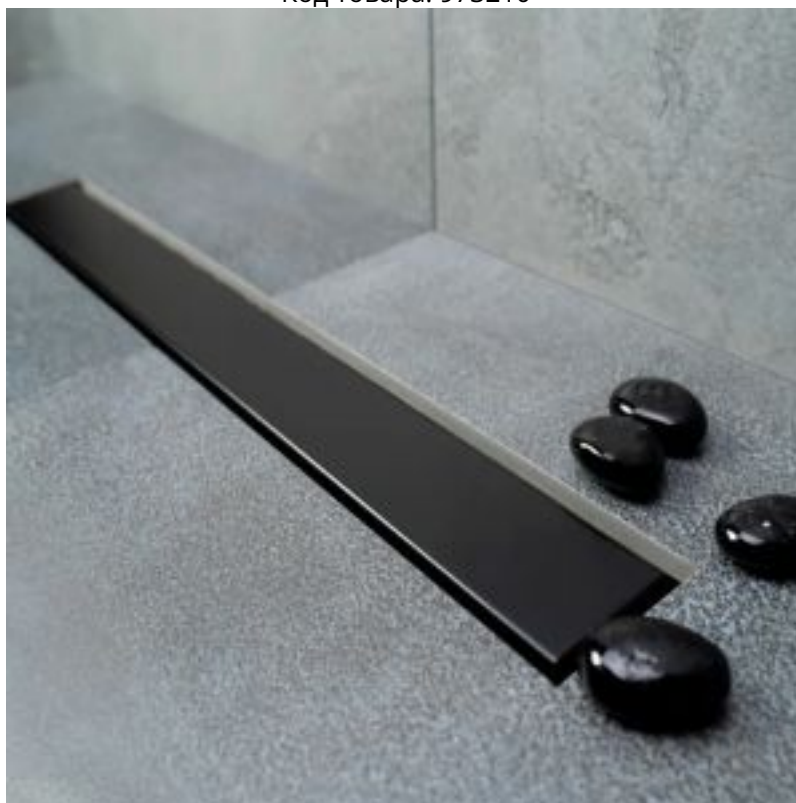

Трап для душа Bettoserb нержавеющей Frameless Matte Black 750 двухсторонняя вставка

Код товара: 973210

Цена: 0,00 руб.

Производитель:	Bettoserb
Артикул:	13701321
Тип продукта:	Сливные трапы
Решетка:	Безрамочная
Размер, см:	75
Материал:	Нержавеющая сталь
Гарантия, лет :	2
Страна производства:	Сербия

Трап для душа Bettoserb нержавеющей Frameless Matte Black 750 двухсторонняя вставка

Душевой лоток с комбинированным затвором предназначен для отвода воды. Корпус линейного душевого трапа сделан из ABS пластика, который не подвержен химическому воздействию, а также не поддается коррозии. Благодаря комбинированному затвору (гидрозатвор + сухой затвор) ваша ванна будет надежно защищена от неприятных запахов из канализации. Трап обладает низкой монтажной высотой и высокой пропускной способностью, что обеспечит вам простоту в монтаже и комфорт в эксплуатации.

- Два дизайна в одной модели за счет двухсторонней дизайн-вставки: с одной стороны – матовый хром, с другой стороны – поля под плитку
- S-образный сифон, разработанный с высокой степенью функциональности, предотвращает проникновение запахов из канализации
- Допустимая толщина керамической плитки 12 мм
- Нагрузка на решетку (в соответствии с EN 1253) – выдерживает до 300 кг давления (класс K3)
- Возможность регулировки высоты и наклона трапа за счет опор, входящих в комплект
- Система слива конденсата в канализацию/сток

- Материал: нержавеющая сталь AISI 304 SS – дизайн-вставка, ABS – корпус; PP – переходник, сифон, опоры, грязеулавливающая сеточка, сухой затвор