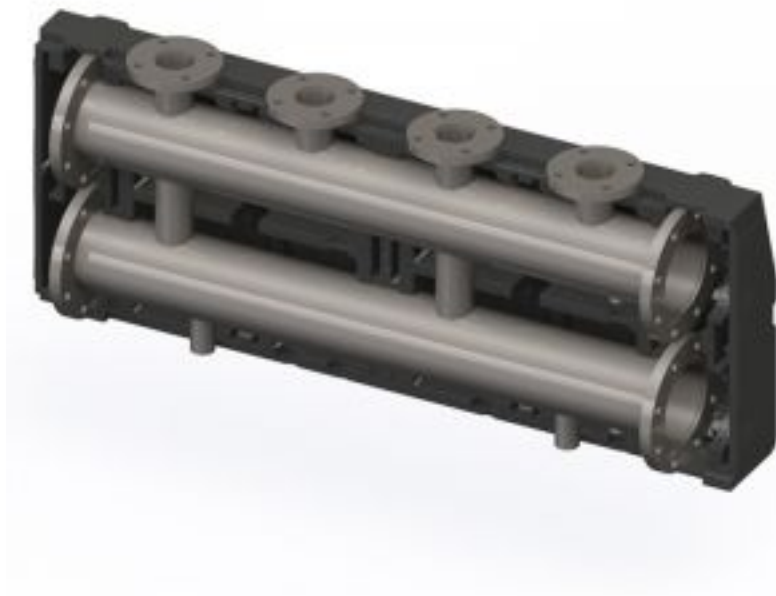

Распределительный коллектор Elsen Powerbox 33 DN100 с отводами DN50 2 контура

Код товара: 869235

Цена: 156 150,46 руб.

Артикул товара:	EWG100.502
Бренд товара:	Elsen
Диаметр резьбы:	DN100, DN50
Мак температура:	от 0°C-до +90 °С
Рабочее давление:	6 бар
Тип продукта:	Коллекторы
Количество контуров:	2
Страна производитель:	Италия
Гарантия:	5 лет

Распределительный коллектор Elsen Powerbox 33 DN100 с отводами DN50 2 контура

Распределительный коллектор DN 100 предназначен для систем отопления и охлаждения, обеспечивая эффективное распределение тепловой энергии. Он имеет контуры с фланцевыми отводами DN50 и обеспечивает производительность до 33 м³/ч. Прочная конструкция из высококачественных материалов гарантирует долговечность и надежность, а фланцевые соединения упрощают процесс монтажа и обслуживания. Этот коллектор идеально подходит для коммерческих и промышленных систем, требующих надежного и эффективного распределения тепла или охлаждающей жидкости.