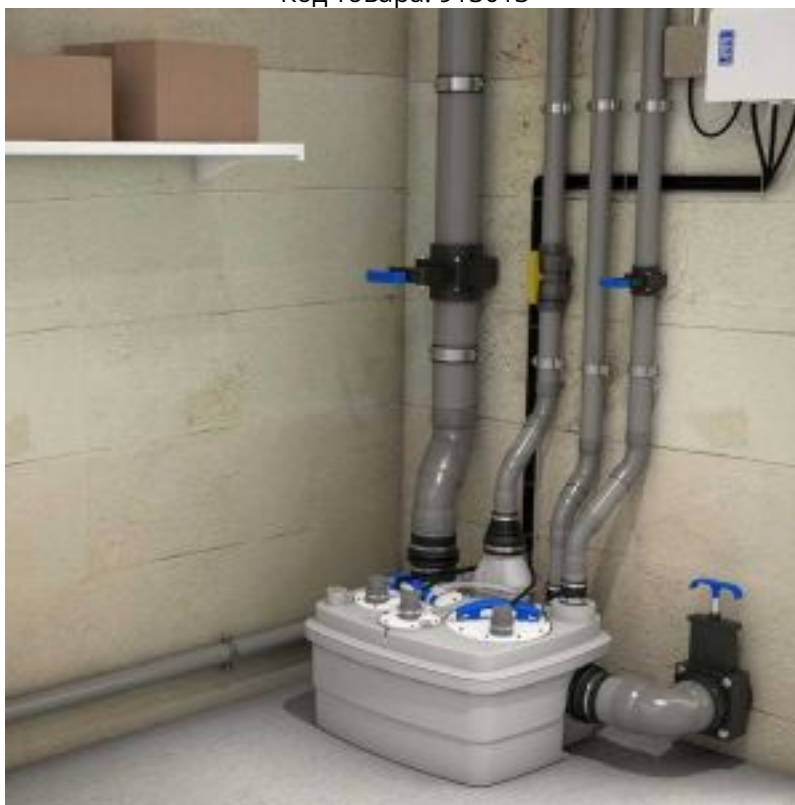

Канализационный насос SFA SANICUBIC 2 Classic NM

Код товара: 913013

Цена: 254 560,00 руб.

Бренд товара:	SFA
Артикул:	R4LCIP68NM
Серия товара:	Sanicubic
Корпус насоса:	Пластик
Количество доступных входов:	5
Объем резервуара л:	45
Максимальная мощность, кВт:	2x1.5
Масса, кг:	60
Напряжение:	220 Вт
Размеры ВхШхГ:	700x1000x720 мм
Температура жидкости:	до +70°C
Страна производитель:	Франция
Гарантия:	2 года

Современная насосная станция Sanicubic 2 Classic NM — позволяет создать эффективную систему принудительной канализации для большого объекта, которыми может быть частный загородный дом или общественное помещение. Подключить к станции можно большое количество сантехнических приборов. Это может быть:

- унитаз (обычный или подвесной)
- ванна
- душ
- раковина и кухонная мойка
- стиральная и посудомоечная машина
- биде и т.д.

Sanicubic 2 Classic NM отлично справляется с высокой нагрузкой, позволяя подключить к принудительной канализации всю необходимое оборудование. Насос оснащен 2 двигателями

мощностью 1500 Вт каждый и способен откачивать фекальные и грязные стоки до 11 метров по вертикали. Проводная сигнализация входит в комплект. Подключить насос можно как к автономной канализации, так и к септику.