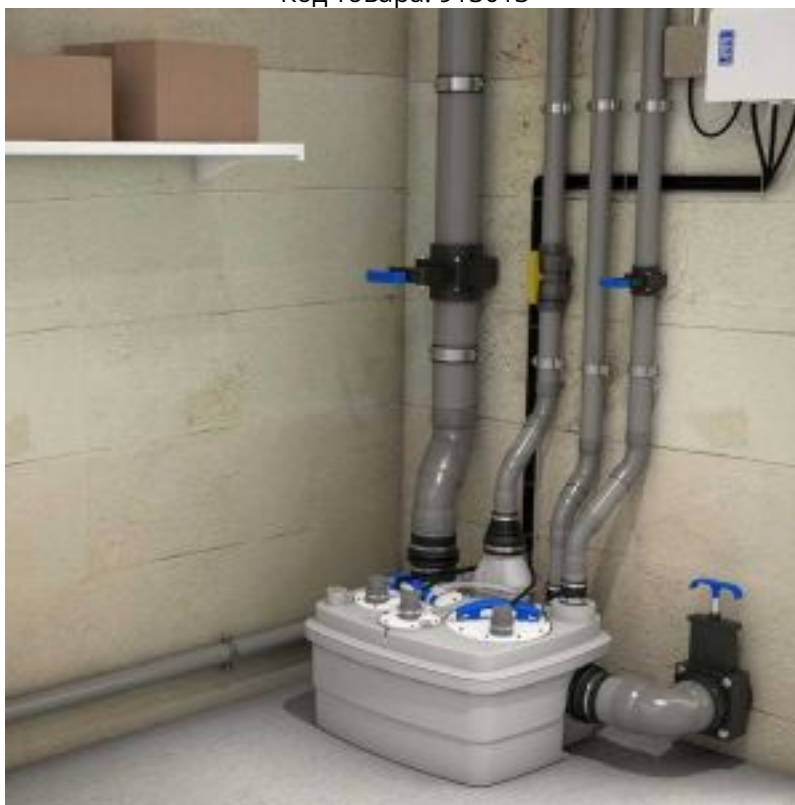

## Канализационный насос SFA SANICUBIC 2 Classic NM

Код товара: 913013

Цена: 254 560,00 руб.

Бренд товара:	SFA
Артикул:	R4LCIP68NM
Серия товара:	Sanicubic
Корпус насоса:	Пластик
Количество доступных входов:	5
Объем резервуара л:	45
Максимальная мощность, кВт:	2x1.5
Масса, кг:	60
Напряжение:	220 Вт
Размеры ВхШхГ:	700x1000x720 мм
Температура жидкости:	до +70°C
Страна производитель:	Франция
Гарантия:	2 года

Современная насосная станция Sanicubic 2 Classic NM — позволяет создать эффективную систему принудительной канализации для большого объекта, которыми может быть частный загородный дом или общественное помещение. Подключить к станции можно большое количество сантехнических приборов. Это может быть:

- унитаз (обычный или подвесной)
- ванна
- душ
- раковина и кухонная мойка
- стиральная и посудомоечная машина
- биде и т.д.

Sanicubic 2 Classic NM отлично справляется с высокой нагрузкой, позволяя подключить к принудительной канализации всю необходимое оборудование. Насос оснащен 2 двигателями

мощностью 1500 Вт каждый и способен откачивать фекальные и грязные стоки до 11 метров по вертикали. Проводная сигнализация входит в комплект. Подключить насос можно как к автономной канализации, так и к септику.