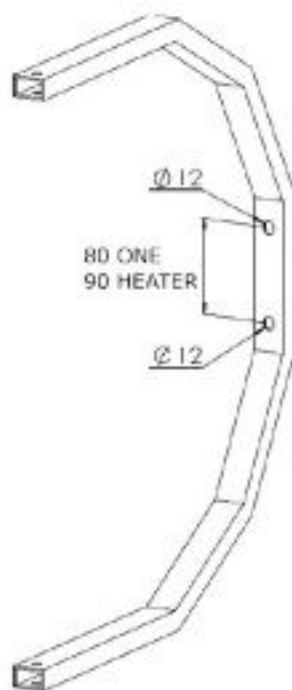

Консоль монтажная CR PRO (размер L)

Код товара: 227871

Цена: 1 980,00 руб.

Артикул:	RM0230
Страна изготовитель:	Польша
Гарантия:	1 год

Монтажная консоль используется для установки водяного тепловентилятора Heater Condens. Сделана из прочной стали. Есть возможность регулировки поворота агрегата на +/- 60 С.