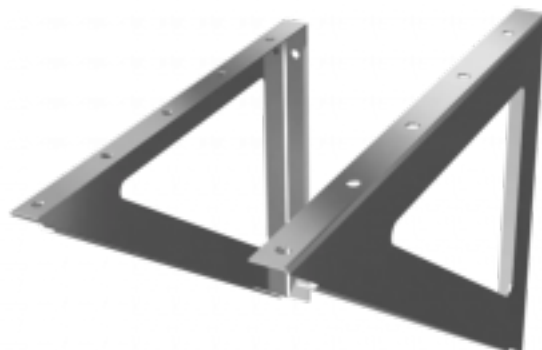

Консоль K1 Ferrum (2шт) вынос 700мм

Код товара: 791994

Цена: 4 937,57 руб.

Бренд товара:	Ferrum
Артикул:	f2506
Сфера применения:	Для твердотопливных котлов, дровяных печей, каминов
Марка стали:	AISI 430
Толщина стали, мм:	1.5
Страна производитель:	Россия

Консоль K1 Ferrum (2шт) вынос 700мм

Парный монтажный элемент, крепится к вертикальной плоскости.

Предназначен для создания опоры для дымохода, используется совместно с площадкой монтажной (приобретается отдельно).