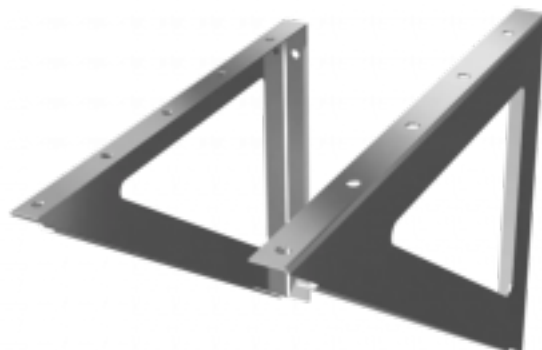

## Консоль K1 Ferrum (2шт) вынос 500мм

Код товара: 793542

**Цена: 2 744,37 руб.**

Бренд товара:	Ferrum
Артикул:	f2504
Сфера применения:	Для твердотопливных котлов, дровяных печей, каминов
Марка стали:	AISI 430
Толщина стали, мм:	1.5
Страна производитель:	Россия

Консоль K1 Ferrum (2шт) вынос 500мм

Парный монтажный элемент, крепится к вертикальной плоскости.

Предназначен для создания опоры для дымохода, используется совместно с площадкой монтажной (приобретается отдельно).