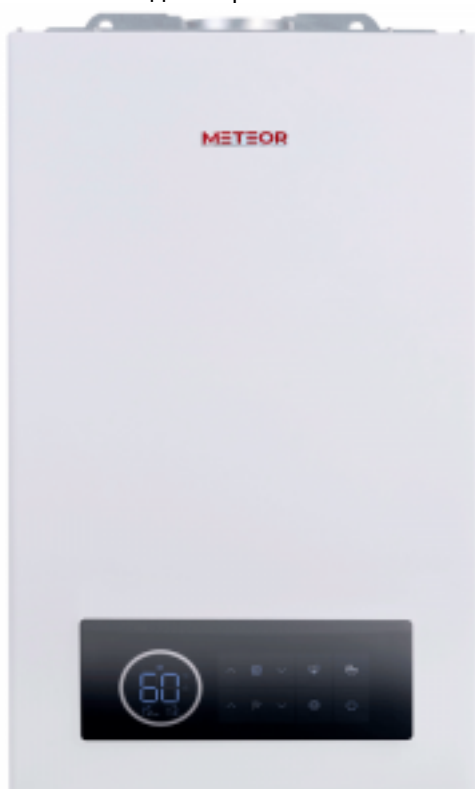

Котел газовый настенный двухконтурный Meteor В30 32С

Код товара: 933714

Цена: 67 482,00 руб.

Артикул товара:	10680205002
Бренд товара:	Meteor
Дымоход:	Турбированный
Наличие ГВС:	Двухконтурный
Диаметр дымохода:	60/100
Мах мощность, кВт:	32
Мах отопляемая площадь, м2:	320
Производительность ГВС, литр/мин:	18
Размеры ВхШхГ:	730x405x328
Вес, кг:	38
Страна производитель:	Россия
Гарантия:	2 года

Котел газовый настенный двухконтурный Meteor В30 32С

Двухконтурный конвекционный котёл с закрытой камерой сгорания и отдельными теплообменниками.

Погодозависимый режим, включенный в базовую комплектацию котла, является ещё одной преимущественной особенностью. Он автоматически регулирует работу устройства в зависимости от внешних погодных условий.

- Представлены в модификациях 18, 24, 28, 32, 36 кВт.
- Компактные размеры удобны для поквартирного отопления и отопления небольших коттеджей.
- Сенсорное управление, простая, интуитивно понятная навигация.
- Большой экран высокой четкости.
- Дистанционное управление через приложение.