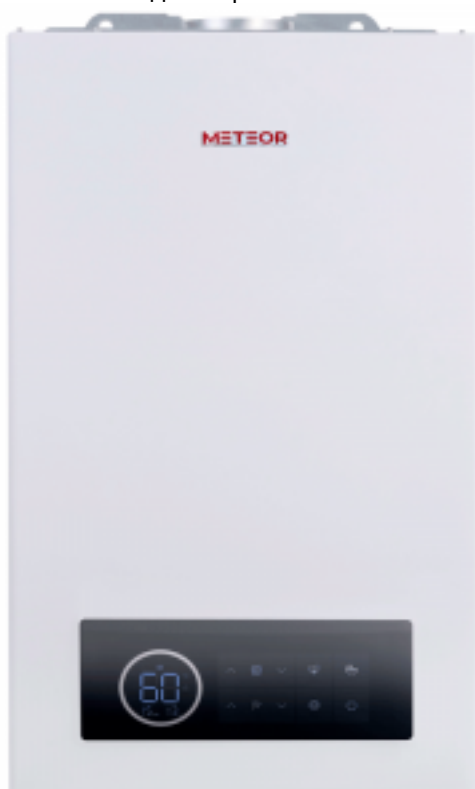

Котел газовый настенный двухконтурный Meteor B30 32C

Код товара: 933714

Цена: 67 482,00 руб.

Артикул товара:	10680205002
Бренд товара:	Meteor
Дымоход:	Турбированный
Наличие ГВС:	Двухконтурный
Диаметр дымохода:	60/100
Мах мощность, кВт:	32
Мах отапливаемая площадь, м2:	320
Производительность ГВС, литр/мин:	18
Размеры ВхШхГ:	730x405x328
Вес, кг:	38
Страна производитель:	Россия
Гарантия:	2 года

Котел газовый настенный двухконтурный Meteor B30 32C

Двухконтурный конвекционный котёл с закрытой камерой сгорания и отдельными теплообменниками.

Погодозависимый режим, включенный в базовую комплектацию котла, является ещё одной преимущественной особенностью. Он автоматически регулирует работу устройства в зависимости от внешних погодных условий.

- Представлены в модификациях 18, 24, 28, 32, 36 кВт.
- Компактные размеры удобны для поквартирного отопления и отопления небольших коттеджей.
- Сенсорное управление, простая, интуитивно понятная навигация.
- Большой экран высокой четкости.
- Дистанционное управление через приложение.