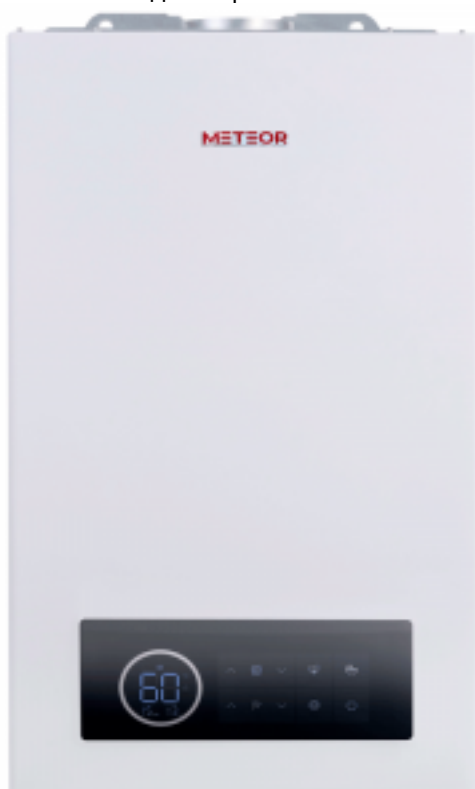

Котел газовый настенный двухконтурный Meteor B30 24C

Код товара: 587821

Цена: 52 440,00 руб.

Артикул товара:	10680203001
Бренд товара:	Meteor
Дымоход:	Турбированный
Наличие ГВС:	Двухконтурный
Диаметр дымохода:	60/100
Мах мощность, кВт:	24
Мах отопляемая площадь, м2:	240
Производительность ГВС, литр/мин:	15.5
Размеры ВхШхГ:	704x403x245
Вес, кг:	32
Страна производитель:	Россия
Гарантия:	2 года

Котел газовый настенный двухконтурный Meteor B30 24C

Двухконтурный конвекционный котёл с закрытой камерой сгорания и отдельными теплообменниками.

Погодозависимый режим, включенный в базовую комплектацию котла, является ещё одной преимущественной особенностью. Он автоматически регулирует работу устройства в зависимости от внешних погодных условий.

- Представлены в модификациях 18, 24, 28, 32, 36 кВт.
- Компактные размеры удобны для поквартирного отопления и отопления небольших коттеджей.
- Сенсорное управление, простая, интуитивно понятная навигация.
- Большой экран высокой четкости.
- Дистанционное управление через приложение.