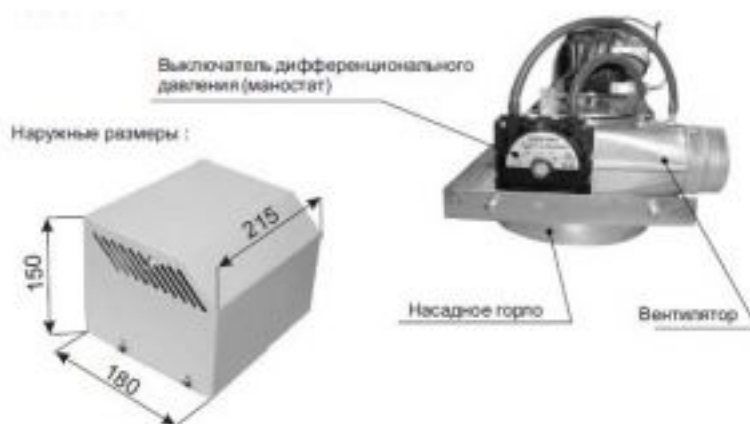

Турбонасадка на напольный котел Mora PT 60

Код товара: 220979

Цена: 38 211,34 руб.

Артикул товара:	PT 60
Бренд товара:	Mora
Совместимость:	Mora
Страна производитель:	Чехия
Диаметр подключения к котлу мм:	165
Диаметр выброса мм:	60
Вес кг:	3,5
Гарантия:	1 год

Вентилятор дымовых газов для напольного котла SA и SA E, применяется для отведения продуктов сгорания через стену.

Оттяжные вентиляторы являются дополнительным оборудованием предназначенным для стационарных котлов типа SA и SA E. Оттяжной вентилятор уходящих газов обеспечивает отвод уходящих газов в наружное пространство сквозь окружающую стену.