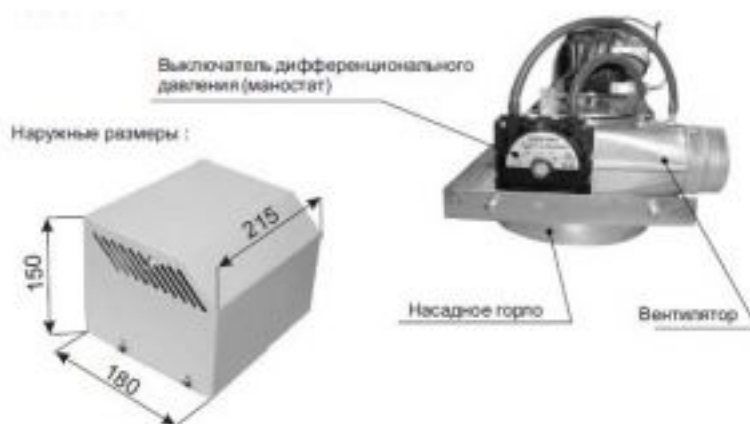

Турбонасадка на напольный котел Mora PT 60

Код товара: 220979

Цена: 36 580,50 руб.

Артикул товара:	PT 60
Бренд товара:	Mora
Совместимость:	Mora
Страна производитель:	Чехия
Диаметр подключения к котлу мм:	165
Диаметр выброса мм:	60
Вес кг:	3,5
Гарантия:	1 год

Вентилятор дымовых газов для напольного котла SA и SA E, применяется для отведения продуктов сгорания через стену.

Оттяжные вентиляторы являются дополнительным оборудованием предназначенным для стационарных котлов типа SA и SA E. Оттяжной вентилятор уходящих газов обеспечивает отвод уходящих газов в наружное пространство сквозь окружающую стену.