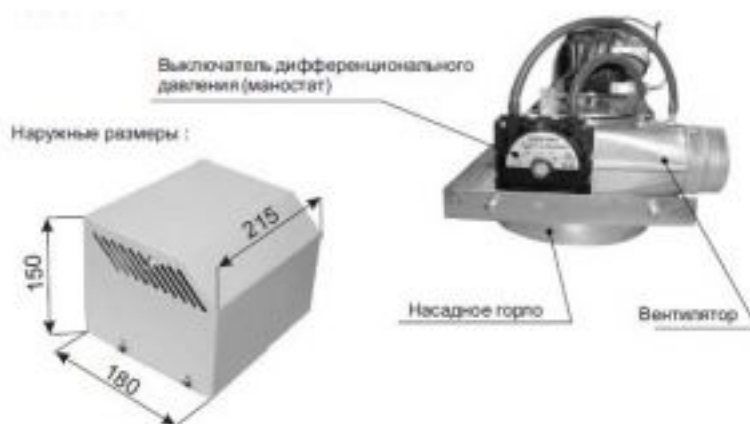

# Турбонасадка на напольный котел Mora PT 60

Код товара: 220979

Цена: 37 816,45 руб.

Артикул товара:	PT 60
Бренд товара:	Mora
Совместимость:	Mora
Страна производитель:	Чехия
Диаметр подключения к котлу мм:	165
Диаметр выброса мм:	60
Вес кг:	3,5
Гарантия:	1 год

Вентилятор дымовых газов для напольного котла SA и SA E, применяется для отведения продуктов сгорания через стену.

Оттяжные вентиляторы являются дополнительным оборудованием предназначенным для стационарных котлов типа SA и SA E. Оттяжной вентилятор уходящих газов обеспечивает отвод уходящих газов в наружное пространство сквозь окружающую стену.