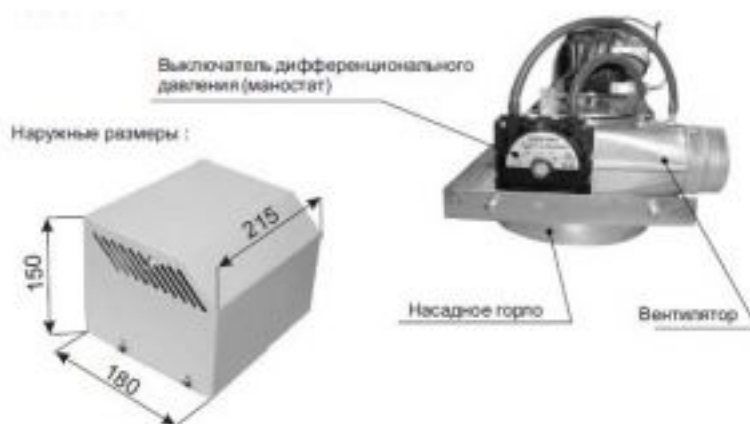

Турбонасадка на напольный котел Mora PT 60

Код товара: 220979

Цена: 38 355,98 руб.

Артикул товара:	PT 60
Бренд товара:	Mora
Совместимость:	Mora
Страна производитель:	Чехия
Диаметр подключения к котлу мм:	165
Диаметр выброса мм:	60
Вес кг:	3,5
Гарантия:	1 год

Вентилятор дымовых газов для напольного котла SA и SA E, применяется для отведения продуктов сгорания через стену.

Оттяжные вентиляторы являются дополнительным оборудованием предназначенным для стационарных котлов типа SA и SA E. Оттяжной вентилятор уходящих газов обеспечивает отвод уходящих газов в наружное пространство сквозь окружающую стену.