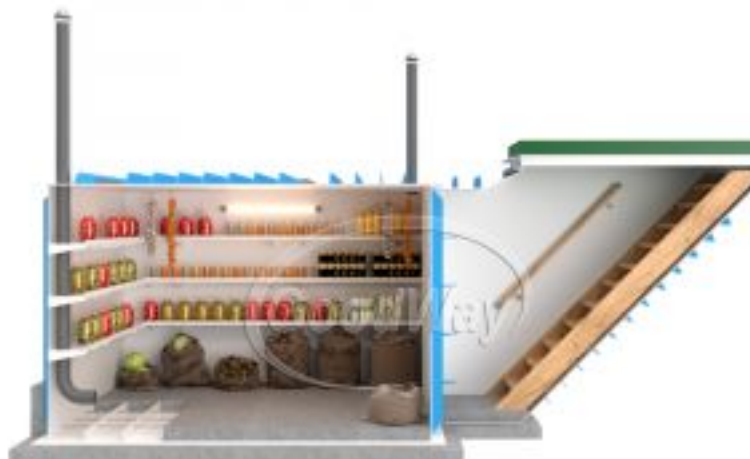

Пластиковый погреб ГудВэй Люкс Комфорт 5*2м

Код товара: 271730

Цена: 539 100,00 руб.

Модель	Люкс Комфорт
Длина	7800 мм
Высота	2650 мм
Ширина	2000 мм
Толщина стен	10 мм
Ширина полок	35 см
Метод сборки	Ручная пайка
Объем	20 м3
Дно погреба	Армированное
Толщина пола	100 мм
Гарантия	3 года
Ребра жесткости боковые	90 мм
Страна производства	Россия
Лестница с поручнем	Деревянная
Люк	Утепленный
Светильник	1 шт
Датчик измерения температуры	1 шт
Ввод электрокабеля D=25	1 шт
Вентиляционная труба D=110	2 шт
Доп. борта полок	1 см
Винные полки	2 шт по 18 бутылок
Полки	Полипропиленовые
Доп. ребра жесткости на внешнем дне	40 мм
Верхние ребра жесткости	90 мм
Внешний размер	7800x2000x2650 мм
Размеры хранилища	4800x1800x1900 мм
Размер входной группы	2100x800x400 мм
Объем переработки в сутки	20 м3

Этот погреб – идеальное место для хранения вина, маринованных грибов, квашеной капусты, консервированных помидоров, огурцов, картофеля, лука и других продуктов. Установка модели "ГудВэй Люкс" возможна практически в любом уголке вашего участка: под открытым небом, в гараже, в хозяйственном блоке и т. д.