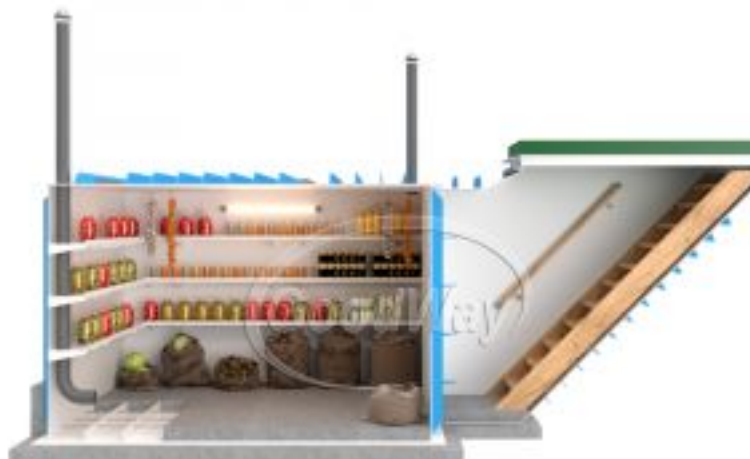

Пластиковый погреб ГудВэй Люкс Комфорт 5,5*2м

Код товара: 478663

Цена: 585 000,00 руб.

Модель	Люкс Комфорт
Длина	8300 мм
Высота	2650 мм
Ширина	2000 мм
Толщина стен	10 мм
Ширина полок	35 см
Метод сборки	Ручная пайка
Объем	22 м3
Дно погреба	Армированное
Толщина пола	100 мм
Гарантия	3 года
Ребра жесткости боковые	90 мм
Страна производства	Россия
Лестница с поручнем	Деревянная
Люк	Утепленный
Светильник	1 шт
Датчик измерения температуры	1 шт
Ввод электрокабеля D=25	1 шт
Вентиляционная труба D=110	2 шт
Доп. борта полок	1 см
Винные полки	2 шт по 18 бутылок
Полки	Полипропиленовые
Доп. ребра жесткости на внешнем дне	40 мм
Верхние ребра жесткости	90 мм
Внешний размер	8300x2000x2650 мм
Размеры хранилища	5300x1800x1900 мм
Размер входной группы	2100x800x400 мм
Объем переработки в сутки	22 м3

Этот погреб – идеальное место для хранения вина, маринованных грибов, квашеной капусты, консервированных помидоров, огурцов, картофеля, лука и других продуктов. Установка модели "ГудВэй Люкс" возможна практически в любом уголке вашего участка: под открытым небом, в гараже, в хозяйственном блоке и т. д.