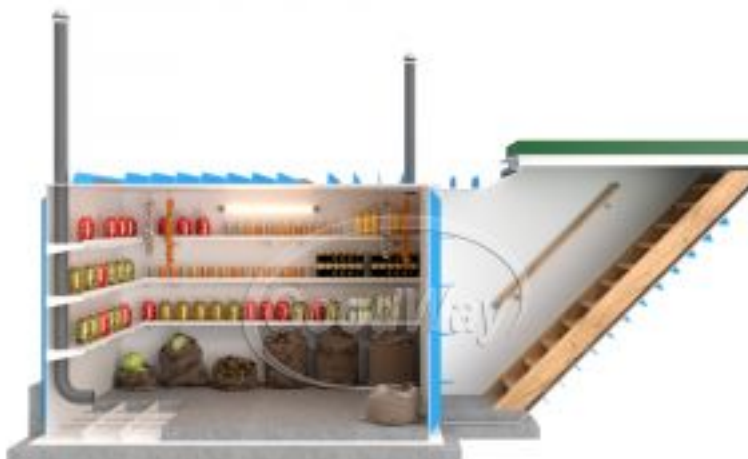

Пластиковый погреб ГудВэй Люкс Комфорт 3,5*2,2м

Код товара: 704100

Цена: 492 000,00 руб.

Модель	Люкс Комфорт
Длина	6700 мм
Высота	2650 мм
Ширина	2200 мм
Толщина стен	10 мм
Ширина полок	35 см
Метод сборки	Ручная пайка
Объем	15,4 м³
Дно погреба	Армированное
Толщина пола	100 мм
Гарантия	3 года
Ребра жесткости боковые	90 мм
Страна производства	Россия
Лестница с поручнем	Деревянная
Люк	Утепленный
Светильник	1 шт
Датчик измерения температуры	1 шт
Ввод электрокабеля D=25	1 шт
Вентиляционная труба D=110	2 шт
Доп. борта полок	1 см
Винные полки	2 шт по 18 бутылок
Полки	Полипропиленовые
Доп. ребра жесткости на внешнем дне	40 мм
Верхние ребра жесткости	90 мм
Внешний размер	6700x2200x2650 мм
Размеры хранилища	3300x2200x1900 мм
Размер входной группы	2100x800x400 мм
Объем переработки в сутки	15,4 м³