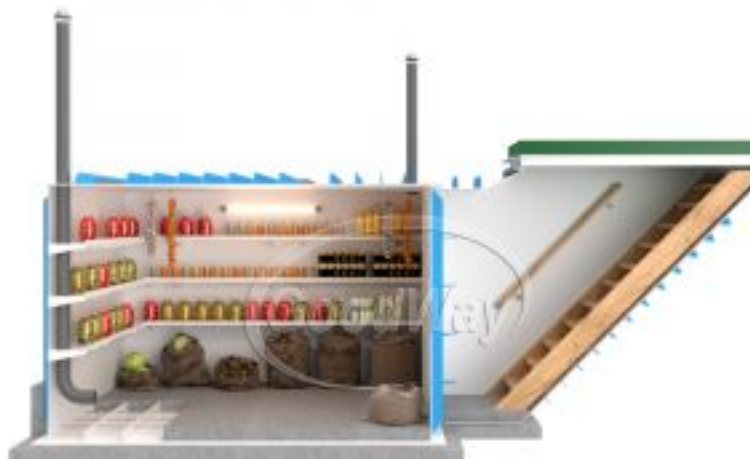

Пластиковый погреб ГудВэй Люкс Комфорт 3,5*2,2м

Код товара: 704100

Цена: 492 000,00 руб.

Модель	Люкс Комфорт
Длина	6700 мм
Высота	2650 мм
Ширина	2200 мм
Толщина стен	10 мм
Ширина полок	35 см
Метод сборки	Ручная пайка
Объем	15,4 м3
Дно погреба	Армированное
Толщина пола	100 мм
Гарантия	3 года
Ребра жесткости боковые	90 мм
Страна производства	Россия
Лестница с поручнем	Деревянная
Люк	Утепленный
Светильник	1 шт
Датчик измерения температуры	1 шт
Ввод электрокабеля D=25	1 шт
Вентиляционная труба D=110	2 шт
Доп. борта полок	1 см
Винные полки	2 шт по 18 бутылок
Полки	Полипропиленовые
Доп. ребра жесткости на внешнем дне	40 мм
Верхние ребра жесткости	90 мм
Внешний размер	6700x2200x2650 мм
Размеры хранилища	3300x2200x1900 мм
Размер входной группы	2100x800x400 мм
Объем переработки в сутки	15,4 м3

Этот погреб – идеальное место для хранения вина, маринованных грибов, квашеной капусты, консервированных помидоров, огурцов, картофеля, лука и других продуктов. Установка модели "ГудВэй Люкс" возможна практически в любом уголке вашего участка: под открытым небом, в гараже, в хозяйственном блоке и т. д.