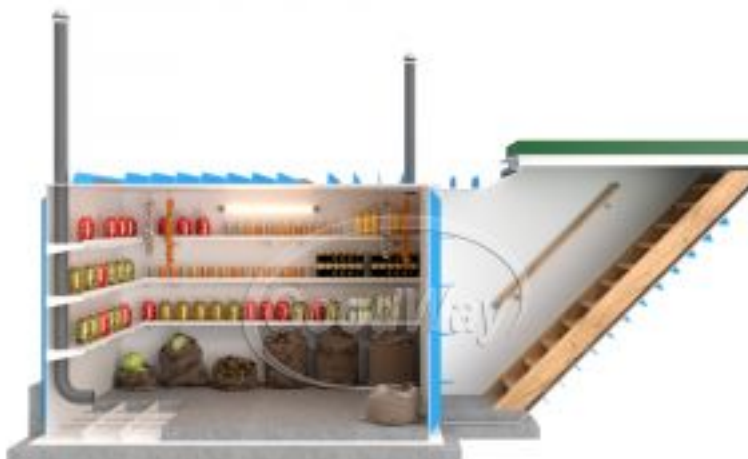

Пластиковый погреб ГудВэй Люкс Комфорт 2,6*2,2м

Код товара: 352174

Цена: 400 400,00 руб.

Модель	Люкс Комфорт
Длина	5400 мм
Высота	2650 мм
Ширина	2200 мм
Толщина стен	10 мм
Ширина полок	35 см
Метод сборки	Ручная пайка
Объем	14,44 м3
Дно погреба	Армированное
Толщина пола	100 мм
Гарантия	3 года
Ребра жесткости боковые	90 мм
Страна производства	Россия
Лестница с поручнем	Деревянная
Люк	Утепленный
Светильник	1 шт
Датчик измерения температуры	1 шт
Ввод электрокабеля D=25	1 шт
Вентиляционная труба D=110	2 шт
Доп. борта полок	1 см
Винные полки	2 шт по 18 бутылок
Полки	Полипропиленовые
Доп. ребра жесткости на внешнем дне	40 мм
Верхние ребра жесткости	90 мм
Внешний размер	5400x2200x2650 мм
Размеры хранилища	2400x2000x1900 мм
Размер входной группы	2100x800x400 мм
Объем переработки в сутки	14,44 м3

Этот погреб – идеальное место для хранения вина, маринованных грибов, квашеной капусты, консервированных помидоров, огурцов, картофеля, лука и других продуктов. Установка модели "ГудВэй Люкс" возможна практически в любом уголке вашего участка: под открытым небом, в гараже, в хозяйственном блоке и т. д.