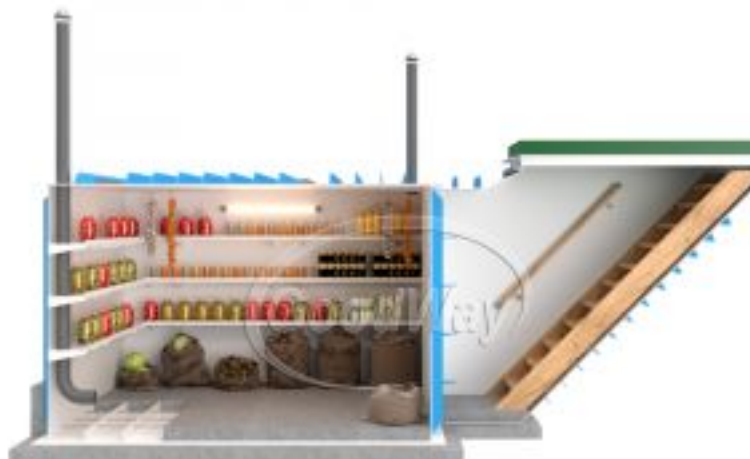

Пластиковый погреб ГудВэй Люкс Комфорт 2,8*2м

Код товара: 904377

Цена: 400 400,00 руб.

Модель	Люкс Комфорт
Длина	5600 мм
Высота	2650 мм
Ширина	2000 мм
Толщина стен	10 мм
Ширина полок	35 см
Метод сборки	Ручная пайка
Объем	11,2 м3
Дно погреба	Армированное
Толщина пола	100 мм
Гарантия	3 года
Ребра жесткости боковые	90 мм
Страна производства	Россия
Лестница с поручнем	Деревянная
Люк	Утепленный
Светильник	1 шт
Датчик измерения температуры	1 шт
Ввод электрокабеля D=25	1 шт
Вентиляционная труба D=110	2 шт
Доп. борта полок	1 см
Винные полки	2 шт по 18 бутылок
Полки	Полипропиленовые
Доп. ребра жесткости на внешнем дне	40 мм
Верхние ребра жесткости	90 мм
Внешний размер	5600x2000x2650 мм
Размеры хранилища	1600x1800x1900 мм
Размер входной группы	2100x800x400 мм
Объем переработки в сутки	11,2 м3