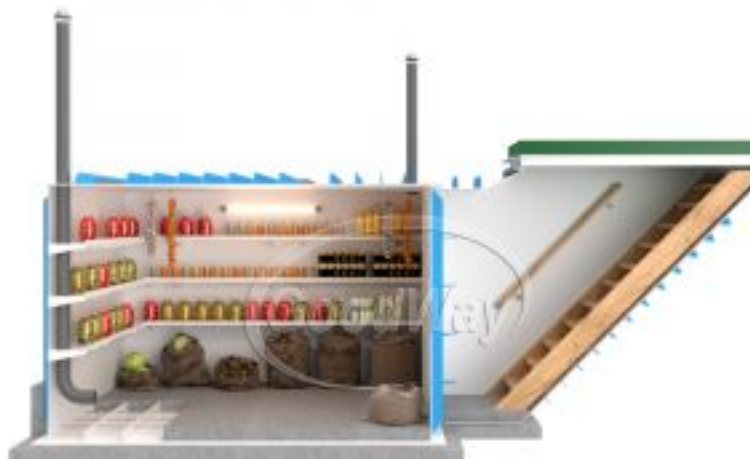

Пластиковый погреб ГудВэй Люкс Комфорт 2,4*2м

Код товара: 973378

Цена: 364 000,00 руб.

Модель	Люкс Комфорт
Длина	5200 мм
Высота	2650 мм
Ширина	2000 мм
Толщина стен	10 мм
Ширина полок	35 см
Метод сборки	Ручная пайка
Объем	9,6 м3
Дно погреба	Армированное
Толщина пола	100 мм
Гарантия	3 года
Ребра жесткости боковые	90 мм
Страна производства	Россия
Лестница с поручнем	Деревянная
Люк	Утепленный
Светильник	1 шт
Датчик измерения температуры	1 шт
Ввод электрокабеля D=25	1 шт
Вентиляционная труба D=110	2 шт
Доп. борта полок	1 см
Винные полки	2 шт по 18 бутылок
Полки	Полипропиленовые
Доп. ребра жесткости на внешнем дне	40 мм
Верхние ребра жесткости	90 мм
Внешний размер	5200x2000x2650 мм
Размеры хранилища	2200x1800x1900 мм
Размер входной группы	2100x800x400 мм
Объем переработки в сутки	9,6 м3

Этот погреб – идеальное место для хранения вина, маринованных грибов, квашеной капусты, консервированных помидоров, огурцов, картофеля, лука и других продуктов. Установка модели "ГудВэй Люкс" возможна практически в любом уголке вашего участка: под открытым небом, в гараже, в хозяйственном блоке и т. д.