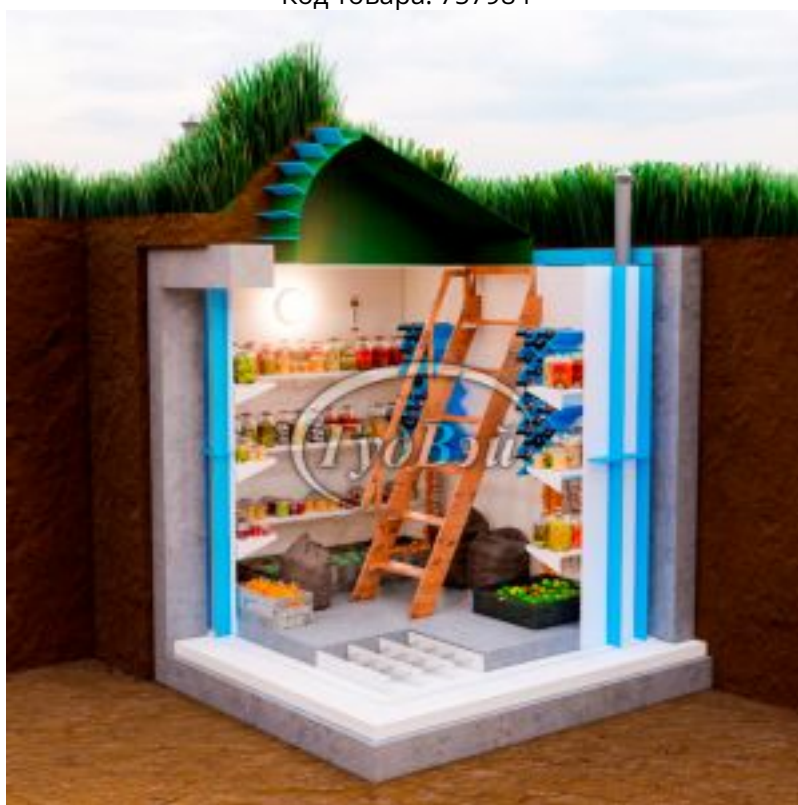

## Пластиковый погреб ГудВэй Оптиум+ 6\*2м

Код товара: 757984

Цена: 728 962,00 руб.

Модель	Оптиум+
Длина	6000 мм
Высота	3250 мм
Ширина	2000 мм
Толщина стен	10 мм
Ширина полок	35 см
Метод сборки	Ручная пайка
Объем	20 м3
Дно погреба	Армированное
Толщина пола	100 мм
Гарантия	3 года
Ребра жесткости боковые	90 мм
Страна производства	Россия
Лестница с поручнем	Деревянная
Люк	Утепленный
Светильник	1 шт
Датчик измерения температуры	1 шт
Ввод электрокабеля D=25	1 шт
Вентиляционная труба D=110	2 шт
Доп. борта полок	1 см
Винные полки	2 шт по 18 бутылок
Полки	Полипропиленовые
Доп. ребра жесткости на внешнем дне	40 мм
Верхние ребра жесткости	90 мм
Внешний размер	6000x2000x3250 мм
Размеры хранилища	5800x1800x1900 мм
Размер входной группы	1700x800x1200/1200x750 мм
Объем переработки в сутки	24 м3

Угол лестницы	55°
Укрепление металл	есть

Эта модель идеально подходит для тех, кто хочет эффективно сохранить урожай собственного сада и огорода! Она представляет собой отличное решение для хранения зимних заготовок, варенья, маринованных огурцов, запасов картофеля, лука, свеклы и других продуктов. Особенно стоит обратить внимание на две винные полки, способные вместить до 34 бутылок вина.

Погреб "ГудВэй Оптимум +" с наклонным входом от уровня земли предлагает наилучшее решение для тех, кто ищет качественное и доступное помещение для хранения в загородном доме или на даче! В данной модели предусмотрена идеальная комплектация: три полки для продуктов, пространство от пола для мешков и коробок, две винные полки и удобная лестница с поручнем. Этот погреб не занимает много места на участке и имеет дискретный наклонный вход. Простота с аристократическим шармом - вот девиз этой модели.