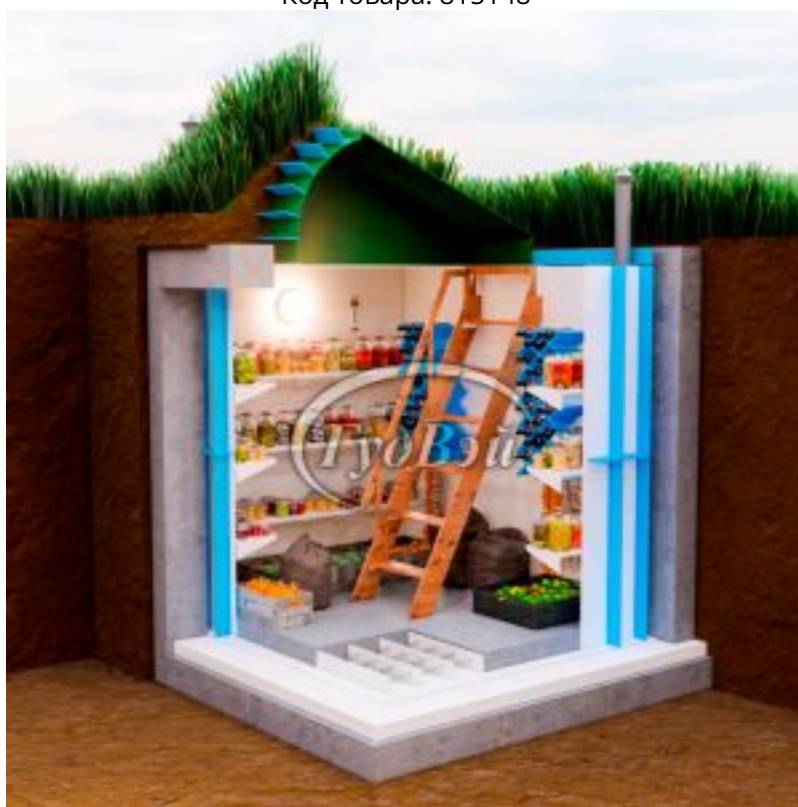

Пластиковый погреб ГудВэй Оптиум+ 5*2м

Код товара: 815148

Цена: 566 800,00 руб.

Модель	Оптиум+
Длина	5000 мм
Высота	3250 мм
Ширина	2000 мм
Толщина стен	10 мм
Ширина полок	35 см
Метод сборки	Ручная пайка
Объем	20 м3
Дно погреба	Армированное
Толщина пола	100 мм
Гарантия	3 года
Ребра жесткости боковые	90 мм
Страна производства	Россия
Лестница с поручнем	Деревянная
Люк	Утепленный
Светильник	1 шт
Датчик измерения температуры	1 шт
Ввод электрокабеля D=25	1 шт
Вентиляционная труба D=110	2 шт
Доп. борта полок	1 см
Винные полки	2 шт по 18 бутылок
Полки	Полипропиленовые
Доп. ребра жесткости на внешнем дне	40 мм
Верхние ребра жесткости	90 мм
Внешний размер	5000x2000x3250 мм
Размеры хранилища	4800x1800x1900 мм
Размер входной группы	1700x800x1200/1200x750 мм
Объем переработки в сутки	20 м3

Угол лестницы	55°
Укрепление металл	есть

Эта модель идеально подходит для тех, кто хочет эффективно сохранить урожай собственного сада и огорода! Она представляет собой отличное решение для хранения зимних заготовок, варенья, маринованных огурцов, запасов картофеля, лука, свеклы и других продуктов. Особенно стоит обратить внимание на две винные полки, способные вместить до 34 бутылок вина.

Погреб "ГудВэй Оптимум +" с наклонным входом от уровня земли предлагает наилучшее решение для тех, кто ищет качественное и доступное помещение для хранения в загородном доме или на даче! В данной модели предусмотрена идеальная комплектация: три полки для продуктов, пространство от пола для мешков и коробок, две винные полки и удобная лестница с поручнем. Этот погреб не занимает много места на участке и имеет дискретный наклонный вход. Простота с аристократическим шармом - вот девиз этой модели.