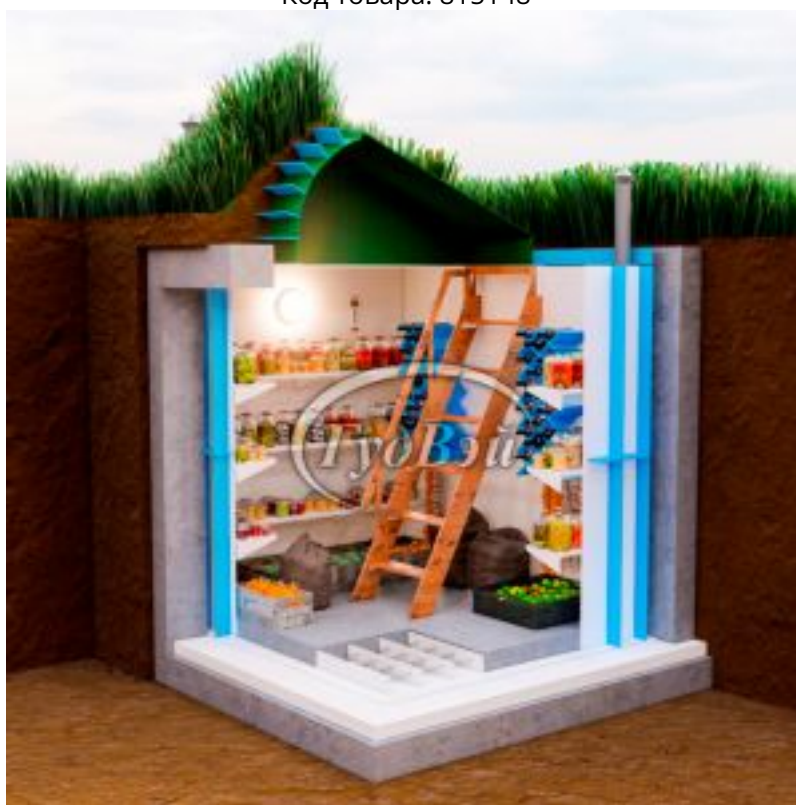

Пластиковый погреб ГудВэй Оптиум+ 5*2м

Код товара: 815148

Цена: 566 800,00 руб.

Модель	Оптиум+
Длина	5000 мм
Высота	3250 мм
Ширина	2000 мм
Толщина стен	10 мм
Ширина полок	35 см
Метод сборки	Ручная пайка
Объем	20 м3
Дно погреба	Армированное
Толщина пола	100 мм
Гарантия	3 года
Ребра жесткости боковые	90 мм
Страна производства	Россия
Лестница с поручнем	Деревянная
Люк	Утепленный
Светильник	1 шт
Датчик измерения температуры	1 шт
Ввод электрокабеля D=25	1 шт
Вентиляционная труба D=110	2 шт
Доп. борта полок	1 см
Винные полки	2 шт по 18 бутылок
Полки	Полипропиленовые
Доп. ребра жесткости на внешнем дне	40 мм
Верхние ребра жесткости	90 мм
Внешний размер	5000x2000x3250 мм
Размеры хранилища	4800x1800x1900 мм
Размер входной группы	1700x800x1200/1200x750 мм
Объем переработки в сутки	20 м3

Угол лестницы	55°
Укрепление металл	есть

Эта модель идеально подходит для тех, кто хочет эффективно сохранить урожай собственного сада и огорода! Она представляет собой отличное решение для хранения зимних заготовок, варенья, маринованных огурцов, запасов картофеля, лука, свеклы и других продуктов. Особенно стоит обратить внимание на две винные полки, способные вместить до 34 бутылок вина.

Погреб "ГудВэй Оптимум +" с наклонным входом от уровня земли предлагает наилучшее решение для тех, кто ищет качественное и доступное помещение для хранения в загородном доме или на даче! В данной модели предусмотрена идеальная комплектация: три полки для продуктов, пространство от пола для мешков и коробок, две винные полки и удобная лестница с поручнем. Этот погреб не занимает много места на участке и имеет дискретный наклонный вход. Простота с аристократическим шармом - вот девиз этой модели.