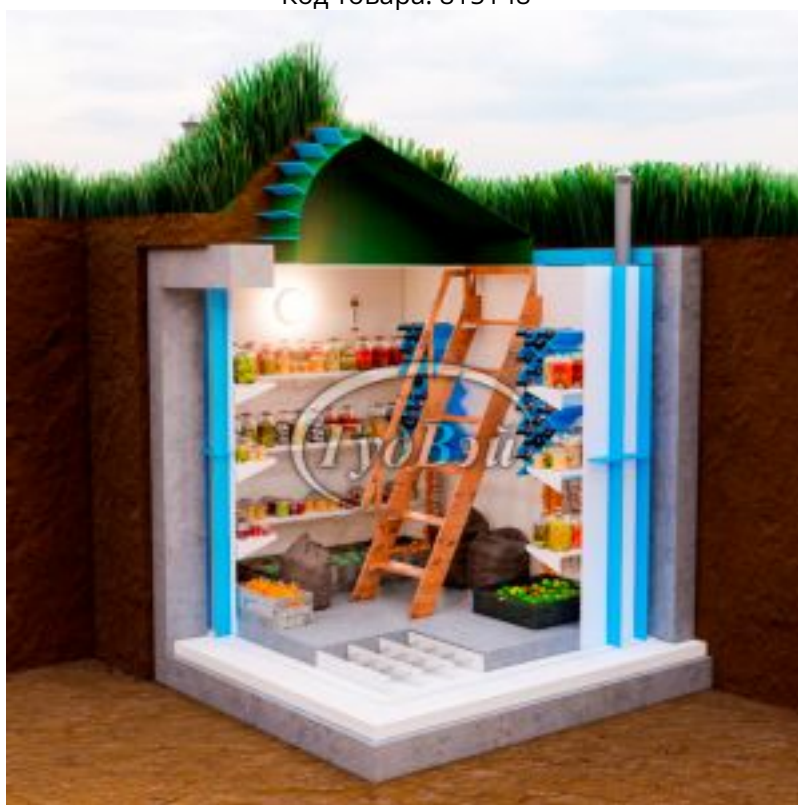

Пластиковый погреб ГудВэй Оптиум+ 5*2м

Код товара: 815148

Цена: 566 800,00 руб.

Модель	Оптиум+
Длина	5000 мм
Высота	3250 мм
Ширина	2000 мм
Толщина стен	10 мм
Ширина полок	35 см
Метод сборки	Ручная пайка
Объем	20 м3
Дно погреба	Армированное
Толщина пола	100 мм
Гарантия	3 года
Ребра жесткости боковые	90 мм
Страна производства	Россия
Лестница с поручнем	Деревянная
Люк	Утепленный
Светильник	1 шт
Датчик измерения температуры	1 шт
Ввод электрокабеля D=25	1 шт
Вентиляционная труба D=110	2 шт
Доп. борта полок	1 см
Винные полки	2 шт по 18 бутылок
Полки	Полипропиленовые
Доп. ребра жесткости на внешнем дне	40 мм
Верхние ребра жесткости	90 мм
Внешний размер	5000x2000x3250 мм
Размеры хранилища	4800x1800x1900 мм
Размер входной группы	1700x800x1200/1200x750 мм
Объем переработки в сутки	20 м3

Угол лестницы	55°
Укрепление металл	есть

Эта модель идеально подходит для тех, кто хочет эффективно сохранить урожай собственного сада и огорода! Она представляет собой отличное решение для хранения зимних заготовок, варенья, маринованных огурцов, запасов картофеля, лука, свеклы и других продуктов. Особенно стоит обратить внимание на две винные полки, способные вместить до 34 бутылок вина.

Погреб "ГудВэй Оптимум +" с наклонным входом от уровня земли предлагает наилучшее решение для тех, кто ищет качественное и доступное помещение для хранения в загородном доме или на даче! В данной модели предусмотрена идеальная комплектация: три полки для продуктов, пространство от пола для мешков и коробок, две винные полки и удобная лестница с поручнем. Этот погреб не занимает много места на участке и имеет дискретный наклонный вход. Простота с аристократическим шармом - вот девиз этой модели.