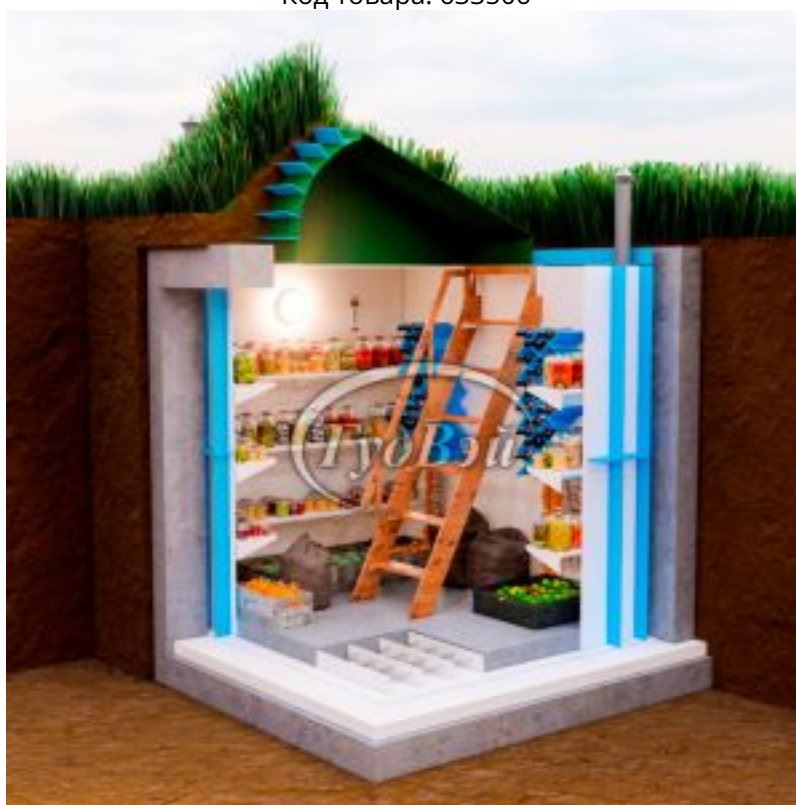

Пластиковый погреб ГудВэй Оптиум+ 4*2,4м

Код товара: 633506

Цена: 521 077,70 руб.

Модель	Оптиум+
Длина	4000 мм
Высота	3250 мм
Ширина	2400 мм
Толщина стен	10 мм
Ширина полок	35 см
Метод сборки	Ручная пайка
Объем	19,2 м3
Дно погреба	Армированное
Толщина пола	100 мм
Гарантия	3 года
Ребра жесткости боковые	90 мм
Страна производства	Россия
Лестница с поручнем	Деревянная
Люк	Утепленный
Светильник	1 шт
Датчик измерения температуры	1 шт
Ввод электрокабеля D=25	1 шт
Вентиляционная труба D=110	2 шт
Доп. борта полок	1 см
Винные полки	2 шт по 18 бутылок
Полки	Полипропиленовые
Доп. ребра жесткости на внешнем дне	40 мм
Верхние ребра жесткости	90 мм
Внешний размер	4000x2400x3250 мм
Размеры хранилища	3800x2000x1900 мм
Размер входной группы	1700x800x1200/1200x750 мм
Объем переработки в сутки	19,2 м3

Угол лестницы	55°
Укрепление металл	есть

Эта модель идеально подходит для тех, кто хочет эффективно сохранить урожай собственного сада и огорода! Она представляет собой отличное решение для хранения зимних заготовок, варенья, маринованных огурцов, запасов картофеля, лука, свеклы и других продуктов. Особенно стоит обратить внимание на две винные полки, способные вместить до 34 бутылок вина.

Погреб "ГудВэй Оптимаум +" с наклонным входом от уровня земли предлагает наилучшее решение для тех, кто ищет качественное и доступное помещение для хранения в загородном доме или на даче! В данной модели предусмотрена идеальная комплектация: три полки для продуктов, пространство от пола для мешков и коробок, две винные полки и удобная лестница с поручнем. Этот погреб не занимает много места на участке и имеет дискретный наклонный вход. Простота с аристократическим шармом - вот девиз этой модели.