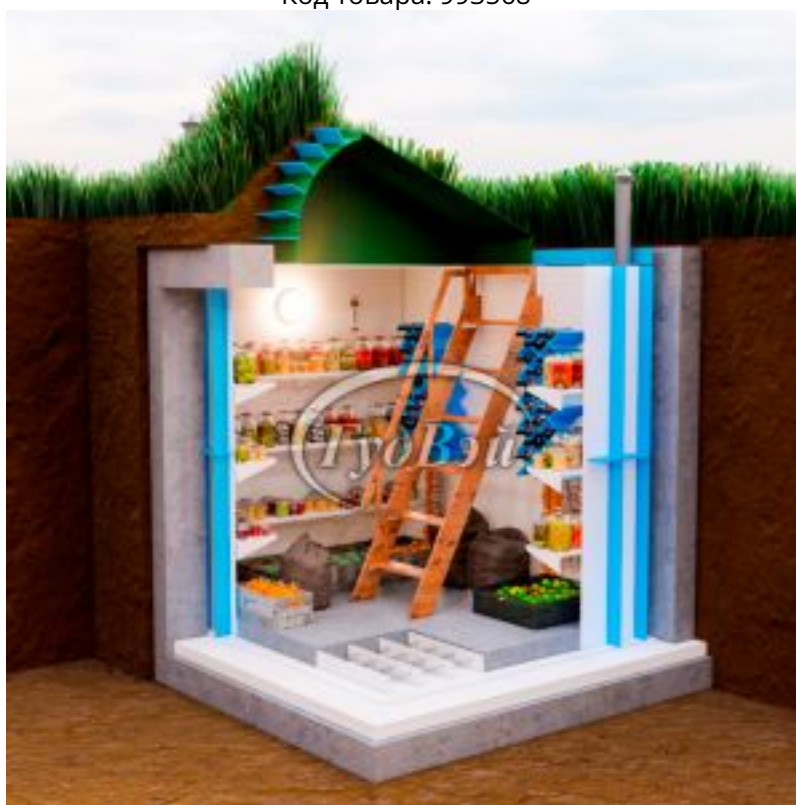

Пластиковый погреб ГудВэй Оптиум+ 3,5*2,4м

Код товара: 993568

Цена: 468 494,00 руб.

Модель	Оптиум+
Длина	3500 мм
Высота	3250 мм
Ширина	2400 мм
Толщина стен	10 мм
Ширина полок	35 см
Метод сборки	Ручная пайка
Объем	16,8 м ³
Дно погреба	Армированное
Толщина пола	100 мм
Гарантия	3 года
Ребра жесткости боковые	90 мм
Страна производства	Россия
Лестница с поручнем	Деревянная
Люк	Утепленный
Светильник	1 шт
Датчик измерения температуры	1 шт
Ввод электрокабеля D=25	1 шт
Вентиляционная труба D=110	2 шт
Доп. борта полок	1 см
Винные полки	2 шт по 18 бутылок
Полки	Полипропиленовые
Доп. ребра жесткости на внешнем дне	40 мм
Верхние ребра жесткости	90 мм
Внешний размер	3500x2400x3250 мм
Размеры хранилища	3300x2200x1900 мм
Размер входной группы	1700x800x1200/1200x750 мм
Объем переработки в сутки	16,8 м ³

Угол лестницы	55°
Укрепление металл	есть

Эта модель идеально подходит для тех, кто хочет эффективно сохранить урожай собственного сада и огорода! Она представляет собой отличное решение для хранения зимних заготовок, варенья, маринованных огурцов, запасов картофеля, лука, свеклы и других продуктов. Особенно стоит обратить внимание на две винные полки, способные вместить до 34 бутылок вина.

Погреб "ГудВэй Оптимум +" с наклонным входом от уровня земли предлагает наилучшее решение для тех, кто ищет качественное и доступное помещение для хранения в загородном доме или на даче! В данной модели предусмотрена идеальная комплектация: три полки для продуктов, пространство от пола для мешков и коробок, две винные полки и удобная лестница с поручнем. Этот погреб не занимает много места на участке и имеет дискретный наклонный вход. Простота с аристократическим шармом - вот девиз этой модели.