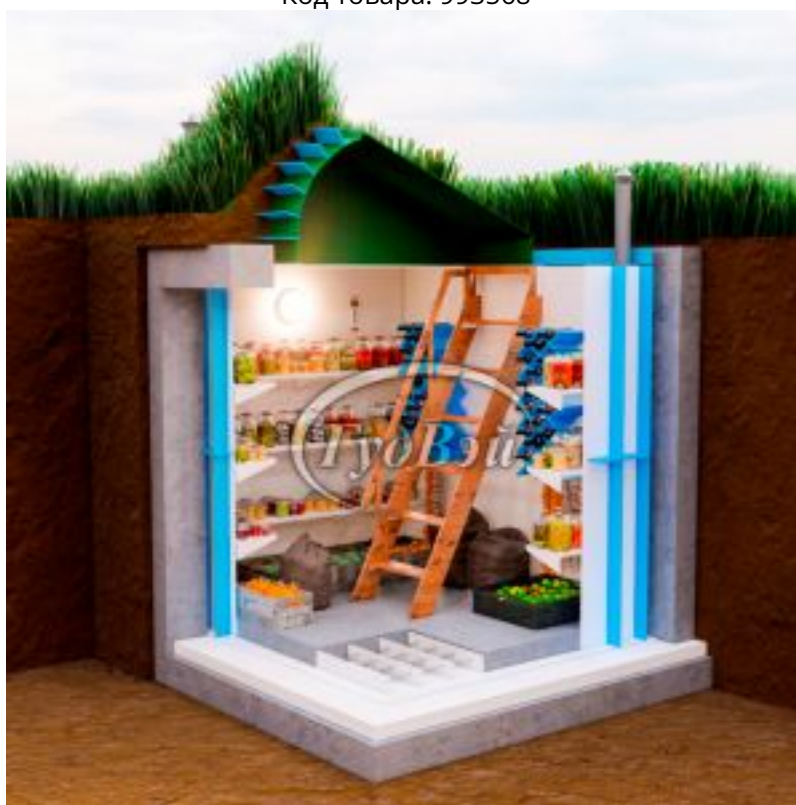

## Пластиковый погреб ГудВэй Оптиум+ 3,5\*2,4м

Код товара: 993568

Цена: 468 494,00 руб.

Модель	Оптиум+
Длина	3500 мм
Высота	3250 мм
Ширина	2400 мм
Толщина стен	10 мм
Ширина полок	35 см
Метод сборки	Ручная пайка
Объем	16,8 м <sup>3</sup>
Дно погреба	Армированное
Толщина пола	100 мм
Гарантия	3 года
Ребра жесткости боковые	90 мм
Страна производства	Россия
Лестница с поручнем	Деревянная
Люк	Утепленный
Светильник	1 шт
Датчик измерения температуры	1 шт
Ввод электрокабеля D=25	1 шт
Вентиляционная труба D=110	2 шт
Доп. борта полок	1 см
Винные полки	2 шт по 18 бутылок
Полки	Полипропиленовые
Доп. ребра жесткости на внешнем дне	40 мм
Верхние ребра жесткости	90 мм
Внешний размер	3500x2400x3250 мм
Размеры хранилища	3300x2200x1900 мм
Размер входной группы	1700x800x1200/1200x750 мм
Объем переработки в сутки	16,8 м <sup>3</sup>

Угол лестницы	55°
Укрепление металл	есть

Эта модель идеально подходит для тех, кто хочет эффективно сохранить урожай собственного сада и огорода! Она представляет собой отличное решение для хранения зимних заготовок, варенья, маринованных огурцов, запасов картофеля, лука, свеклы и других продуктов. Особенно стоит обратить внимание на две винные полки, способные вместить до 34 бутылок вина.

Погреб "ГудВэй Оптимаум +" с наклонным входом от уровня земли предлагает наилучшее решение для тех, кто ищет качественное и доступное помещение для хранения в загородном доме или на даче! В данной модели предусмотрена идеальная комплектация: три полки для продуктов, пространство от пола для мешков и коробок, две винные полки и удобная лестница с поручнем. Этот погреб не занимает много места на участке и имеет дискретный наклонный вход. Простота с аристократическим шармом - вот девиз этой модели.