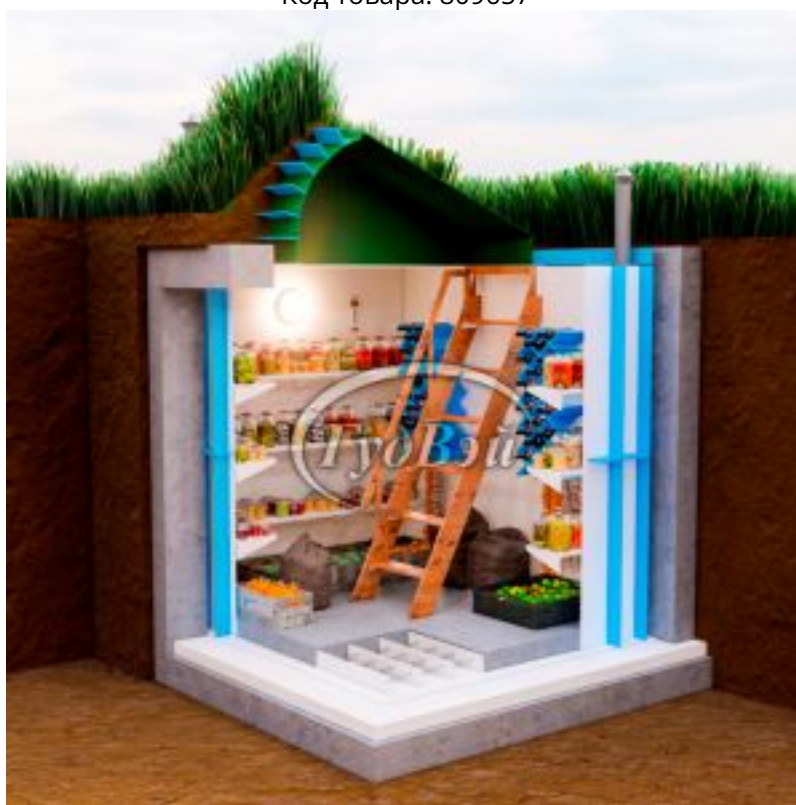

Пластиковый погреб ГудВэй Оптиум+ 4,5*2м

Код товара: 809657

Цена: 457 756,00 руб.

Модель	Оптиум+
Длина	4500 мм
Высота	3250 мм
Ширина	2000 мм
Толщина стен	10 мм
Ширина полок	35 см
Метод сборки	Ручная пайка
Объем	18 м3
Дно погреба	Армированное
Толщина пола	100 мм
Гарантия	3 года
Ребра жесткости боковые	90 мм
Страна производства	Россия
Лестница с поручнем	Деревянная
Люк	Утепленный
Светильник	1 шт
Датчик измерения температуры	1 шт
Ввод электрокабеля D=25	1 шт
Вентиляционная труба D=110	2 шт
Доп. борта полок	1 см
Винные полки	2 шт по 18 бутылок
Полки	Полипропиленовые
Доп. ребра жесткости на внешнем дне	40 мм
Верхние ребра жесткости	90 мм
Внешний размер	4500x2000x3250 мм
Размеры хранилища	4300x1800x1900 мм
Размер входной группы	1700x800x1200/1200x750 мм
Объем переработки в сутки	18 м3

Угол лестницы	55°
Укрепление металл	есть

Эта модель идеально подходит для тех, кто хочет эффективно сохранить урожай собственного сада и огорода! Она представляет собой отличное решение для хранения зимних заготовок, варенья, маринованных огурцов, запасов картофеля, лука, свеклы и других продуктов. Особенно стоит обратить внимание на две винные полки, способные вместить до 34 бутылок вина.

Погреб "ГудВэй Оптимум +" с наклонным входом от уровня земли предлагает наилучшее решение для тех, кто ищет качественное и доступное помещение для хранения в загородном доме или на даче! В данной модели предусмотрена идеальная комплектация: три полки для продуктов, пространство от пола для мешков и коробок, две винные полки и удобная лестница с поручнем. Этот погреб не занимает много места на участке и имеет дискретный наклонный вход. Простота с аристократическим шармом - вот девиз этой модели.