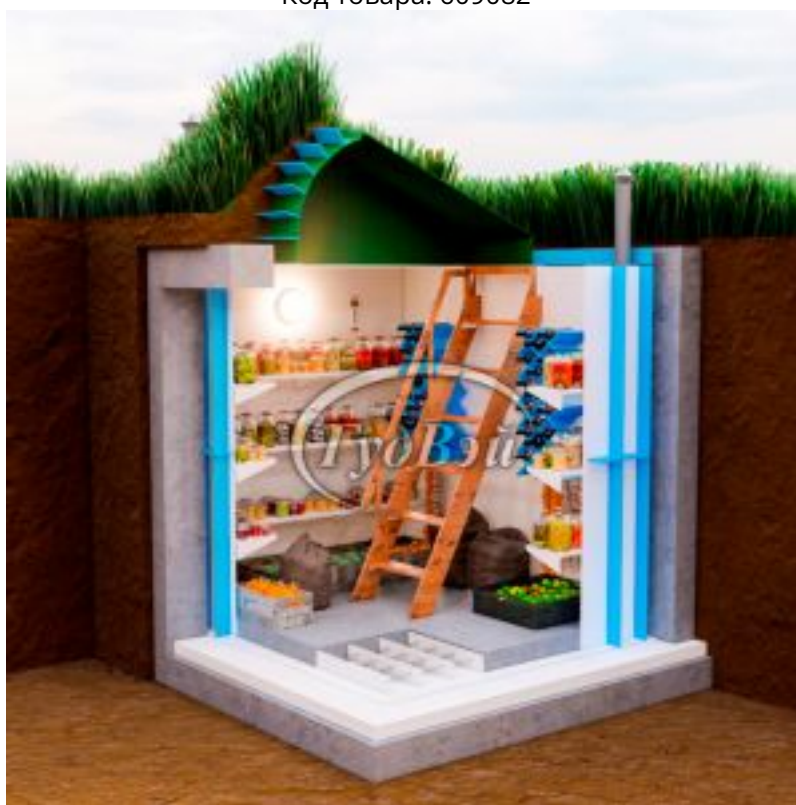

# Пластиковый погреб ГудВэй Оптиум+ 4\*2м

Код товара: 609082

Цена: 437 070,40 руб.

Модель	Оптиум+
Длина	4000 мм
Высота	3250 мм
Ширина	2000 мм
Толщина стен	10 мм
Ширина полок	35 см
Метод сборки	Ручная пайка
Объем	16 м3
Дно погреба	Армированное
Толщина пола	100 мм
Гарантия	3 года
Ребра жесткости боковые	90 мм
Страна производства	Россия
Лестница с поручнем	Деревянная
Люк	Утепленный
Светильник	1 шт
Датчик измерения температуры	1 шт
Ввод электрокабеля D=25	1 шт
Вентиляционная труба D=110	2 шт
Доп. борта полок	1 см
Винные полки	2 шт по 18 бутылок
Полки	Полипропиленовые
Доп. ребра жесткости на внешнем дне	40 мм
Верхние ребра жесткости	90 мм
Внешний размер	4000x2000x3250 мм
Размеры хранилища	3800x1800x1900 мм
Размер входной группы	1700x800x1200/1200x750 мм
Объем переработки в сутки	16 м3

Угол лестницы	55°
Укрепление металл	есть

Эта модель идеально подходит для тех, кто хочет эффективно сохранить урожай собственного сада и огорода! Она представляет собой отличное решение для хранения зимних заготовок, варенья, маринованных огурцов, запасов картофеля, лука, свеклы и других продуктов. Особенно стоит обратить внимание на две винные полки, способные вместить до 34 бутылок вина.

Погреб "ГудВэй Оптимаум +" с наклонным входом от уровня земли предлагает наилучшее решение для тех, кто ищет качественное и доступное помещение для хранения в загородном доме или на даче! В данной модели предусмотрена идеальная комплектация: три полки для продуктов, пространство от пола для мешков и коробок, две винные полки и удобная лестница с поручнем. Этот погреб не занимает много места на участке и имеет дискретный наклонный вход. Простота с аристократическим шармом - вот девиз этой модели.