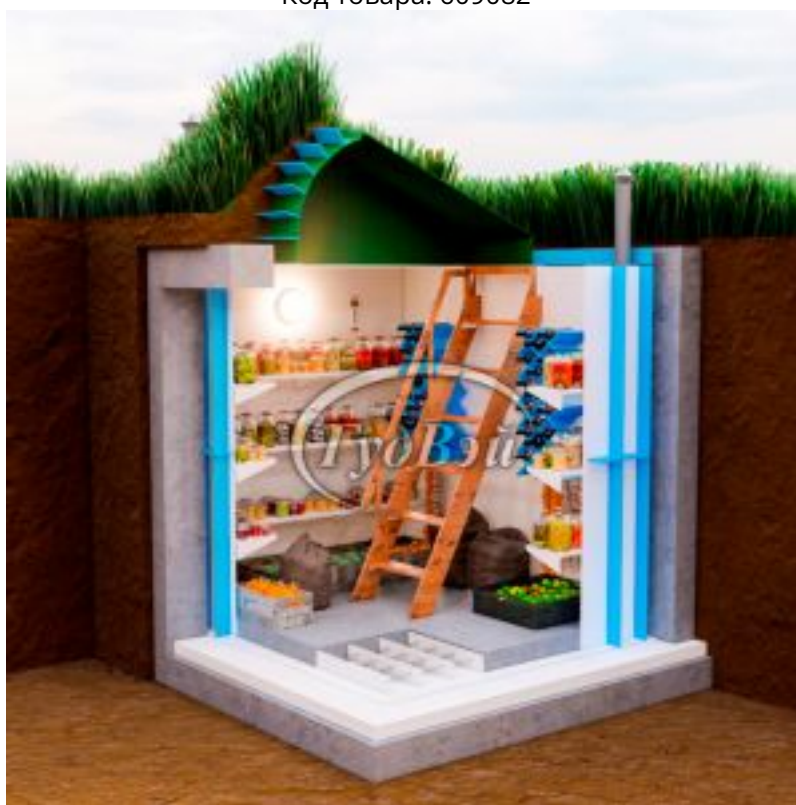

Пластиковый погреб ГудВэй Оптиум+ 4*2м

Код товара: 609082

Цена: 437 070,40 руб.

Модель	Оптиум+
Длина	4000 мм
Высота	3250 мм
Ширина	2000 мм
Толщина стен	10 мм
Ширина полок	35 см
Метод сборки	Ручная пайка
Объем	16 м3
Дно погреба	Армированное
Толщина пола	100 мм
Гарантия	3 года
Ребра жесткости боковые	90 мм
Страна производства	Россия
Лестница с поручнем	Деревянная
Люк	Утепленный
Светильник	1 шт
Датчик измерения температуры	1 шт
Ввод электрокабеля D=25	1 шт
Вентиляционная труба D=110	2 шт
Доп. борта полок	1 см
Винные полки	2 шт по 18 бутылок
Полки	Полипропиленовые
Доп. ребра жесткости на внешнем дне	40 мм
Верхние ребра жесткости	90 мм
Внешний размер	4000x2000x3250 мм
Размеры хранилища	3800x1800x1900 мм
Размер входной группы	1700x800x1200/1200x750 мм
Объем переработки в сутки	16 м3

Угол лестницы	55°
Укрепление металл	есть

Эта модель идеально подходит для тех, кто хочет эффективно сохранить урожай собственного сада и огорода! Она представляет собой отличное решение для хранения зимних заготовок, варенья, маринованных огурцов, запасов картофеля, лука, свеклы и других продуктов. Особенно стоит обратить внимание на две винные полки, способные вместить до 34 бутылок вина.

Погреб "ГудВэй Оптимум +" с наклонным входом от уровня земли предлагает наилучшее решение для тех, кто ищет качественное и доступное помещение для хранения в загородном доме или на даче! В данной модели предусмотрена идеальная комплектация: три полки для продуктов, пространство от пола для мешков и коробок, две винные полки и удобная лестница с поручнем. Этот погреб не занимает много места на участке и имеет дискретный наклонный вход. Простота с аристократическим шармом - вот девиз этой модели.