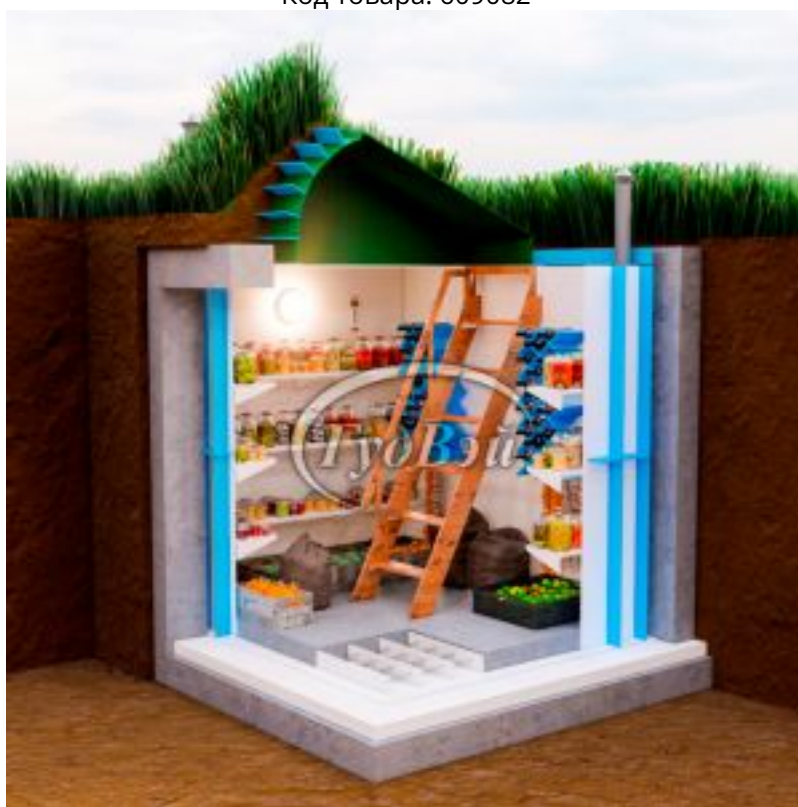

Пластиковый погреб ГудВэй Оптиум+ 4*2м

Код товара: 609082

Цена: 437 070,40 руб.

Модель	Оптиум+
Длина	4000 мм
Высота	3250 мм
Ширина	2000 мм
Толщина стен	10 мм
Ширина полок	35 см
Метод сборки	Ручная пайка
Объем	16 м3
Дно погреба	Армированное
Толщина пола	100 мм
Гарантия	3 года
Ребра жесткости боковые	90 мм
Страна производства	Россия
Лестница с поручнем	Деревянная
Люк	Утепленный
Светильник	1 шт
Датчик измерения температуры	1 шт
Ввод электрокабеля D=25	1 шт
Вентиляционная труба D=110	2 шт
Доп. борта полок	1 см
Винные полки	2 шт по 18 бутылок
Полки	Полипропиленовые
Доп. ребра жесткости на внешнем дне	40 мм
Верхние ребра жесткости	90 мм
Внешний размер	4000x2000x3250 мм
Размеры хранилища	3800x1800x1900 мм
Размер входной группы	1700x800x1200/1200x750 мм
Объем переработки в сутки	16 м3

Угол лестницы	55°
Укрепление металл	есть

Эта модель идеально подходит для тех, кто хочет эффективно сохранить урожай собственного сада и огорода! Она представляет собой отличное решение для хранения зимних заготовок, варенья, маринованных огурцов, запасов картофеля, лука, свеклы и других продуктов. Особенно стоит обратить внимание на две винные полки, способные вместить до 34 бутылок вина.

Погреб "ГудВэй Оптимаум +" с наклонным входом от уровня земли предлагает наилучшее решение для тех, кто ищет качественное и доступное помещение для хранения в загородном доме или на даче! В данной модели предусмотрена идеальная комплектация: три полки для продуктов, пространство от пола для мешков и коробок, две винные полки и удобная лестница с поручнем. Этот погреб не занимает много места на участке и имеет дискретный наклонный вход. Простота с аристократическим шармом - вот девиз этой модели.