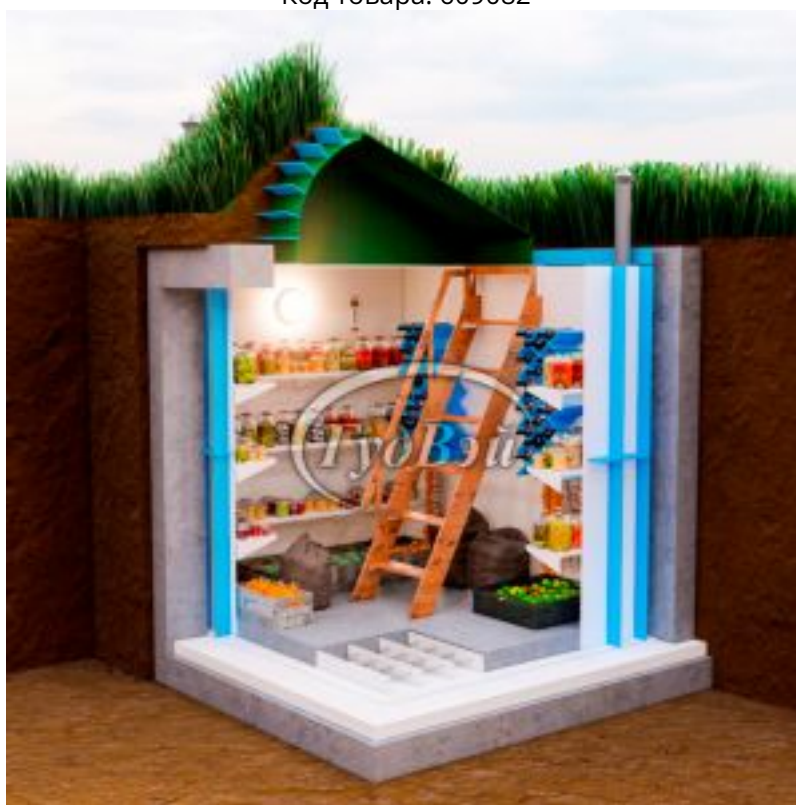

Пластиковый погреб ГудВэй Оптиум+ 4*2м

Код товара: 609082

Цена: 437 070,40 руб.

Модель	Оптиум+
Длина	4000 мм
Высота	3250 мм
Ширина	2000 мм
Толщина стен	10 мм
Ширина полок	35 см
Метод сборки	Ручная пайка
Объем	16 м3
Дно погреба	Армированное
Толщина пола	100 мм
Гарантия	3 года
Ребра жесткости боковые	90 мм
Страна производства	Россия
Лестница с поручнем	Деревянная
Люк	Утепленный
Светильник	1 шт
Датчик измерения температуры	1 шт
Ввод электрокабеля D=25	1 шт
Вентиляционная труба D=110	2 шт
Доп. борта полок	1 см
Винные полки	2 шт по 18 бутылок
Полки	Полипропиленовые
Доп. ребра жесткости на внешнем дне	40 мм
Верхние ребра жесткости	90 мм
Внешний размер	4000x2000x3250 мм
Размеры хранилища	3800x1800x1900 мм
Размер входной группы	1700x800x1200/1200x750 мм
Объем переработки в сутки	16 м3

Угол лестницы	55°
Укрепление металл	есть

Эта модель идеально подходит для тех, кто хочет эффективно сохранить урожай собственного сада и огорода! Она представляет собой отличное решение для хранения зимних заготовок, варенья, маринованных огурцов, запасов картофеля, лука, свеклы и других продуктов. Особенно стоит обратить внимание на две винные полки, способные вместить до 34 бутылок вина.

Погреб "ГудВэй Оптимаум +" с наклонным входом от уровня земли предлагает наилучшее решение для тех, кто ищет качественное и доступное помещение для хранения в загородном доме или на даче! В данной модели предусмотрена идеальная комплектация: три полки для продуктов, пространство от пола для мешков и коробок, две винные полки и удобная лестница с поручнем. Этот погреб не занимает много места на участке и имеет дискретный наклонный вход. Простота с аристократическим шармом - вот девиз этой модели.