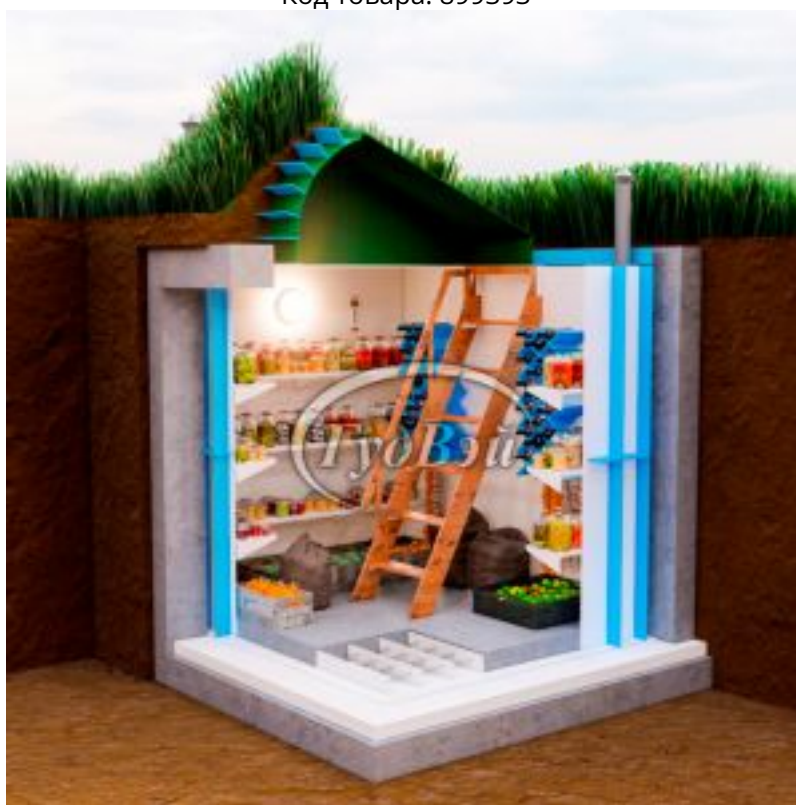

Пластиковый погреб ГудВэй Оптиум+ 3,5*2м

Код товара: 899393

Цена: 390 260,00 руб.

Модель	Оптиум+
Длина	3500 мм
Высота	3250 мм
Ширина	2000 мм
Толщина стен	10 мм
Ширина полок	35 см
Метод сборки	Ручная пайка
Объем	14 м3
Дно погреба	Армированное
Толщина пола	100 мм
Гарантия	3 года
Ребра жесткости боковые	90 мм
Страна производства	Россия
Лестница с поручнем	Деревянная
Люк	Утепленный
Светильник	1 шт
Датчик измерения температуры	1 шт
Ввод электрокабеля D=25	1 шт
Вентиляционная труба D=110	2 шт
Доп. борта полок	1 см
Винные полки	2 шт по 18 бутылок
Полки	Полипропиленовые
Доп. ребра жесткости на внешнем дне	40 мм
Верхние ребра жесткости	90 мм
Внешний размер	3500x2000x3250 мм
Размеры хранилища	3300x1800x1900 мм
Размер входной группы	1700x800x1200/1200x750 мм
Объем переработки в сутки	14 м3

Угол лестницы	55°
Укрепление металл	есть

Эта модель идеально подходит для тех, кто хочет эффективно сохранить урожай собственного сада и огорода! Она представляет собой отличное решение для хранения зимних заготовок, варенья, маринованных огурцов, запасов картофеля, лука, свеклы и других продуктов. Особенно стоит обратить внимание на две винные полки, способные вместить до 34 бутылок вина.

Погреб "ГудВэй Оптимум +" с наклонным входом от уровня земли предлагает наилучшее решение для тех, кто ищет качественное и доступное помещение для хранения в загородном доме или на даче! В данной модели предусмотрена идеальная комплектация: три полки для продуктов, пространство от пола для мешков и коробок, две винные полки и удобная лестница с поручнем. Этот погреб не занимает много места на участке и имеет дискретный наклонный вход. Простота с аристократическим шармом - вот девиз этой модели.