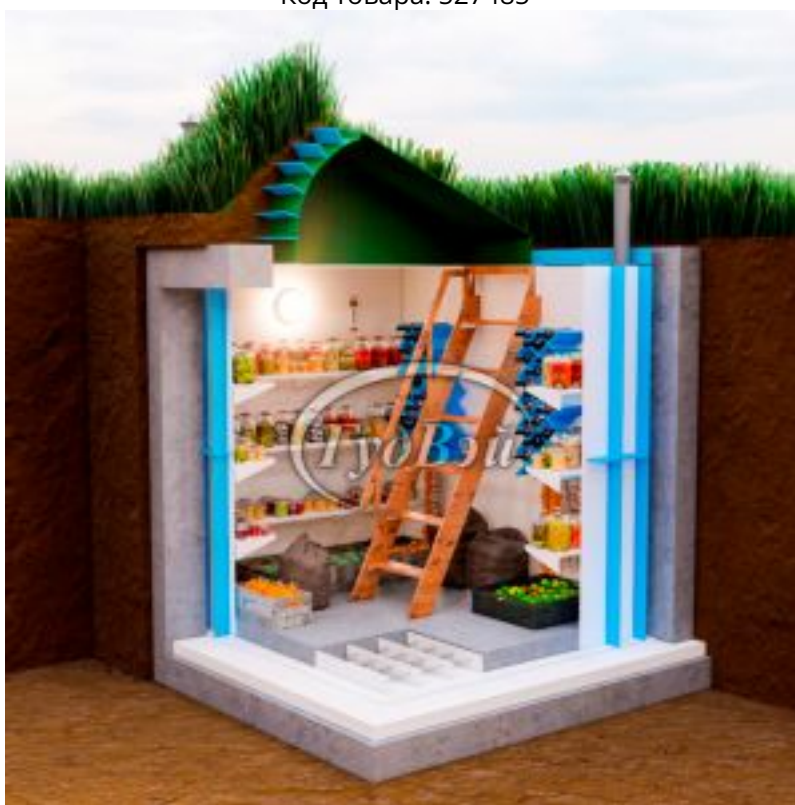

Пластиковый погреб ГудВэй Оптиум+ 3*2м

Код товара: 527485

Цена: 365 092,00 руб.

Модель	Оптиум+
Длина	3000 мм
Высота	3250 мм
Ширина	2000 мм
Толщина стен	10 мм
Ширина полок	35 см
Метод сборки	Ручная пайка
Объем	12 м3
Дно погреба	Армированное
Толщина пола	100 мм
Гарантия	3 года
Ребра жесткости боковые	90 мм
Страна производства	Россия
Лестница с поручнем	Деревянная
Люк	Утепленный
Светильник	1 шт
Датчик измерения температуры	1 шт
Ввод электрокабеля D=25	1 шт
Вентиляционная труба D=110	2 шт
Доп. борта полок	1 см
Винные полки	2 шт по 18 бутылок
Полки	Полипропиленовые
Доп. ребра жесткости на внешнем дне	40 мм
Верхние ребра жесткости	90 мм
Внешний размер	3000x2000x3250 мм
Размеры хранилища	2800x1800x1900 мм
Размер входной группы	1700x800x1200/1200x750 мм
Объем переработки в сутки	12 м3

Угол лестницы	55°
Укрепление металл	есть

Эта модель идеально подходит для тех, кто хочет эффективно сохранить урожай собственного сада и огорода! Она представляет собой отличное решение для хранения зимних заготовок, варенья, маринованных огурцов, запасов картофеля, лука, свеклы и других продуктов. Особенно стоит обратить внимание на две винные полки, способные вместить до 34 бутылок вина.

Погреб "ГудВэй Оптимум +" с наклонным входом от уровня земли предлагает наилучшее решение для тех, кто ищет качественное и доступное помещение для хранения в загородном доме или на даче! В данной модели предусмотрена идеальная комплектация: три полки для продуктов, пространство от пола для мешков и коробок, две винные полки и удобная лестница с поручнем. Этот погреб не занимает много места на участке и имеет дискретный наклонный вход. Простота с аристократическим шармом - вот девиз этой модели.