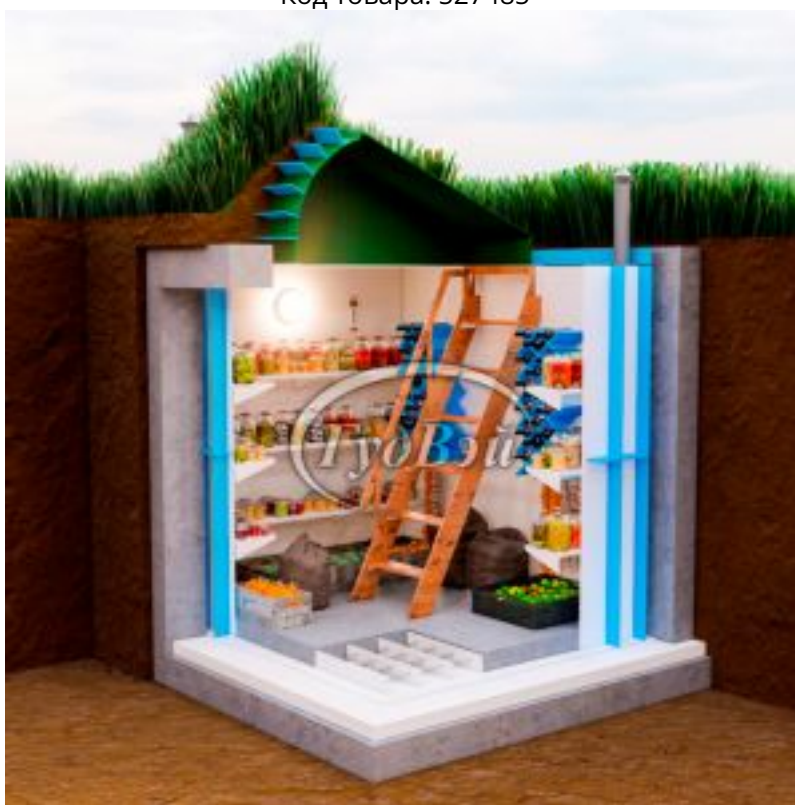

# Пластиковый погреб ГудВэй Оптиум+ 3\*2м

Код товара: 527485

Цена: 365 092,00 руб.

Модель	Оптиум+
Длина	3000 мм
Высота	3250 мм
Ширина	2000 мм
Толщина стен	10 мм
Ширина полок	35 см
Метод сборки	Ручная пайка
Объем	12 м3
Дно погреба	Армированное
Толщина пола	100 мм
Гарантия	3 года
Ребра жесткости боковые	90 мм
Страна производства	Россия
Лестница с поручнем	Деревянная
Люк	Утепленный
Светильник	1 шт
Датчик измерения температуры	1 шт
Ввод электрокабеля D=25	1 шт
Вентиляционная труба D=110	2 шт
Доп. борта полок	1 см
Винные полки	2 шт по 18 бутылок
Полки	Полипропиленовые
Доп. ребра жесткости на внешнем дне	40 мм
Верхние ребра жесткости	90 мм
Внешний размер	3000x2000x3250 мм
Размеры хранилища	2800x1800x1900 мм
Размер входной группы	1700x800x1200/1200x750 мм
Объем переработки в сутки	12 м3

Угол лестницы	55°
Укрепление металл	есть

Эта модель идеально подходит для тех, кто хочет эффективно сохранить урожай собственного сада и огорода! Она представляет собой отличное решение для хранения зимних заготовок, варенья, маринованных огурцов, запасов картофеля, лука, свеклы и других продуктов. Особенно стоит обратить внимание на две винные полки, способные вместить до 34 бутылок вина.

Погреб "ГудВэй Оптимум +" с наклонным входом от уровня земли предлагает наилучшее решение для тех, кто ищет качественное и доступное помещение для хранения в загородном доме или на даче! В данной модели предусмотрена идеальная комплектация: три полки для продуктов, пространство от пола для мешков и коробок, две винные полки и удобная лестница с поручнем. Этот погреб не занимает много места на участке и имеет дискретный наклонный вход. Простота с аристократическим шармом - вот девиз этой модели.