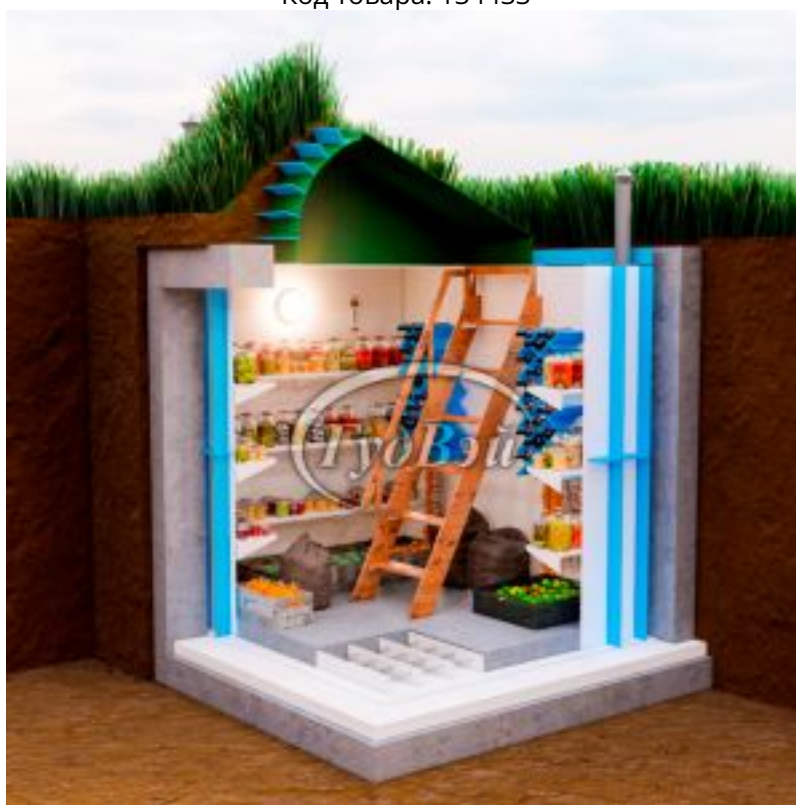

Пластиковый погреб ГудВэй Оптиум+ 2,5*2,4м

Код товара: 134433

Цена: 362 869,00 руб.

Модель	Оптиум+
Длина	2500 мм
Высота	3250 мм
Ширина	2400 мм
Толщина стен	10 мм
Ширина полок	35 см
Метод сборки	Ручная пайка
Объем	12 м3
Дно погреба	Армированное
Толщина пола	100 мм
Гарантия	3 года
Ребра жесткости боковые	90 мм
Страна производства	Россия
Лестница с поручнем	Деревянная
Люк	Утепленный
Светильник	1 шт
Датчик измерения температуры	1 шт
Ввод электрокабеля D=25	1 шт
Вентиляционная труба D=110	2 шт
Доп. борта полок	1 см
Винные полки	2 шт по 18 бутылок
Полки	Полипропиленовые
Доп. ребра жесткости на внешнем дне	40 мм
Верхние ребра жесткости	90 мм
Внешний размер	2500x2400x3250 мм
Размеры хранилища	2300x2200x1900 мм
Размер входной группы	1700x800x1200/1200x750 мм
Объем переработки в сутки	12 м3

Угол лестницы	55°
Укрепление металл	есть

Эта модель идеально подходит для тех, кто хочет эффективно сохранить урожай собственного сада и огорода! Она представляет собой отличное решение для хранения зимних заготовок, варенья, маринованных огурцов, запасов картофеля, лука, свеклы и других продуктов. Особенно стоит обратить внимание на две винные полки, способные вместить до 34 бутылок вина.

Погреб "ГудВэй Оптимаум +" с наклонным входом от уровня земли предлагает наилучшее решение для тех, кто ищет качественное и доступное помещение для хранения в загородном доме или на даче! В данной модели предусмотрена идеальная комплектация: три полки для продуктов, пространство от пола для мешков и коробок, две винные полки и удобная лестница с поручнем. Этот погреб не занимает много места на участке и имеет дискретный наклонный вход. Простота с аристократическим шармом - вот девиз этой модели.