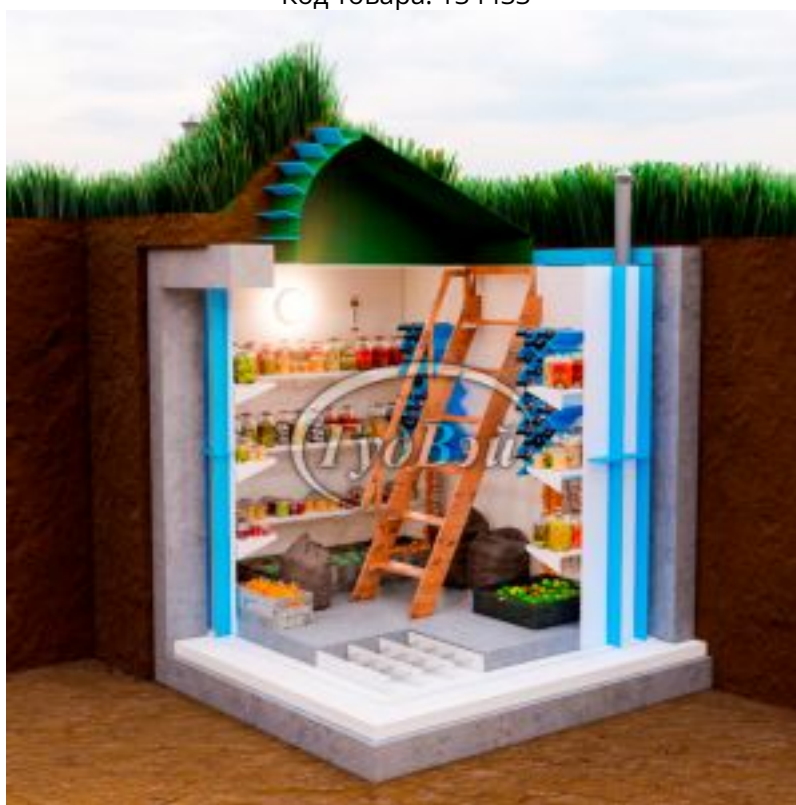

Пластиковый погреб ГудВэй Оптиум+ 2,5*2,4м

Код товара: 134433

Цена: 362 869,00 руб.

Модель	Оптиум+
Длина	2500 мм
Высота	3250 мм
Ширина	2400 мм
Толщина стен	10 мм
Ширина полок	35 см
Метод сборки	Ручная пайка
Объем	12 м3
Дно погреба	Армированное
Толщина пола	100 мм
Гарантия	3 года
Ребра жесткости боковые	90 мм
Страна производства	Россия
Лестница с поручнем	Деревянная
Люк	Утепленный
Светильник	1 шт
Датчик измерения температуры	1 шт
Ввод электрокабеля D=25	1 шт
Вентиляционная труба D=110	2 шт
Доп. борта полок	1 см
Винные полки	2 шт по 18 бутылок
Полки	Полипропиленовые
Доп. ребра жесткости на внешнем дне	40 мм
Верхние ребра жесткости	90 мм
Внешний размер	2500x2400x3250 мм
Размеры хранилища	2300x2200x1900 мм
Размер входной группы	1700x800x1200/1200x750 мм
Объем переработки в сутки	12 м3

Угол лестницы	55°
Укрепление металл	есть

Эта модель идеально подходит для тех, кто хочет эффективно сохранить урожай собственного сада и огорода! Она представляет собой отличное решение для хранения зимних заготовок, варенья, маринованных огурцов, запасов картофеля, лука, свеклы и других продуктов. Особенно стоит обратить внимание на две винные полки, способные вместить до 34 бутылок вина.

Погреб "ГудВэй Оптимум +" с наклонным входом от уровня земли предлагает наилучшее решение для тех, кто ищет качественное и доступное помещение для хранения в загородном доме или на даче! В данной модели предусмотрена идеальная комплектация: три полки для продуктов, пространство от пола для мешков и коробок, две винные полки и удобная лестница с поручнем. Этот погреб не занимает много места на участке и имеет дискретный наклонный вход. Простота с аристократическим шармом - вот девиз этой модели.