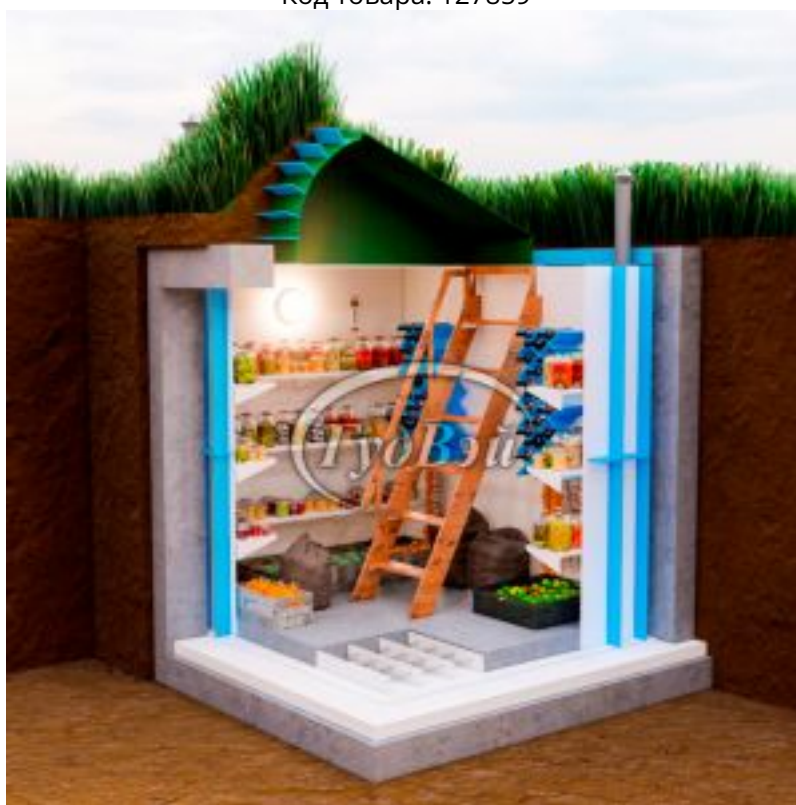

## Пластиковый погреб ГудВэй Оптиум+ 2,8\*2м

Код товара: 127859

Цена: 338 520,00 руб.

Модель	Оптиум+
Длина	2800 мм
Высота	3250 мм
Ширина	2000 мм
Толщина стен	10 мм
Ширина полок	35 см
Метод сборки	Ручная пайка
Объем	11,2 м <sup>3</sup>
Дно погреба	Армированное
Толщина пола	100 мм
Гарантия	3 года
Ребра жесткости боковые	90 мм
Страна производства	Россия
Лестница с поручнем	Деревянная
Люк	Утепленный
Светильник	1 шт
Датчик измерения температуры	1 шт
Ввод электрокабеля D=25	1 шт
Вентиляционная труба D=110	2 шт
Доп. борта полок	1 см
Винные полки	2 шт по 18 бутылок
Полки	Полипропиленовые
Доп. ребра жесткости на внешнем дне	40 мм
Верхние ребра жесткости	90 мм
Внешний размер	2800x2000x3250 мм
Размеры хранилища	2600x1800x1900 мм
Размер входной группы	1700x800x1200/1200x750 мм
Объем переработки в сутки	11,2 м <sup>3</sup>

Угол лестницы	55°
Укрепление металл	есть

Эта модель идеально подходит для тех, кто хочет эффективно сохранить урожай собственного сада и огорода! Она представляет собой отличное решение для хранения зимних заготовок, варенья, маринованных огурцов, запасов картофеля, лука, свеклы и других продуктов. Особенно стоит обратить внимание на две винные полки, способные вместить до 34 бутылок вина.

Погреб "ГудВэй Оптимаум +" с наклонным входом от уровня земли предлагает наилучшее решение для тех, кто ищет качественное и доступное помещение для хранения в загородном доме или на даче! В данной модели предусмотрена идеальная комплектация: три полки для продуктов, пространство от пола для мешков и коробок, две винные полки и удобная лестница с поручнем. Этот погреб не занимает много места на участке и имеет дискретный наклонный вход. Простота с аристократическим шармом - вот девиз этой модели.