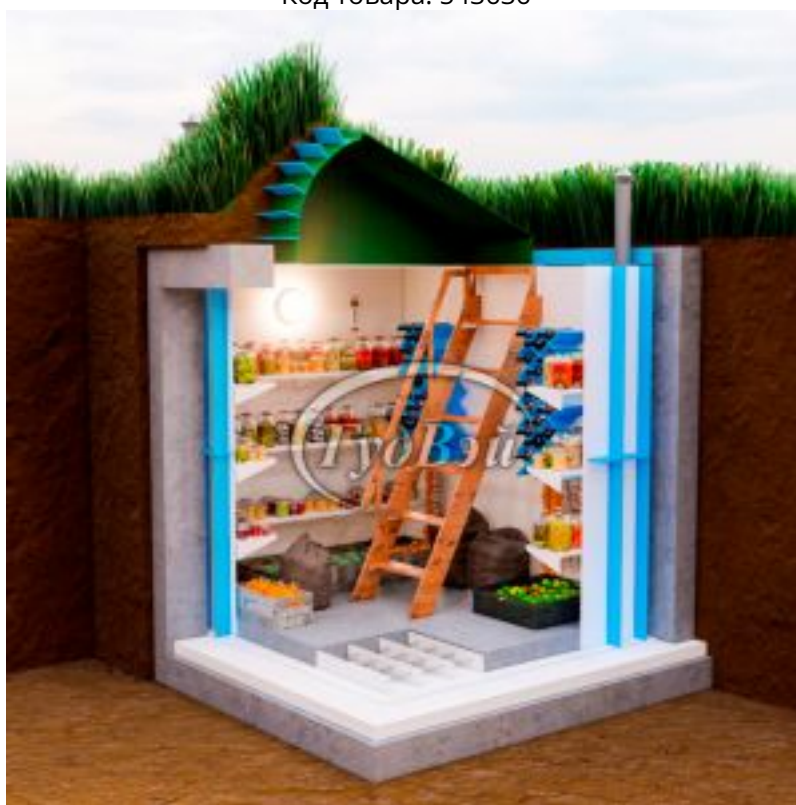

## Пластиковый погреб ГудВэй Оптиум+ 2,6\*2,2м

Код товара: 543636

Цена: 335 920,00 руб.

Модель	Оптиум+
Длина	2600 мм
Высота	3250 мм
Ширина	2200 мм
Толщина стен	10 мм
Ширина полок	35 см
Метод сборки	Ручная пайка
Объем	11,44 м3
Дно погреба	Армированное
Толщина пола	100 мм
Гарантия	3 года
Ребра жесткости боковые	90 мм
Страна производства	Россия
Лестница с поручнем	Деревянная
Люк	Утепленный
Светильник	1 шт
Датчик измерения температуры	1 шт
Ввод электрокабеля D=25	1 шт
Вентиляционная труба D=110	2 шт
Доп. борта полок	1 см
Винные полки	2 шт по 18 бутылок
Полки	Полипропиленовые
Доп. ребра жесткости на внешнем дне	40 мм
Верхние ребра жесткости	90 мм
Внешний размер	2600x2200x3250 мм
Размеры хранилища	2400x2000x1900 мм
Размер входной группы	1700x800x1200/1200x750 мм
Объем переработки в сутки	11,44 м3

Угол лестницы	55°
Укрепление металл	есть

Эта модель идеально подходит для тех, кто хочет эффективно сохранить урожай собственного сада и огорода! Она представляет собой отличное решение для хранения зимних заготовок, варенья, маринованных огурцов, запасов картофеля, лука, свеклы и других продуктов. Особенно стоит обратить внимание на две винные полки, способные вместить до 34 бутылок вина.

Погреб "ГудВэй Оптимум +" с наклонным входом от уровня земли предлагает наилучшее решение для тех, кто ищет качественное и доступное помещение для хранения в загородном доме или на даче! В данной модели предусмотрена идеальная комплектация: три полки для продуктов, пространство от пола для мешков и коробок, две винные полки и удобная лестница с поручнем. Этот погреб не занимает много места на участке и имеет дискретный наклонный вход. Простота с аристократическим шармом - вот девиз этой модели.