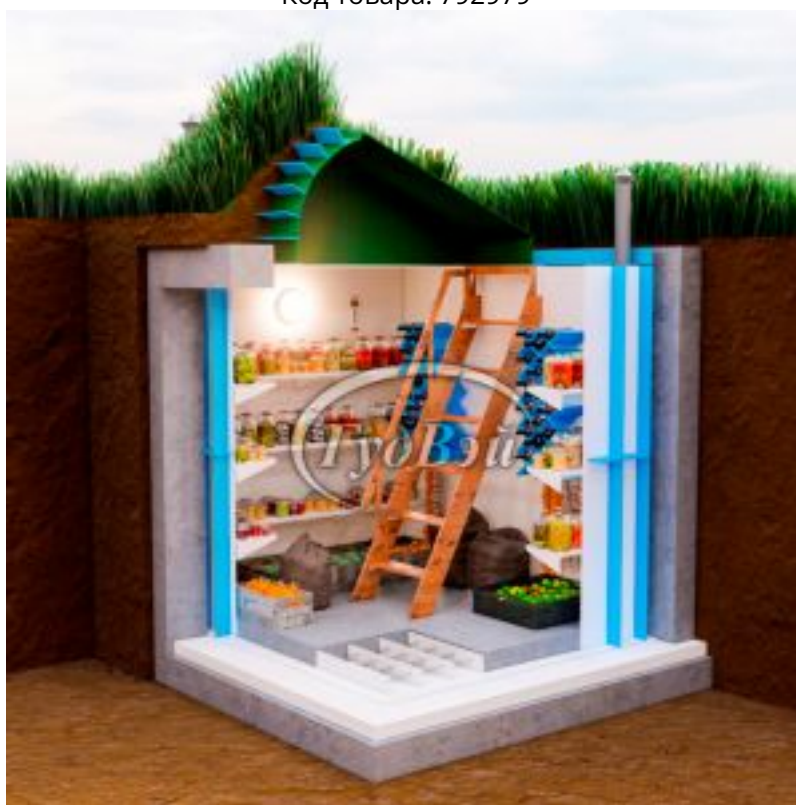

Пластиковый погреб ГудВэй Оптиум+ 2,5*2м

Код товара: 792979

Цена: 307 060,00 руб.

Модель	Оптиум+
Длина	2500 мм
Высота	3250 мм
Ширина	2000 мм
Толщина стен	10 мм
Ширина полок	35 см
Метод сборки	Ручная пайка
Объем	10 м3
Дно погреба	Армированное
Толщина пола	100 мм
Гарантия	3 года
Ребра жесткости боковые	90 мм
Страна производства	Россия
Лестница с поручнем	Деревянная
Люк	Утепленный
Светильник	1 шт
Датчик измерения температуры	1 шт
Ввод электрокабеля D=25	1 шт
Вентиляционная труба D=110	2 шт
Доп. борта полок	1 см
Винные полки	2 шт по 18 бутылок
Полки	Полипропиленовые
Доп. ребра жесткости на внешнем дне	40 мм
Верхние ребра жесткости	90 мм
Внешний размер	2500x2000x3250 мм
Размеры хранилища	2300x1800x1900 мм
Размер входной группы	1700x800x1200/1200x750 мм
Объем переработки в сутки	10 м3

Угол лестницы	55°
Укрепление металл	есть

Эта модель идеально подходит для тех, кто хочет эффективно сохранить урожай собственного сада и огорода! Она представляет собой отличное решение для хранения зимних заготовок, варенья, маринованных огурцов, запасов картофеля, лука, свеклы и других продуктов. Особенно стоит обратить внимание на две винные полки, способные вместить до 34 бутылок вина.

Погреб "ГудВэй Оптимум +" с наклонным входом от уровня земли предлагает наилучшее решение для тех, кто ищет качественное и доступное помещение для хранения в загородном доме или на даче! В данной модели предусмотрена идеальная комплектация: три полки для продуктов, пространство от пола для мешков и коробок, две винные полки и удобная лестница с поручнем. Этот погреб не занимает много места на участке и имеет дискретный наклонный вход. Простота с аристократическим шармом - вот девиз этой модели.