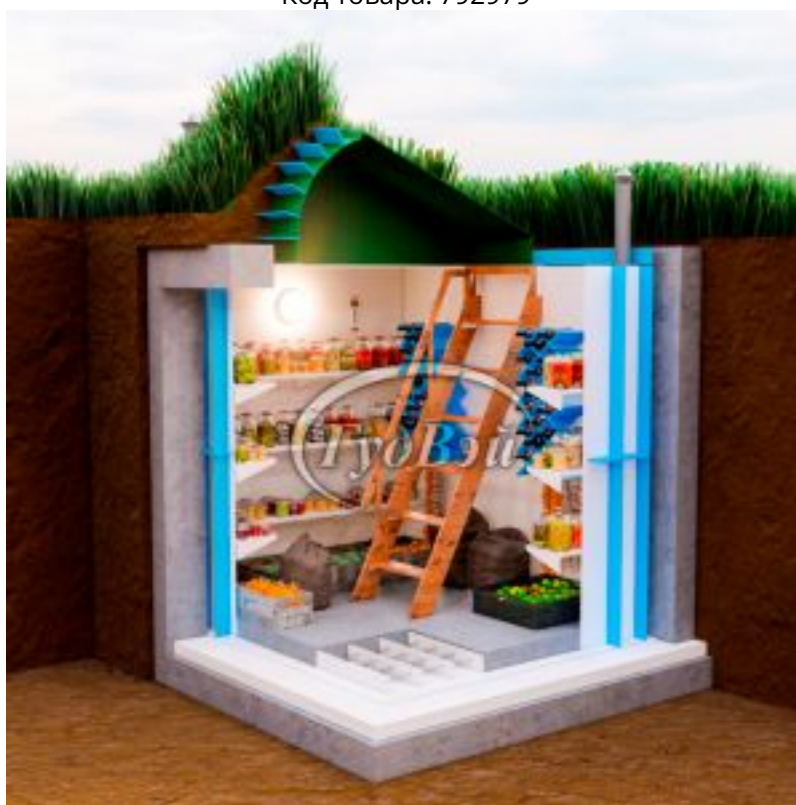

## Пластиковый погреб ГудВэй Оптиум+ 2,5\*2м

Код товара: 792979

Цена: 307 060,00 руб.

Модель	Оптиум+
Длина	2500 мм
Высота	3250 мм
Ширина	2000 мм
Толщина стен	10 мм
Ширина полок	35 см
Метод сборки	Ручная пайка
Объем	10 м3
Дно погреба	Армированное
Толщина пола	100 мм
Гарантия	3 года
Ребра жесткости боковые	90 мм
Страна производства	Россия
Лестница с поручнем	Деревянная
Люк	Утепленный
Светильник	1 шт
Датчик измерения температуры	1 шт
Ввод электрокабеля D=25	1 шт
Вентиляционная труба D=110	2 шт
Доп. борта полок	1 см
Винные полки	2 шт по 18 бутылок
Полки	Полипропиленовые
Доп. ребра жесткости на внешнем дне	40 мм
Верхние ребра жесткости	90 мм
Внешний размер	2500x2000x3250 мм
Размеры хранилища	2300x1800x1900 мм
Размер входной группы	1700x800x1200/1200x750 мм
Объем переработки в сутки	10 м3

Угол лестницы	55°
Укрепление металл	есть

Эта модель идеально подходит для тех, кто хочет эффективно сохранить урожай собственного сада и огорода! Она представляет собой отличное решение для хранения зимних заготовок, варенья, маринованных огурцов, запасов картофеля, лука, свеклы и других продуктов. Особенно стоит обратить внимание на две винные полки, способные вместить до 34 бутылок вина.

Погреб "ГудВэй Оптимаум +" с наклонным входом от уровня земли предлагает наилучшее решение для тех, кто ищет качественное и доступное помещение для хранения в загородном доме или на даче! В данной модели предусмотрена идеальная комплектация: три полки для продуктов, пространство от пола для мешков и коробок, две винные полки и удобная лестница с поручнем. Этот погреб не занимает много места на участке и имеет дискретный наклонный вход. Простота с аристократическим шармом - вот девиз этой модели.