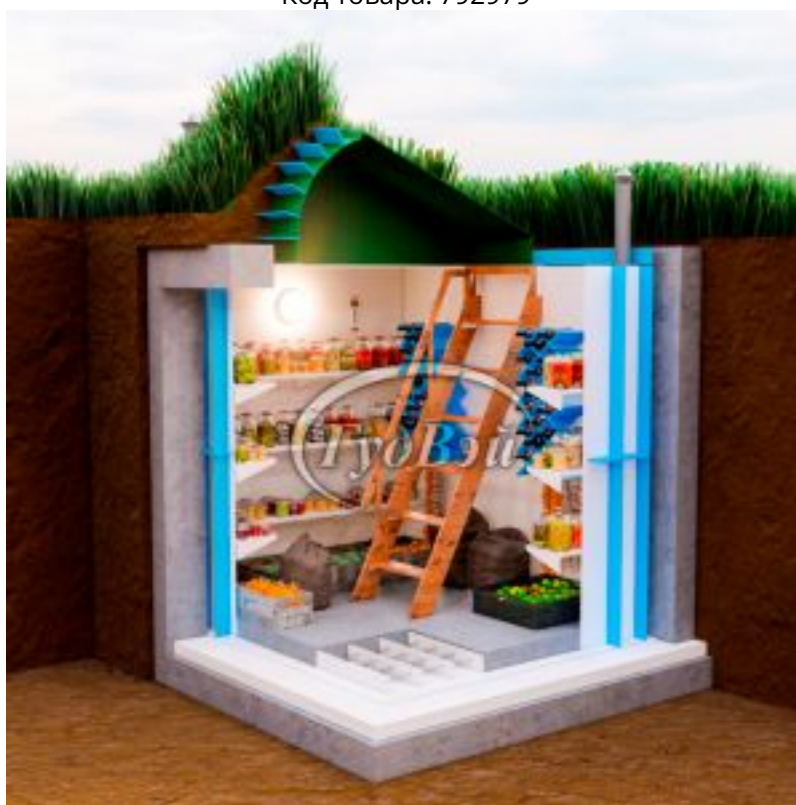

## Пластиковый погреб ГудВэй Оптиум+ 2,5\*2м

Код товара: 792979

Цена: 307 060,00 руб.

Модель	Оптиум+
Длина	2500 мм
Высота	3250 мм
Ширина	2000 мм
Толщина стен	10 мм
Ширина полок	35 см
Метод сборки	Ручная пайка
Объем	10 м3
Дно погреба	Армированное
Толщина пола	100 мм
Гарантия	3 года
Ребра жесткости боковые	90 мм
Страна производства	Россия
Лестница с поручнем	Деревянная
Люк	Утепленный
Светильник	1 шт
Датчик измерения температуры	1 шт
Ввод электрокабеля D=25	1 шт
Вентиляционная труба D=110	2 шт
Доп. борта полок	1 см
Винные полки	2 шт по 18 бутылок
Полки	Полипропиленовые
Доп. ребра жесткости на внешнем дне	40 мм
Верхние ребра жесткости	90 мм
Внешний размер	2500x2000x3250 мм
Размеры хранилища	2300x1800x1900 мм
Размер входной группы	1700x800x1200/1200x750 мм
Объем переработки в сутки	10 м3

Угол лестницы	55°
Укрепление металл	есть

Эта модель идеально подходит для тех, кто хочет эффективно сохранить урожай собственного сада и огорода! Она представляет собой отличное решение для хранения зимних заготовок, варенья, маринованных огурцов, запасов картофеля, лука, свеклы и других продуктов. Особенно стоит обратить внимание на две винные полки, способные вместить до 34 бутылок вина.

Погреб "ГудВэй Оптимум +" с наклонным входом от уровня земли предлагает наилучшее решение для тех, кто ищет качественное и доступное помещение для хранения в загородном доме или на даче! В данной модели предусмотрена идеальная комплектация: три полки для продуктов, пространство от пола для мешков и коробок, две винные полки и удобная лестница с поручнем. Этот погреб не занимает много места на участке и имеет дискретный наклонный вход. Простота с аристократическим шармом - вот девиз этой модели.